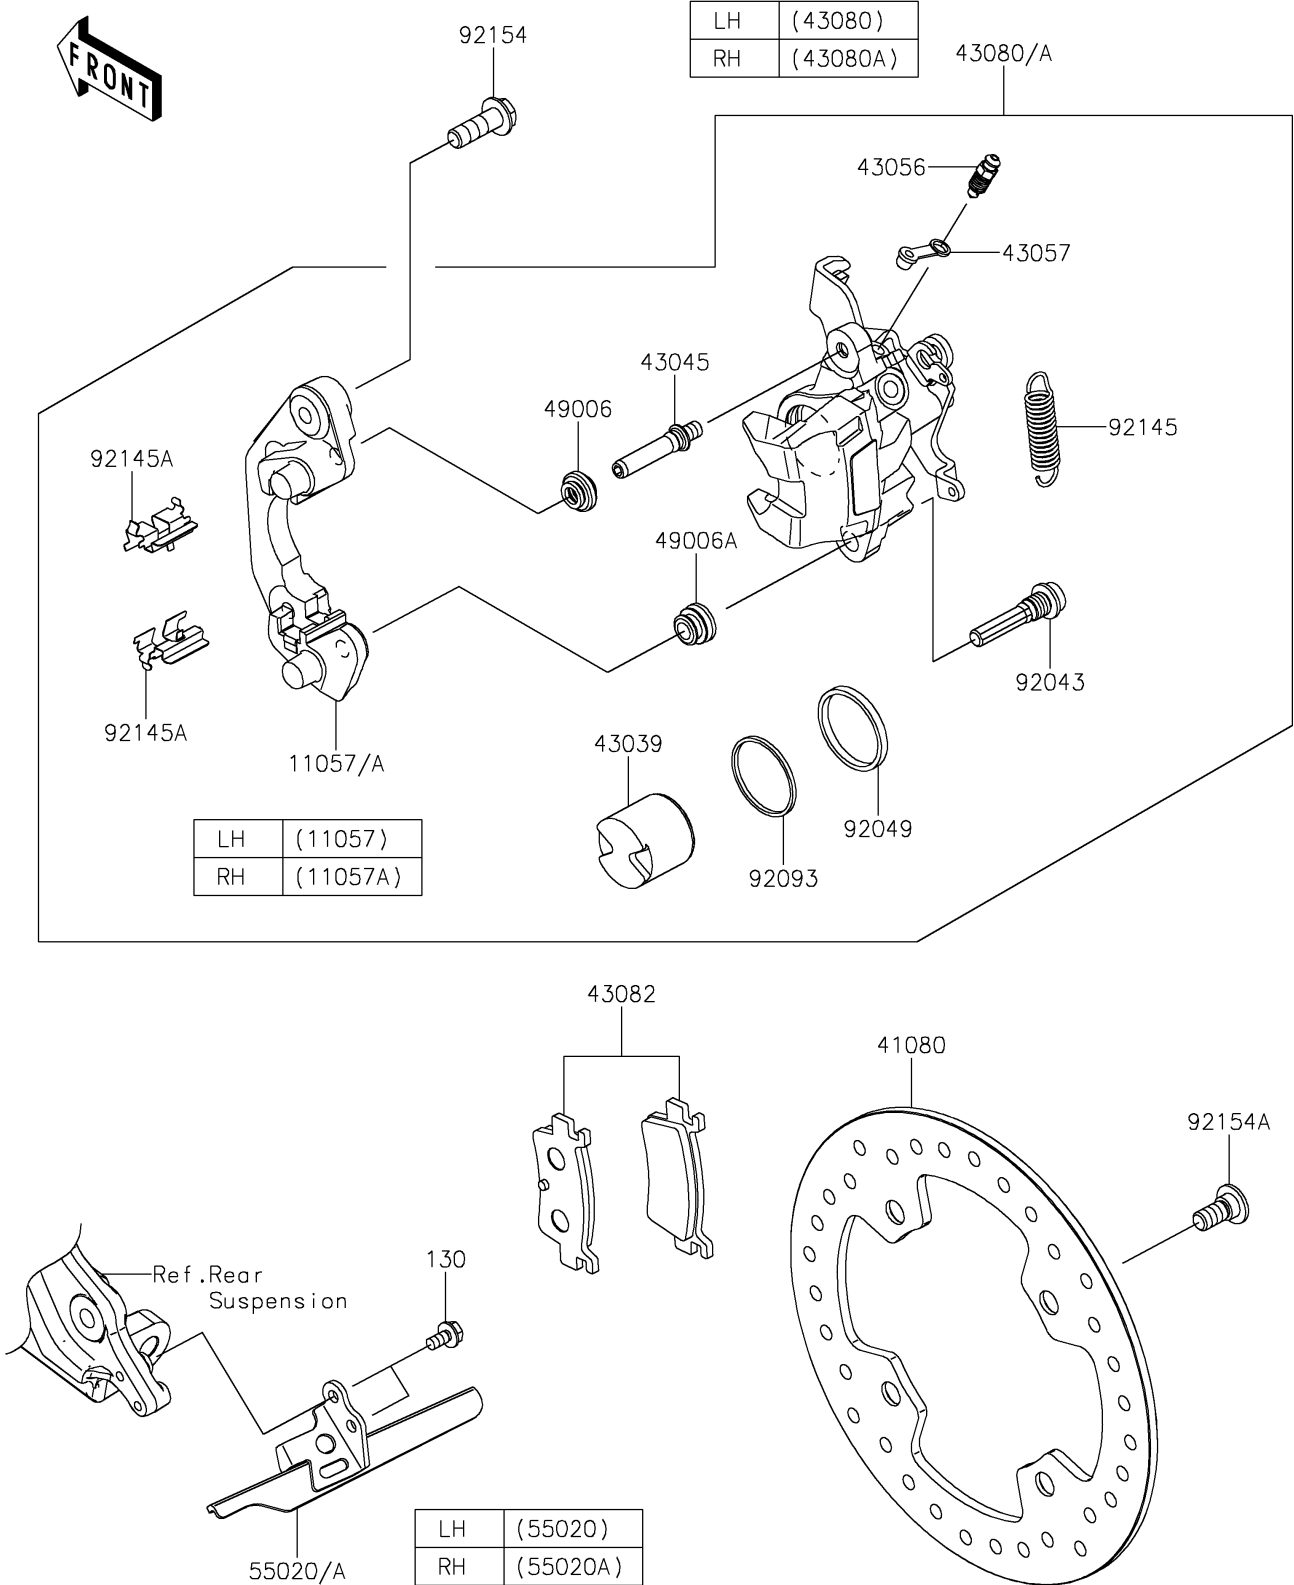

2024 Teryx KRX® 4 1000 SE PARTS DIAGRAM

Rear Brake

F2294

2024 Teryx KRX® 4 1000 SE PARTS LIST

Rear Brake

ITEM NAME	PART NUMBER	QUANTITY
BRACKET,LH (Ref # 11057)	11057-2900	1
BRACKET,RH (Ref # 11057A)	11057-2902	1
DISC,BRAKE (Ref # 41080)	41080-0712	2
PISTON-BRAKE (Ref # 43039)	43039-0022	2
SHAFT-CALIPER (Ref # 43045)	43045-0017	2
BREATHER-BRAKE (Ref # 43056)	43056-0055	2
CAP-BREATHER (Ref # 43057)	43057-0552	2
CALIPER-SUB-ASSY,RR,LH (Ref # 43080)	43080-0223	1
CALIPER-SUB-ASSY,RR,RH (Ref # 43080A)	43080-0224	1
PAD-ASSY-BRAKE (Ref # 43082)	43082-0197	2
BOOT (Ref # 49006)	49006-0566	2
BOOT (Ref # 49006A)	49006-0624	2
GUARD,RR-CALIPER,LH (Ref # 55020)	55020-2268	1
GUARD,RR-CALIPER,RH (Ref # 55020A)	55020-2269	1
PIN (Ref # 92043)	92043-0985	2
SEAL-OIL (Ref # 92049)	92049-0830	2
SEAL (Ref # 92093)	92093-0743	2
SPRING,RETURN,47MM (Ref # 92145)	92145-1690	2
SPRING (Ref # 92145A)	92145-1905	4
BOLT,FLANGED,10X30 (Ref # 92154)	92154-0543	4
BOLT,SOCKET,10X23 (Ref # 92154A)	92154-0713	8
BOLT-FLANGED,6X12 (Ref # 130)	130CA0612	4