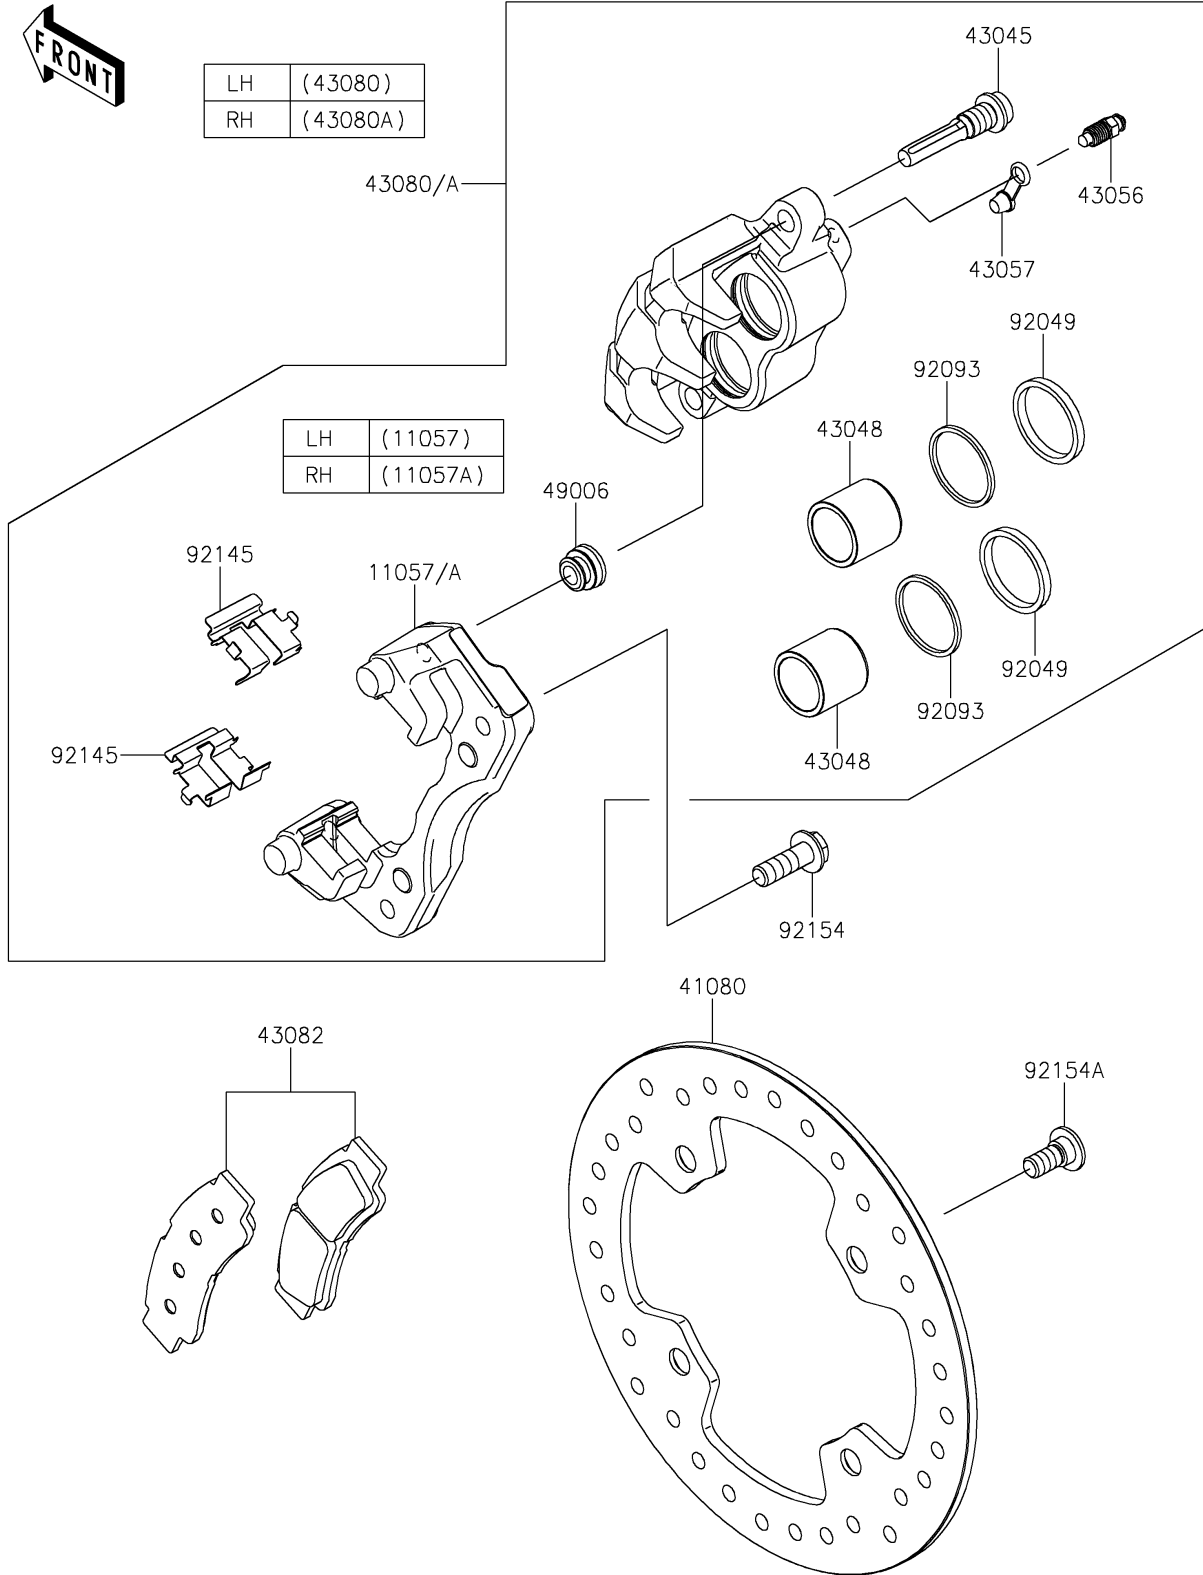

2024 Teryx KRX® 4 1000 SE PARTS DIAGRAM

Front Brake

F2292

2024 Teryx KRX® 4 1000 SE PARTS LIST

Front Brake

ITEM NAME	PART NUMBER	QUANTITY
BRACKET,LH (Ref # 11057)	11057-2897	1
BRACKET,RH (Ref # 11057A)	11057-2898	1
DISC,BRAKE (Ref # 41080)	41080-0712	2
SHAFT-CALIPER (Ref # 43045)	43045-0018	4
PISTON-CALIPER (Ref # 43048)	43048-0036	4
BREATHER-BRAKE (Ref # 43056)	43056-0055	2
CAP-BREATHER (Ref # 43057)	43057-0552	2
CALIPER-SUB-ASSY,FR,LH (Ref # 43080)	43080-0221	1
CALIPER-SUB-ASSY,FR,RH (Ref # 43080A)	43080-0222	1
PAD-ASSY-BRAKE (Ref # 43082)	43082-0196	2
BOOT (Ref # 49006)	49006-0624	4
SEAL-OIL (Ref # 92049)	92049-0765	4
SEAL (Ref # 92093)	92093-0613	4
SPRING (Ref # 92145)	92145-1903	4
BOLT,FLANGED,10X30 (Ref # 92154)	92154-0543	4
BOLT,SOCKET,10X23 (Ref # 92154A)	92154-0713	8