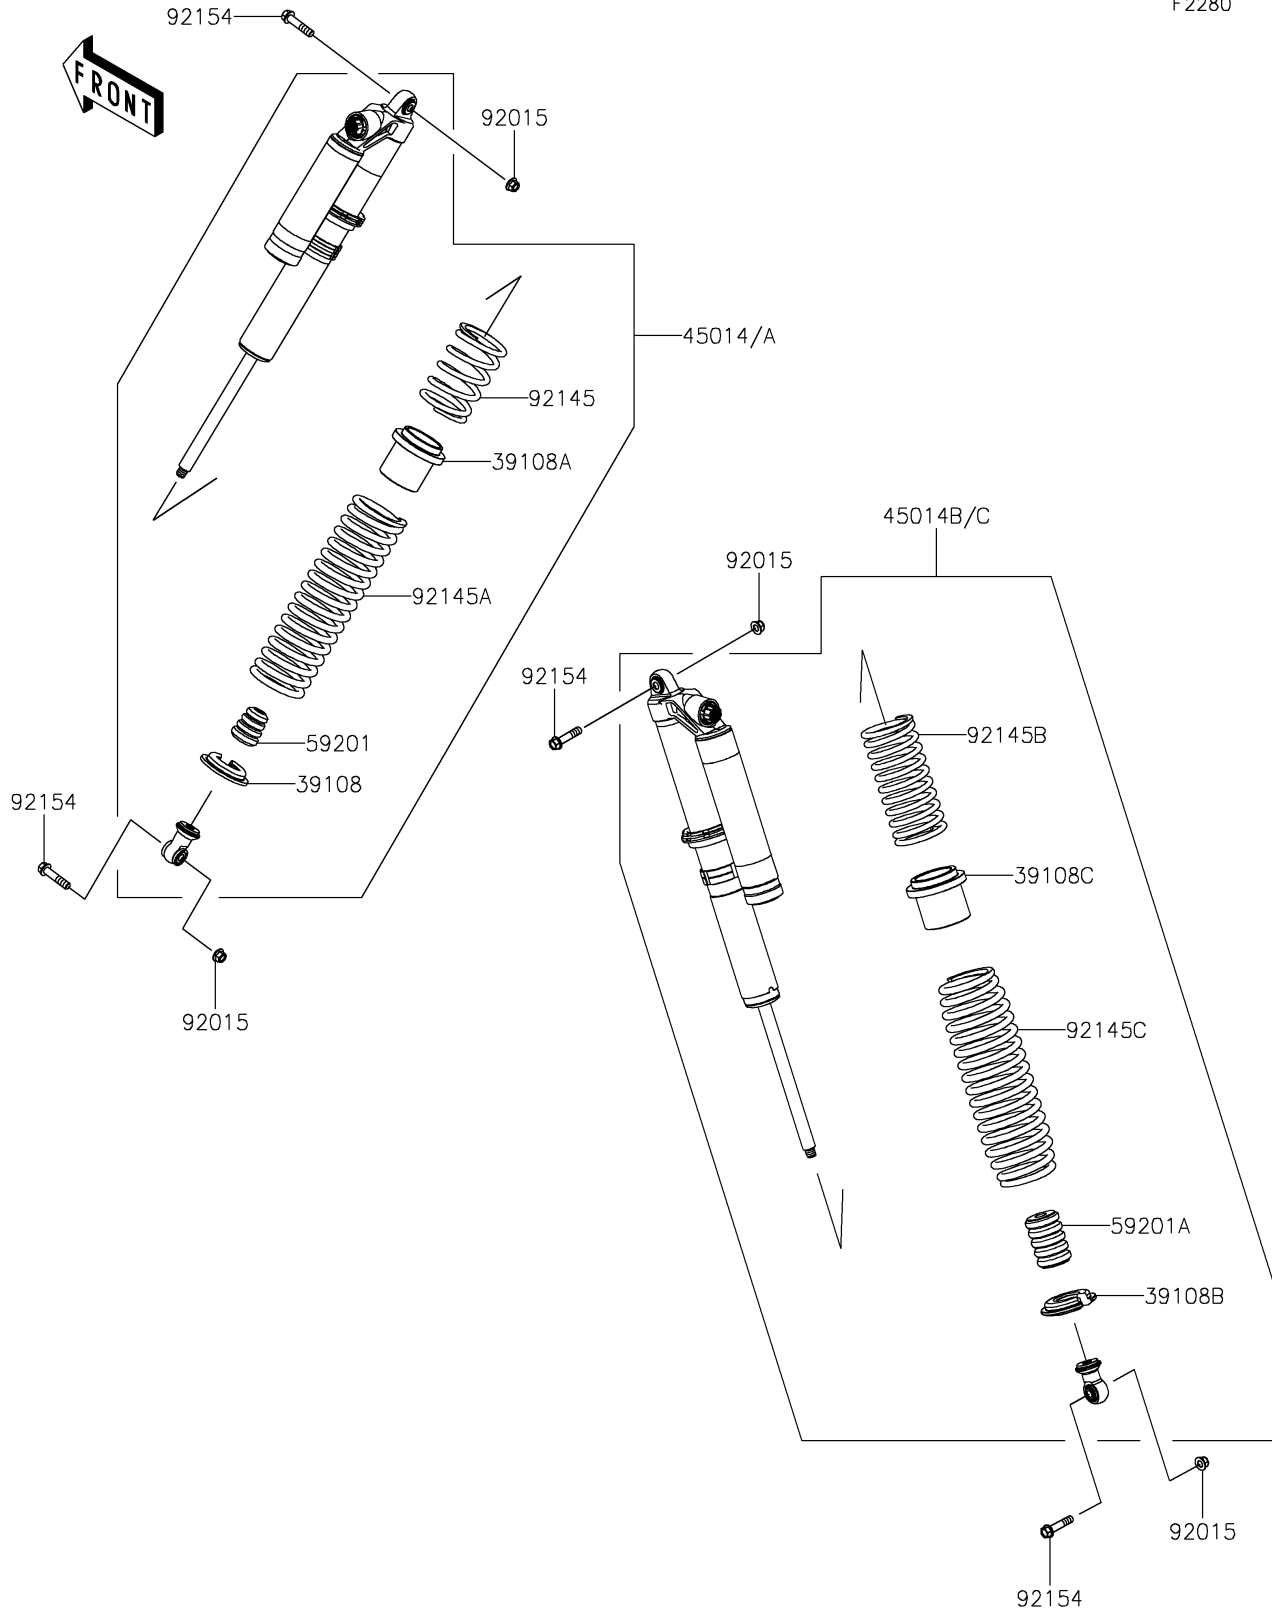

2024 Teryx KRX® 4 1000 SE PARTS DIAGRAM

Shock Absorber(s)

F2280

2024 Teryx KRX® 4 1000 SE PARTS LIST

Shock Absorber(s)

ITEM NAME	PART NUMBER	QUANTITY
RETAINER-SPRING (Ref # 39108)	39108-0015	2
RETAINER-SPRING (Ref # 39108A)	39108-0016	2
RETAINER-SPRING (Ref # 39108B)	39108-0017	2
RETAINER-SPRING (Ref # 39108C)	39108-0018	2
SHOCKABSORBER,FR,F.SILVER (Ref # 45014)	45014-0797-42P	2
SHOCKABSORBER,FR,L.GREEN (Ref # 45014A)	45014-0797-66G	2
SHOCKABSORBER,RR,F.SILVER (Ref # 45014B)	45014-0798-42P	2
SHOCKABSORBER,RR,L.GREEN (Ref # 45014C)	45014-0798-66G	2
BUMPER (Ref # 59201)	59201-0004	2
BUMPER (Ref # 59201A)	59201-0005	2
NUT,LOCK,FLANGED,12MM (Ref # 92015)	92015-1433	8
SPRING,TENDER,SILVER (Ref # 92145)	92145-2290-42P	2
SPRING,MAIN,SILVER (Ref # 92145A)	92145-2291-42P	2
SPRING,TENDER,SILVER (Ref # 92145B)	92145-2292-42P	2
SPRING,MAIN,SILVER (Ref # 92145C)	92145-2293-42P	2
BOLT,FLANGED,12X55 (Ref # 92154)	92154-0289	8