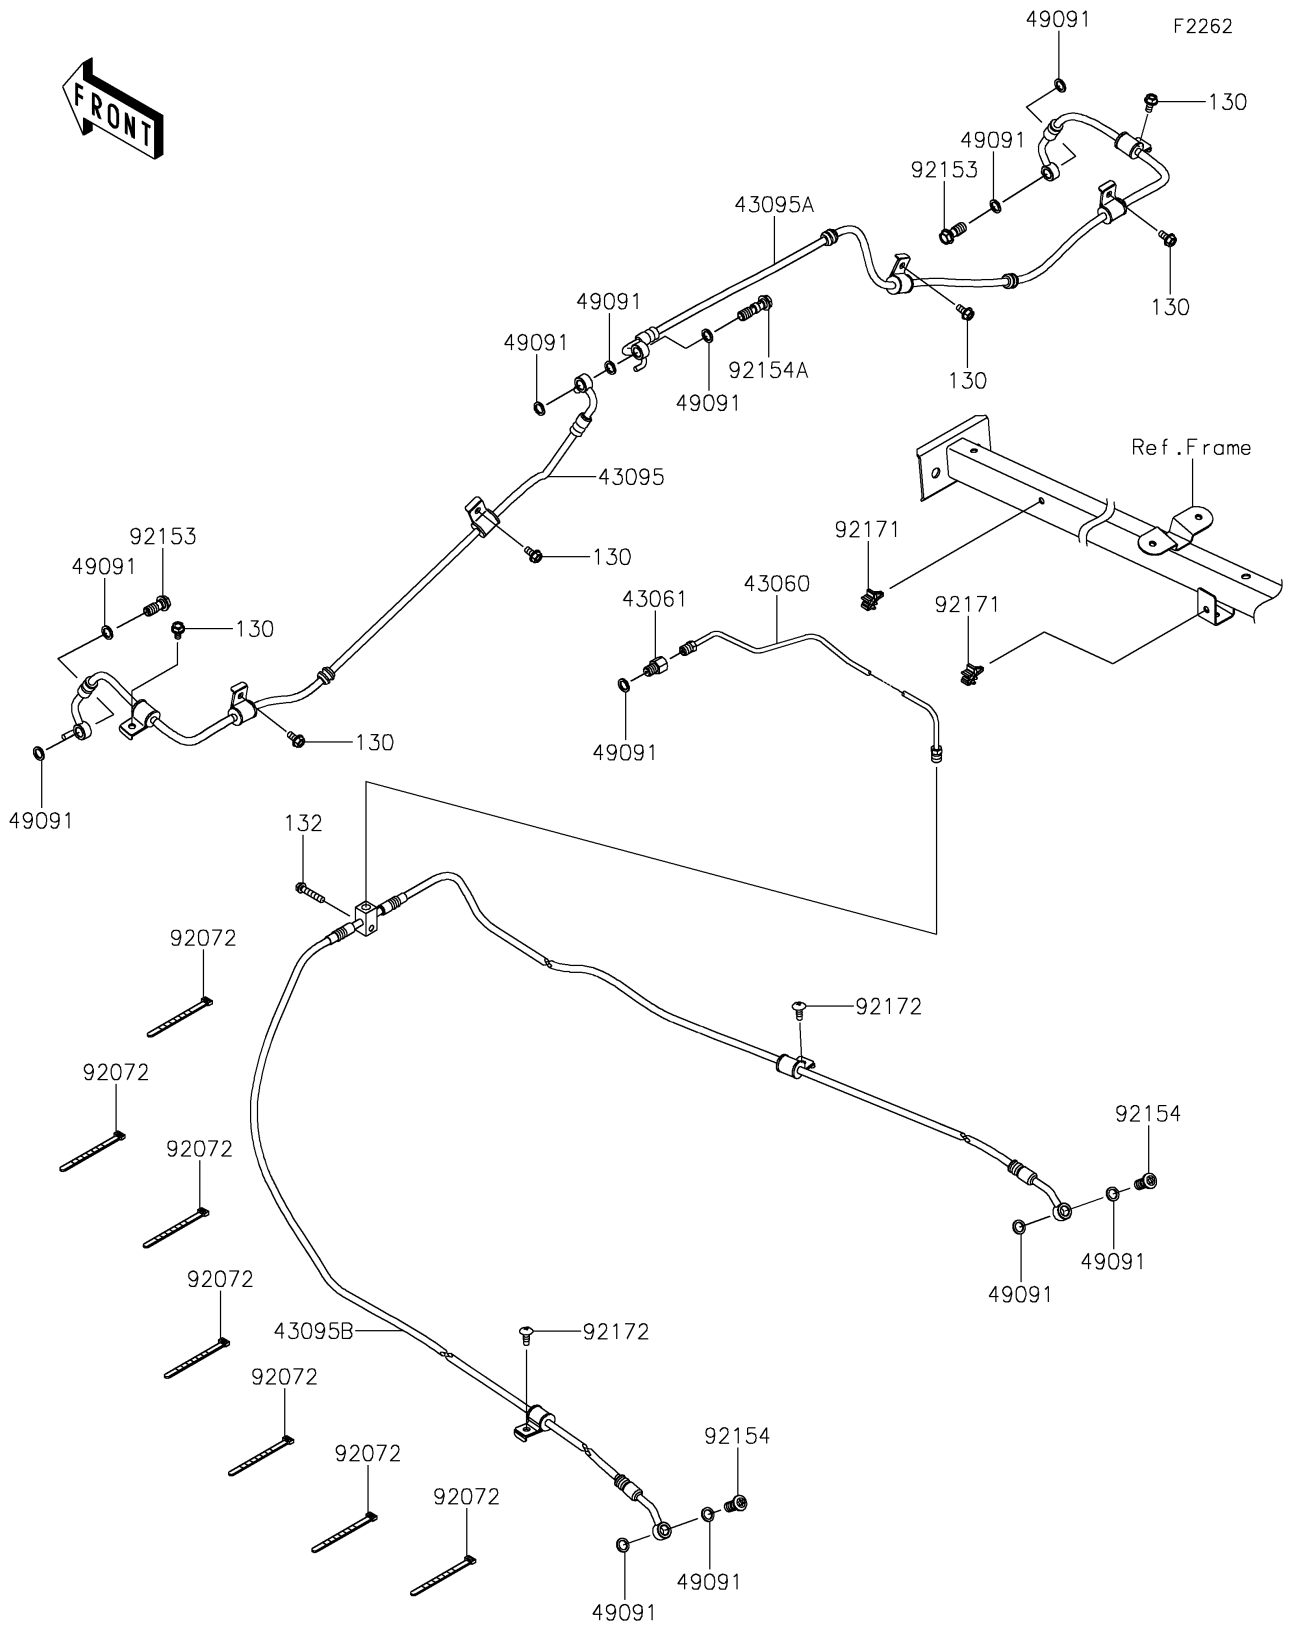

# 2024 Teryx KRX<sup>®</sup> 4 1000 SE PARTS DIAGRAM

## Brake Piping

## 2024 Teryx KRX® 4 1000 SE PARTS LIST

### Brake Piping

ITEM NAME	PART NUMBER	QUANTITY
PIPE-BRAKE (Ref # 43060)	43060-0349	1
JOINT-BRAKE,M/C (Ref # 43061)	43061-0302	1
HOSE-BRAKE,FR,LH (Ref # 43095)	43095-1776	1
HOSE-BRAKE,FR,RH (Ref # 43095A)	43095-1777	1
HOSE-BRAKE,RR (Ref # 43095B)	43095-1837	1
WASHER-SEAL,10.1X14.5X1.5 (Ref # 49091)	49091-0001	12
BAND,L=123 (Ref # 92072)	92072-030	14
BOLT,OIL,L=23 (Ref # 92153)	92153-1419	2
BOLT,HEXALOBULAR,10X21 (Ref # 92154)	92154-1328	2
BOLT,OIL,10X34.5 (Ref # 92154A)	92154-1398	1
CLAMP (Ref # 92171)	92171-0805	2
SCREW,TAPPING,6X16 (Ref # 92172)	92172-0739	2
BOLT-FLANGED,6X12 (Ref # 130)	130CA0612	6
BOLT-FLANGED-SMALL,6X30 (Ref # 132)	132BA0630	1