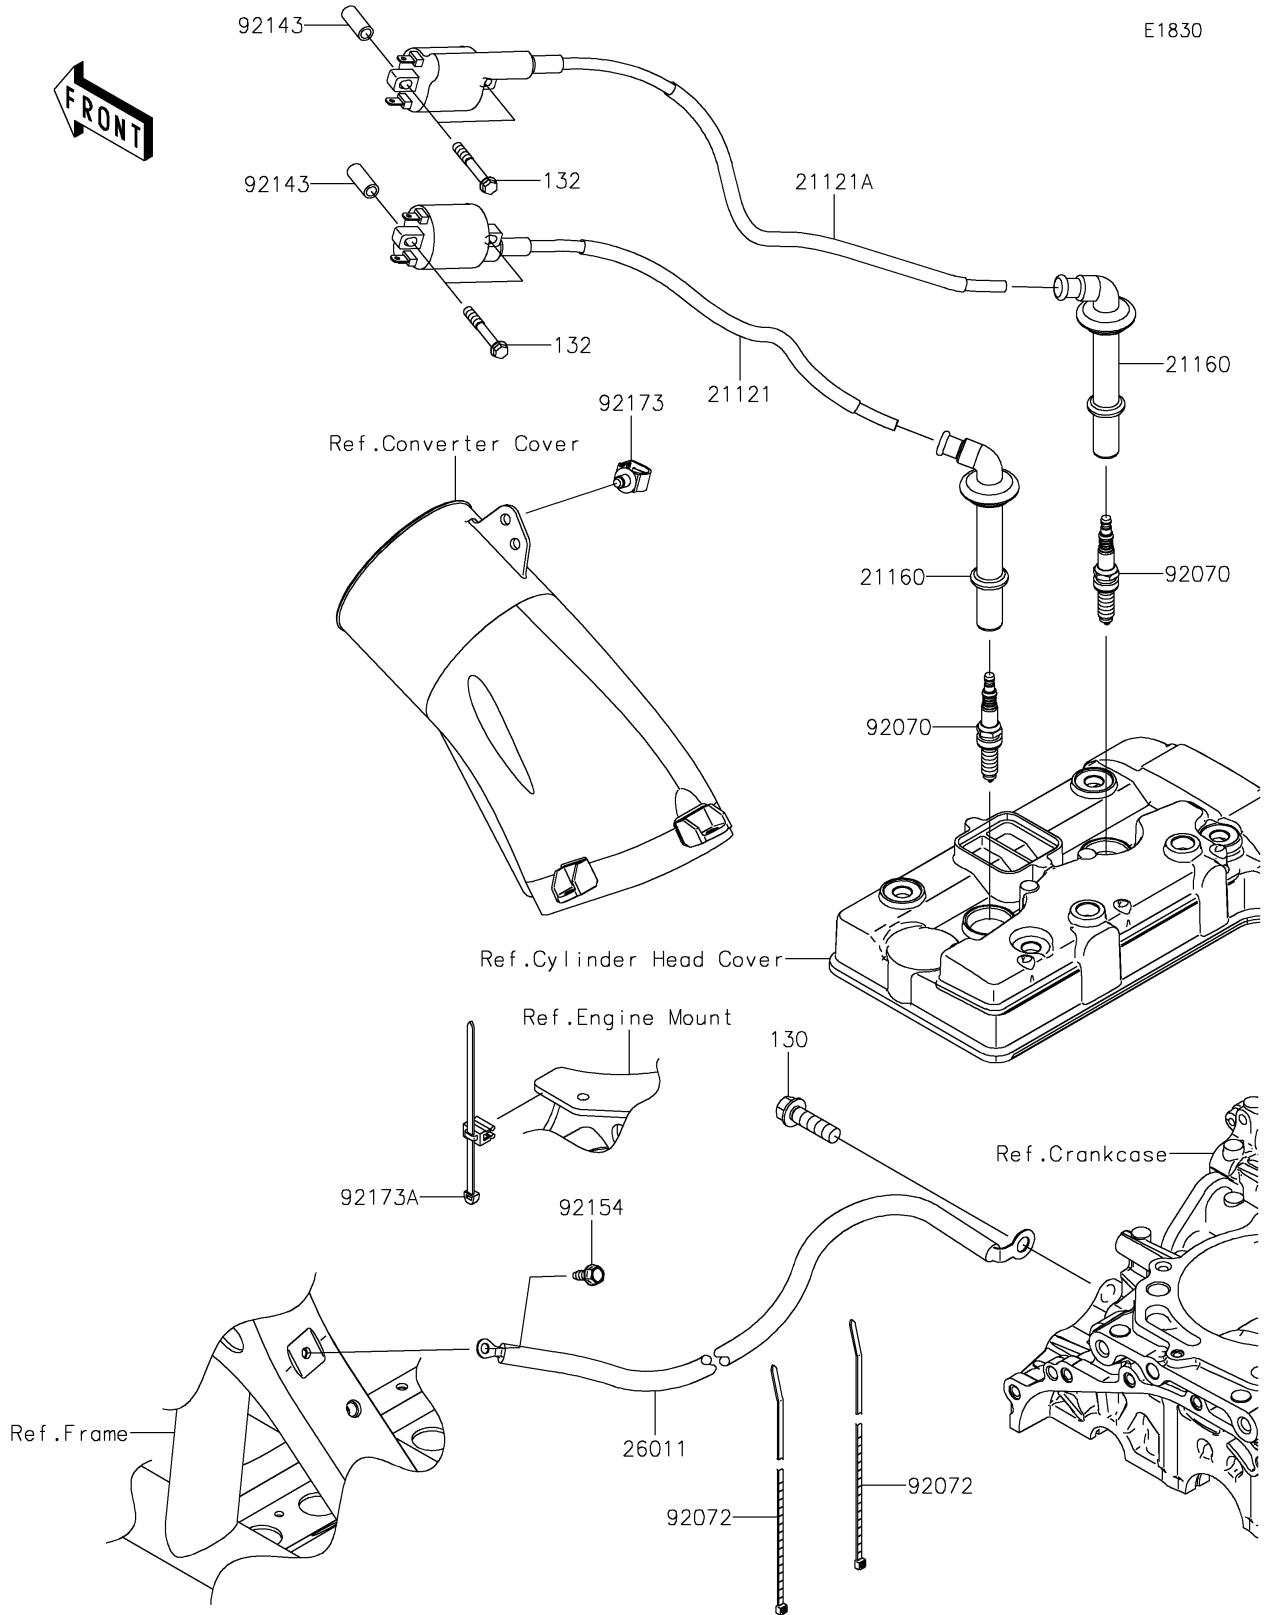

2024 Teryx KRX® 4 1000 SE PARTS DIAGRAM

Ignition System

2024 Teryx KRX® 4 1000 SE PARTS LIST

Ignition System

ITEM NAME	PART NUMBER	QUANTITY
COIL-IGNITION,#1 (Ref # 21121)	21121-0736	1
COIL-IGNITION,#2 (Ref # 21121A)	21121-0737	1
CAP-ASSY-PLUG (Ref # 21160)	21160-0027	2
WIRE-LEAD (Ref # 26011)	26011-2412	1
PLUG-SPARK,SILMAR9F9(NGK) (Ref # 92070)	92070-0721	2
BAND,L=292.1 (Ref # 92072)	92072-3509	2
COLLAR (Ref # 92143)	92143-1046	4
BOLT,FLANGED,6X16 (Ref # 92154)	92154-0551	1
CLAMP,12MM DIA. (Ref # 92173)	92173-0736	1
CLAMP (Ref # 92173A)	92173-2089	1
BOLT-FLANGED,10X35 (Ref # 130)	130BA1035	1
BOLT-FLANGED-SMALL,6X45 (Ref # 132)	132BA0645	4