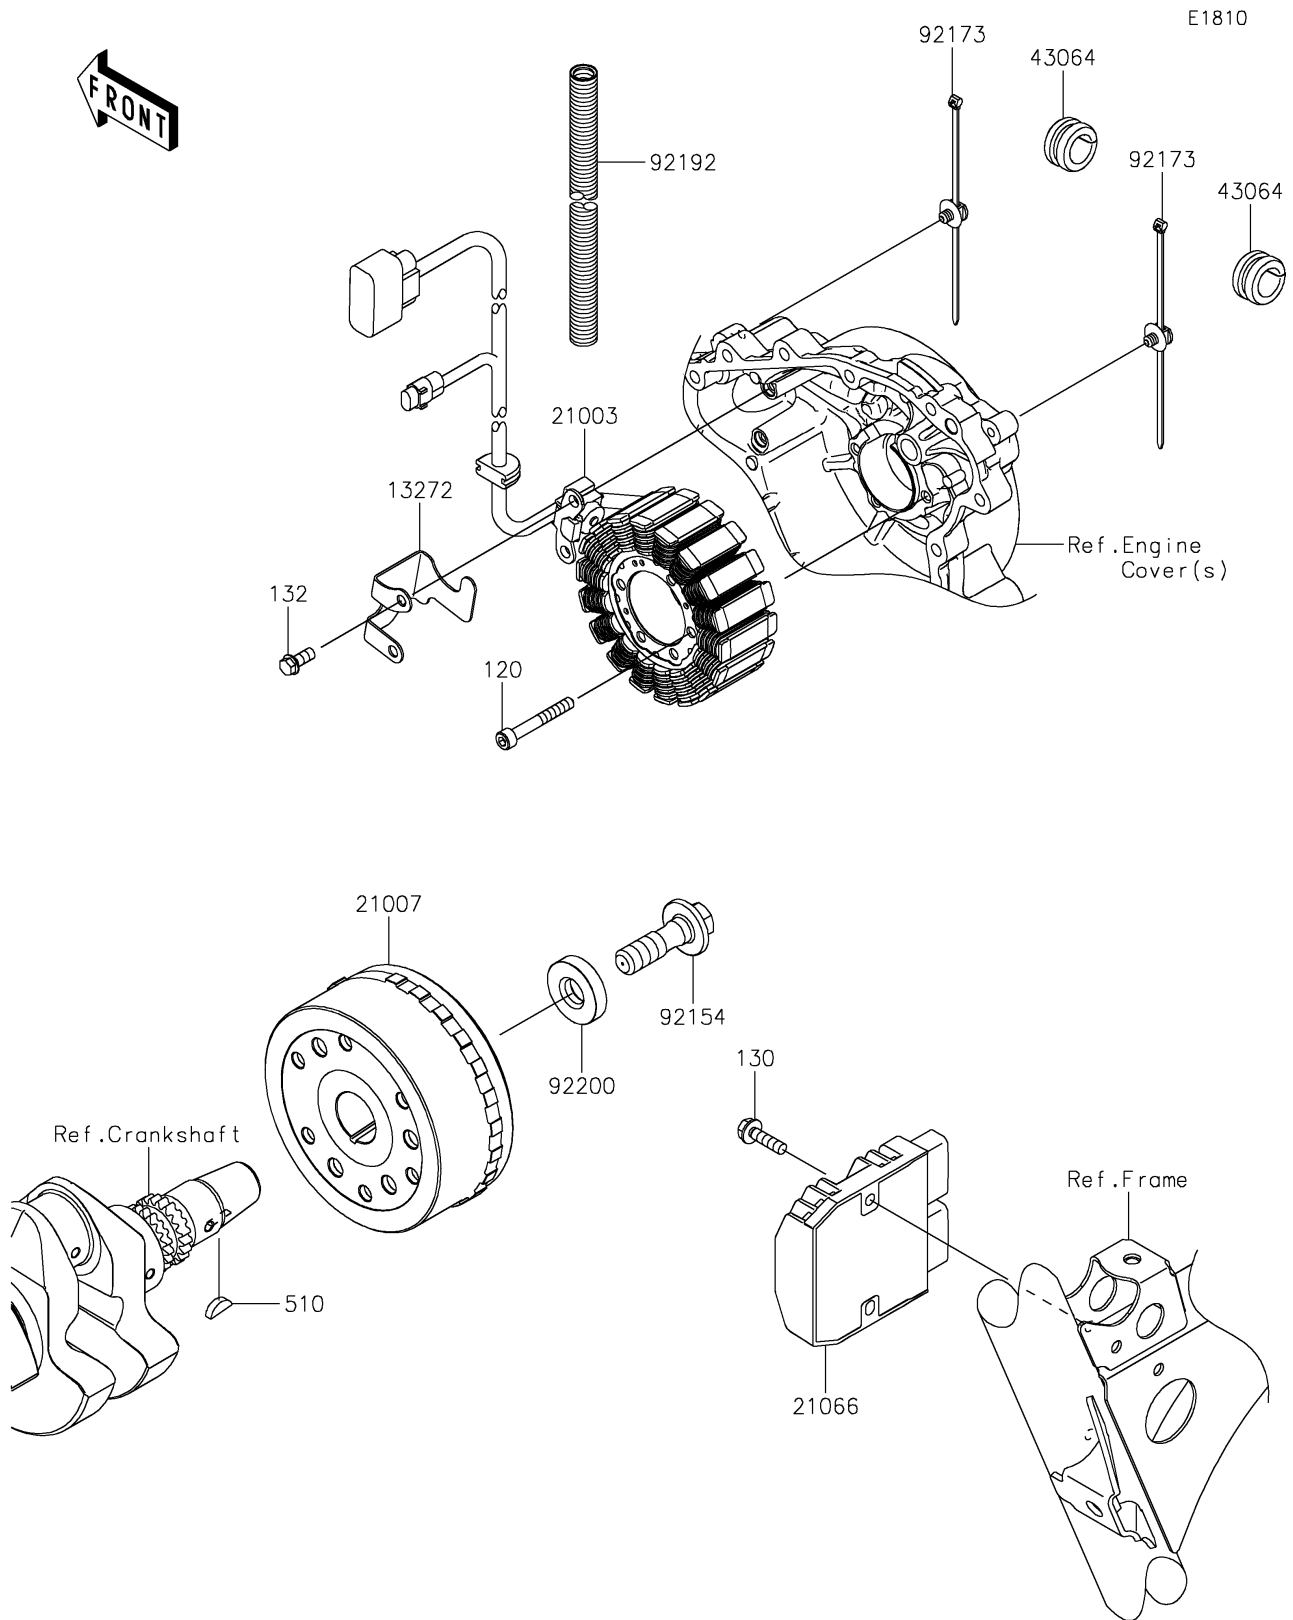

2024 Teryx KRX® 4 1000 SE PARTS DIAGRAM

Generator

2024 Teryx KRX® 4 1000 SE PARTS LIST

Generator

ITEM NAME	PART NUMBER	QUANTITY
PLATE,LEAD WIRE (Ref # 13272)	13272-2627	1
STATOR (Ref # 21003)	21003-0196	1
ROTOR (Ref # 21007)	21007-0685	1
REGULATOR-VOLTAGE (Ref # 21066)	21066-0771	1
GROMMET,HOSE CLAMP (Ref # 43064)	43064-007	2
BOLT,FLANGED,14X45 (Ref # 92154)	92154-3915	1
CLAMP (Ref # 92173)	92173-2259	2
TUBE,CONVOLUTED,10.7X14.1X140 (Ref # 92192)	92192-2521	1
WASHER,14X36X8 (Ref # 92200)	92200-2240	1
BOLT-SOCKET,6X45 (Ref # 120)	120CA0645	4
BOLT-FLANGED,6X22 (Ref # 130)	130BA0622	2
BOLT-FLANGED-SMALL,6X14 (Ref # 132)	132BA0614	2
KEY-WOODRUFF (Ref # 510)	510A4200	1