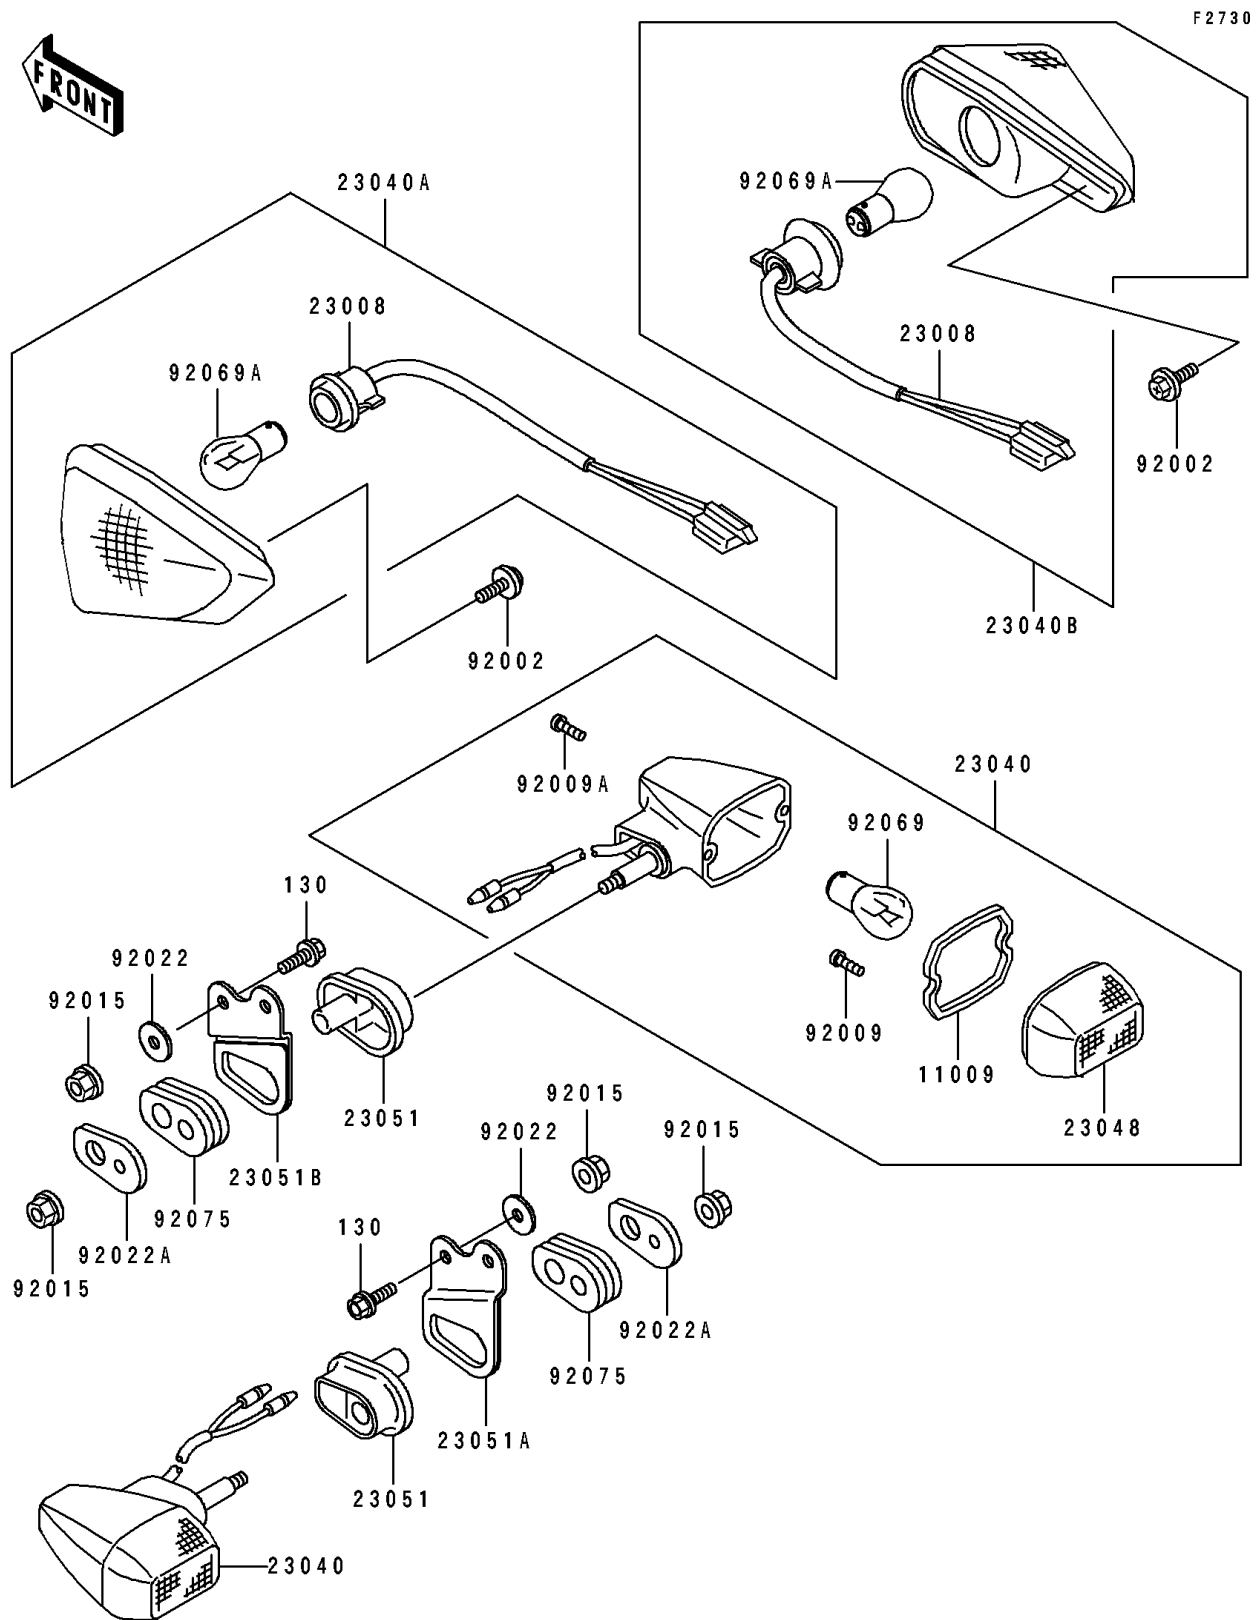

1991 Ninja® ZX™-6 PARTS DIAGRAM

Turn Signal

1991 Ninja® ZX™-6 PARTS LIST

Turn Signal

ITEM NAME	PART NUMBER	QUANTITY
GASKET,SIGNAL LAMP (Ref # 11009)	11009-1402	1
SOCKET-ASSY,SIGNAL LAMP,FR (Ref # 23008)	23008-1464	1
LAMP-SIGNAL,RR (Ref # 23040)	23040-1116	1
LAMP-SIGNAL,FR,LH (Ref # 23040A)	23040-1213	1
LAMP-SIGNAL,FR,RH (Ref # 23040B)	23040-1214	1
LENS-SIGNAL LAMP (Ref # 23048)	23048-1054	1
BRACKET-SIGNAL LAMP,RR (Ref # 23051)	23051-1168	1
BRACKET-SIGNAL LAMP,RR,LH (Ref # 23051A)	23051-1211	1
BRACKET-SIGNAL LAMP,RR,RH (Ref # 23051B)	23051-1212	1
BOLT,TAPPING,5X16 (Ref # 92002)	92002-1472	1
SCREW,TAPPING,3X16 (Ref # 92009)	92009-1115	1
SCREW,TAPPING,4X20 (Ref # 92009A)	92009-1304	1
NUT,FLANGED,6MM,BLACK (Ref # 92015)	92015-1237	1
WASHER,6.5X20X1.6,BLACK (Ref # 92022)	92022-1346	1
WASHER,SIGNAL LAMP (Ref # 92022A)	92022-1672	1
BULB,12V 32CP(23W) (Ref # 92069)	92069-055	1
BULB,12V 32/3CP(23/8W) (Ref # 92069A)	92069-060	1
DAMPER,SIGNAL LAMP (Ref # 92075)	92075-1698	1
BOLT-FLANGED,6X16,BLACK (Ref # 130)	130J0616	1