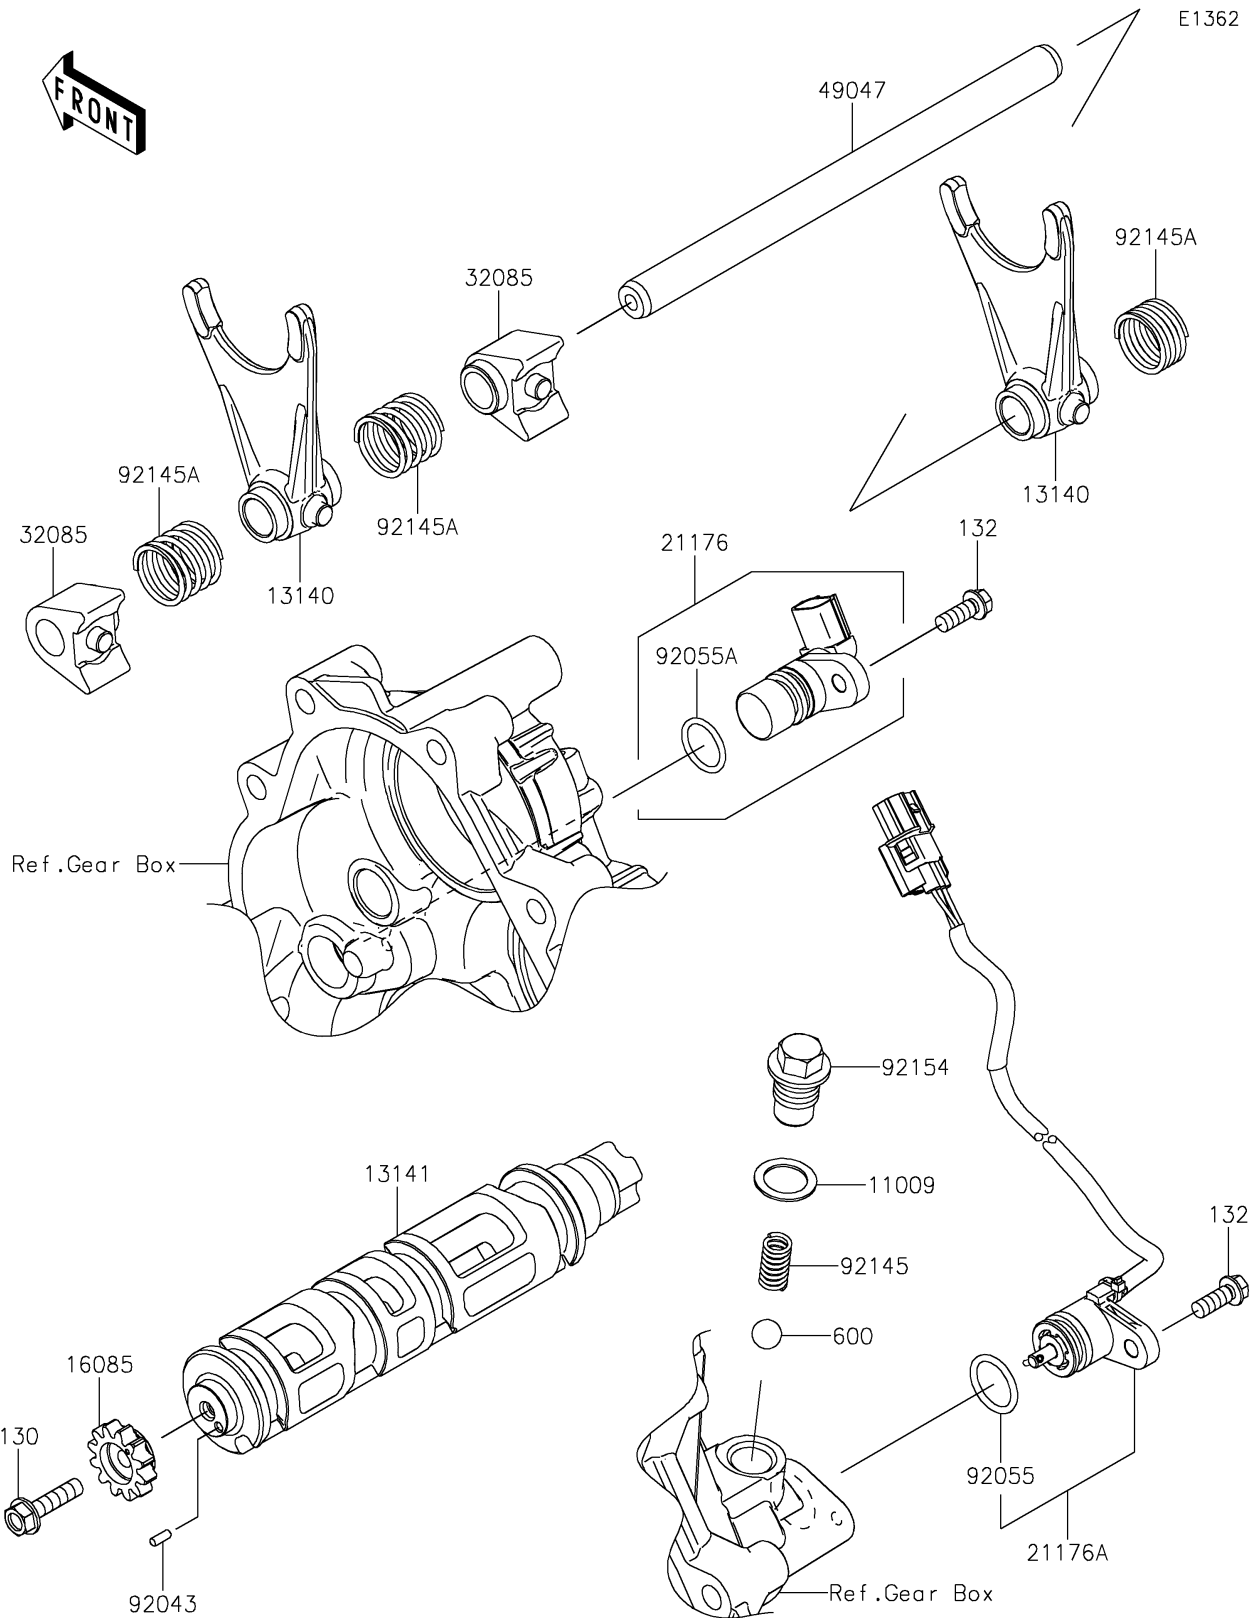

# 2024 Teryx KRX® 4 1000 SE PARTS DIAGRAM

Gear Change Drum/Shift Fork(s)

## 2024 Teryx KRX® 4 1000 SE PARTS LIST

### Gear Change Drum/Shift Fork(s)

ITEM NAME	PART NUMBER	QUANTITY
GASKET,15.5X22X1 (Ref # 11009)	11009-1008	1
FORK-SHIFT (Ref # 13140)	13140-0693	2
DRUM-CHANGE (Ref # 13141)	13141-0614	1
GEAR,12T (Ref # 16085)	16085-0681	1
SENSOR,SPEED (Ref # 21176)	21176-0891	1
SENSOR,GEAR POSITION (Ref # 21176A)	21176-1161	1
STOPPER (Ref # 32085)	32085-0844	2
ROD-SHIFT (Ref # 49047)	49047-0641	1
PIN,3X8 (Ref # 92043)	92043-1716	1
RING-O (Ref # 92055)	92055-0917	1
RING-O (Ref # 92055A)	92055-1639	1
SPRING (Ref # 92145)	92145-1590	1
SPRING (Ref # 92145A)	92145-2276	3
BOLT,CHANGE POSITION (Ref # 92154)	92154-1366	1
BOLT-FLANGED,6X25 (Ref # 130)	130CA0625	1
BOLT-FLANGED-SMALL,6X16 (Ref # 132)	132BA0616	2
BALL-STEEL,13/32 (Ref # 600)	600A1300	1