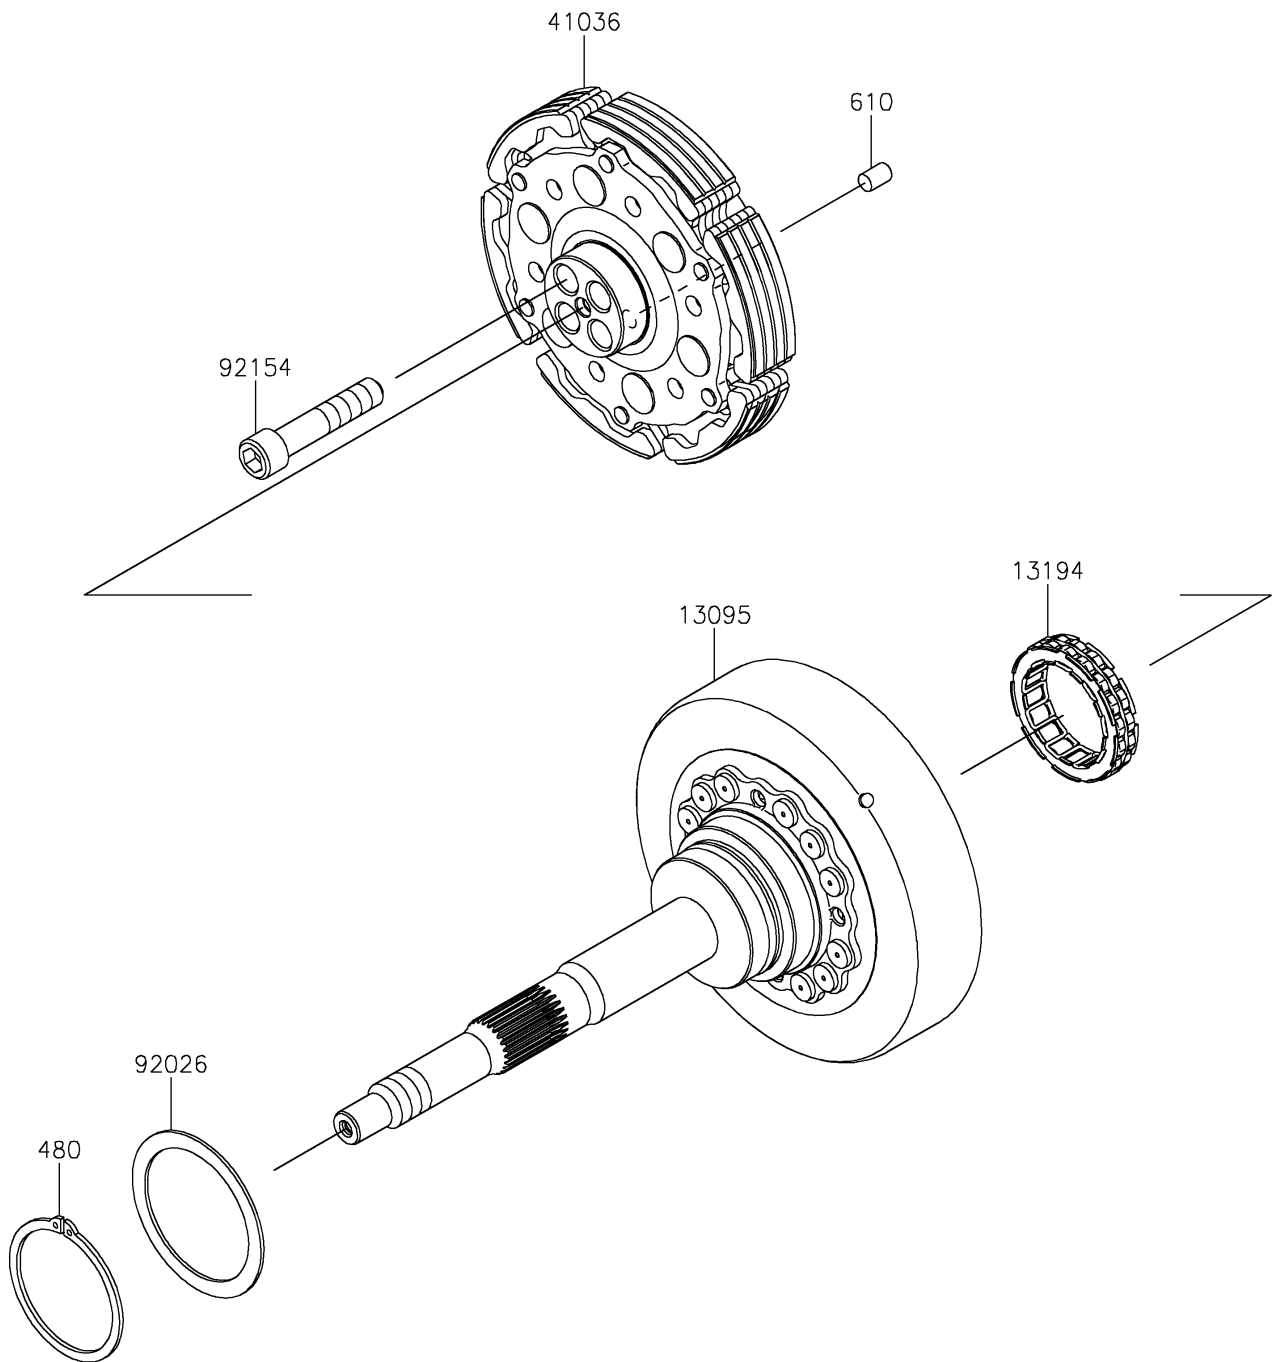

2024 Teryx KRX[®] 4 1000 SE PARTS DIAGRAM

Clutch

E1350

2024 Teryx KRX® 4 1000 SE PARTS LIST

Clutch

ITEM NAME	PART NUMBER	QUANTITY
HOUSING-COMP-CLUTCH (Ref # 13095)	13095-0611	1
CLUTCH-ONEWAY (Ref # 13194)	13194-0022	1
HUB-ASSY (Ref # 41036)	41036-0898	1
SPACER (Ref # 92026)	92026-0710	1
BOLT,12X60 (Ref # 92154)	92154-3926	4
CIRCLIP-TYPE-C,60MM (Ref # 480)	480J6000	1
ROLLER,8X12 (Ref # 610)	610A0812	1