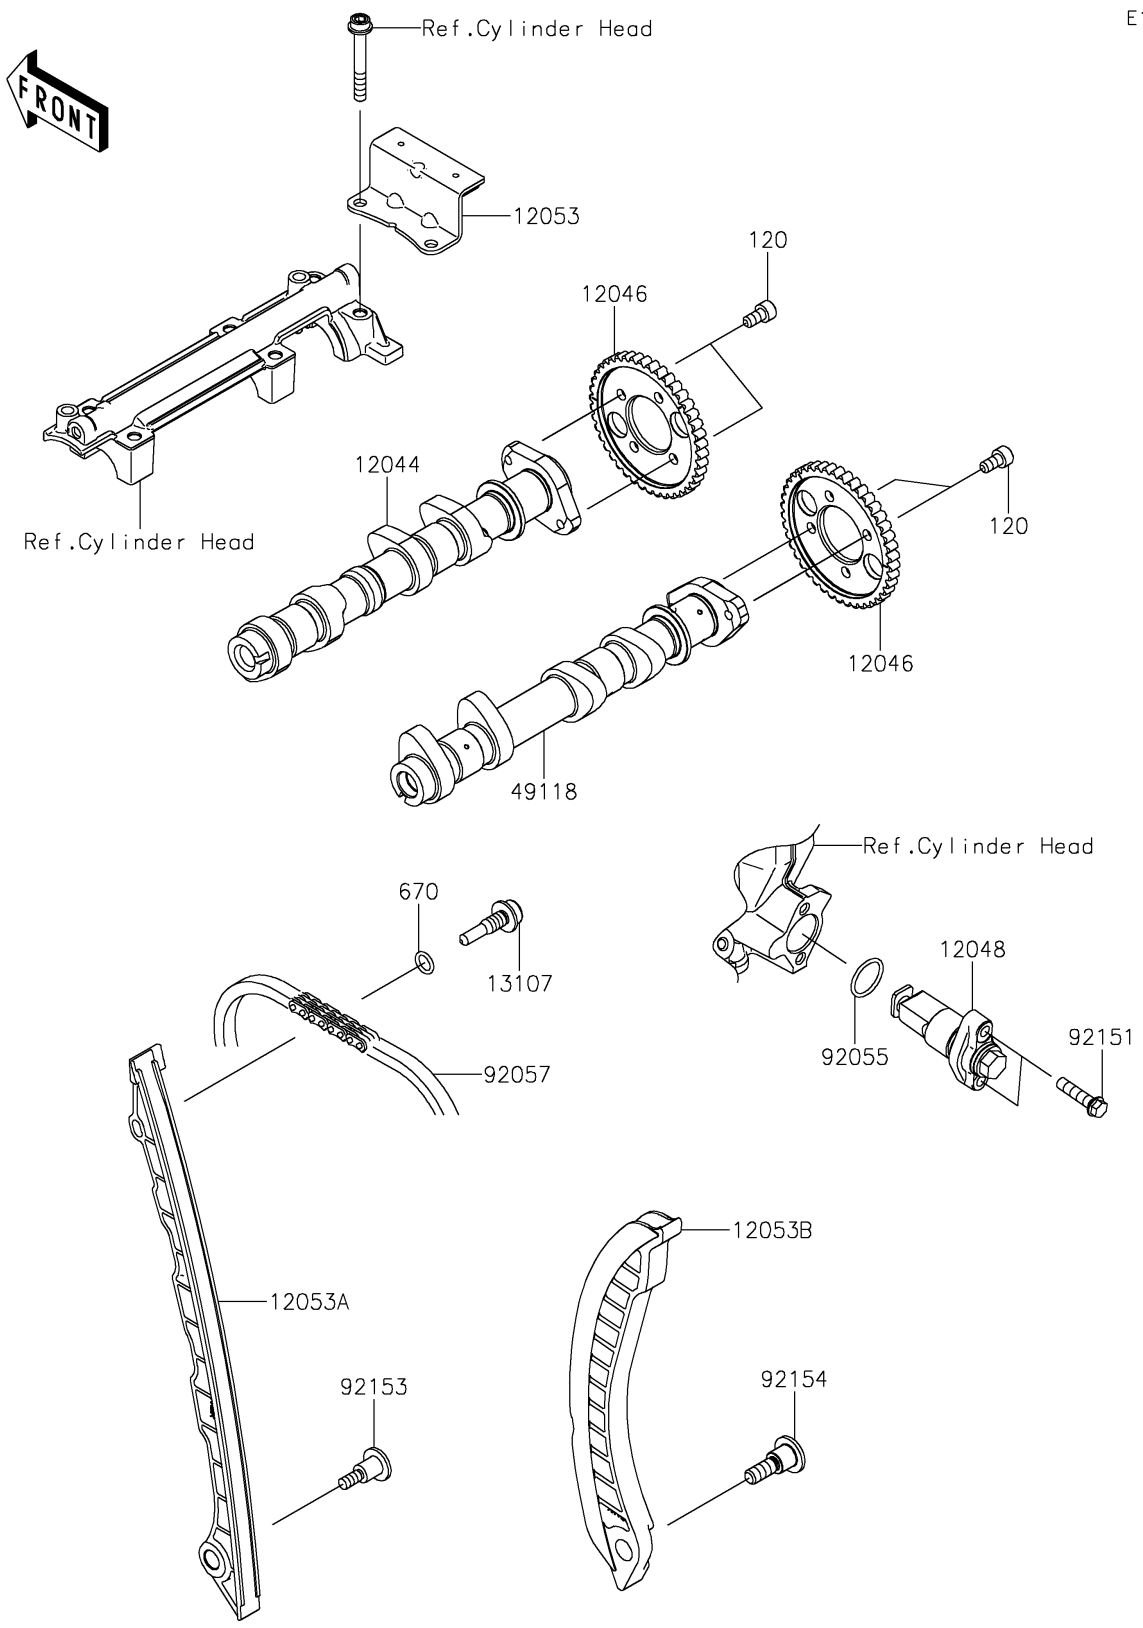

2024 Teryx KRX® 4 1000 SE PARTS DIAGRAM

Camshaft(s)/Tensioner

E1230

2024 Teryx KRX® 4 1000 SE PARTS LIST

Camshaft(s)/Tensioner

ITEM NAME	PART NUMBER	QUANTITY
CAMSHAFT-VALVE,EX (Ref # 12044)	12044-0964	1
SPROCKET,CAM,42T (Ref # 12046)	12046-0618	2
TENSIONER-ASSY (Ref # 12048)	12048-0102	1
GUIDE-CHAIN,UPP (Ref # 12053)	12053-0278	1
GUIDE-CHAIN,FR (Ref # 12053A)	12053-0279	1
GUIDE-CHAIN,RR (Ref # 12053B)	12053-0280	1
SHAFT,CHAIN GUIDE (Ref # 13107)	13107-0157	1
CAMSHAFT-COMP,IN (Ref # 49118)	49118-0974	1
RING-O,18.8X1.9 (Ref # 92055)	92055-086	1
CHAIN,98XRH2015-148M (Ref # 92057)	92057-0769	1
BOLT,FLANGED-SMALL,6X25 (Ref # 92151)	92151-1930	2
BOLT,SOCKET,6X24.5 (Ref # 92153)	92153-1200	1
BOLT,8X29 (Ref # 92154)	92154-3930	1
BOLT-SOCKET,6X12 (Ref # 120)	120CA0612	4
O RING,9MM (Ref # 670)	670D1509	1