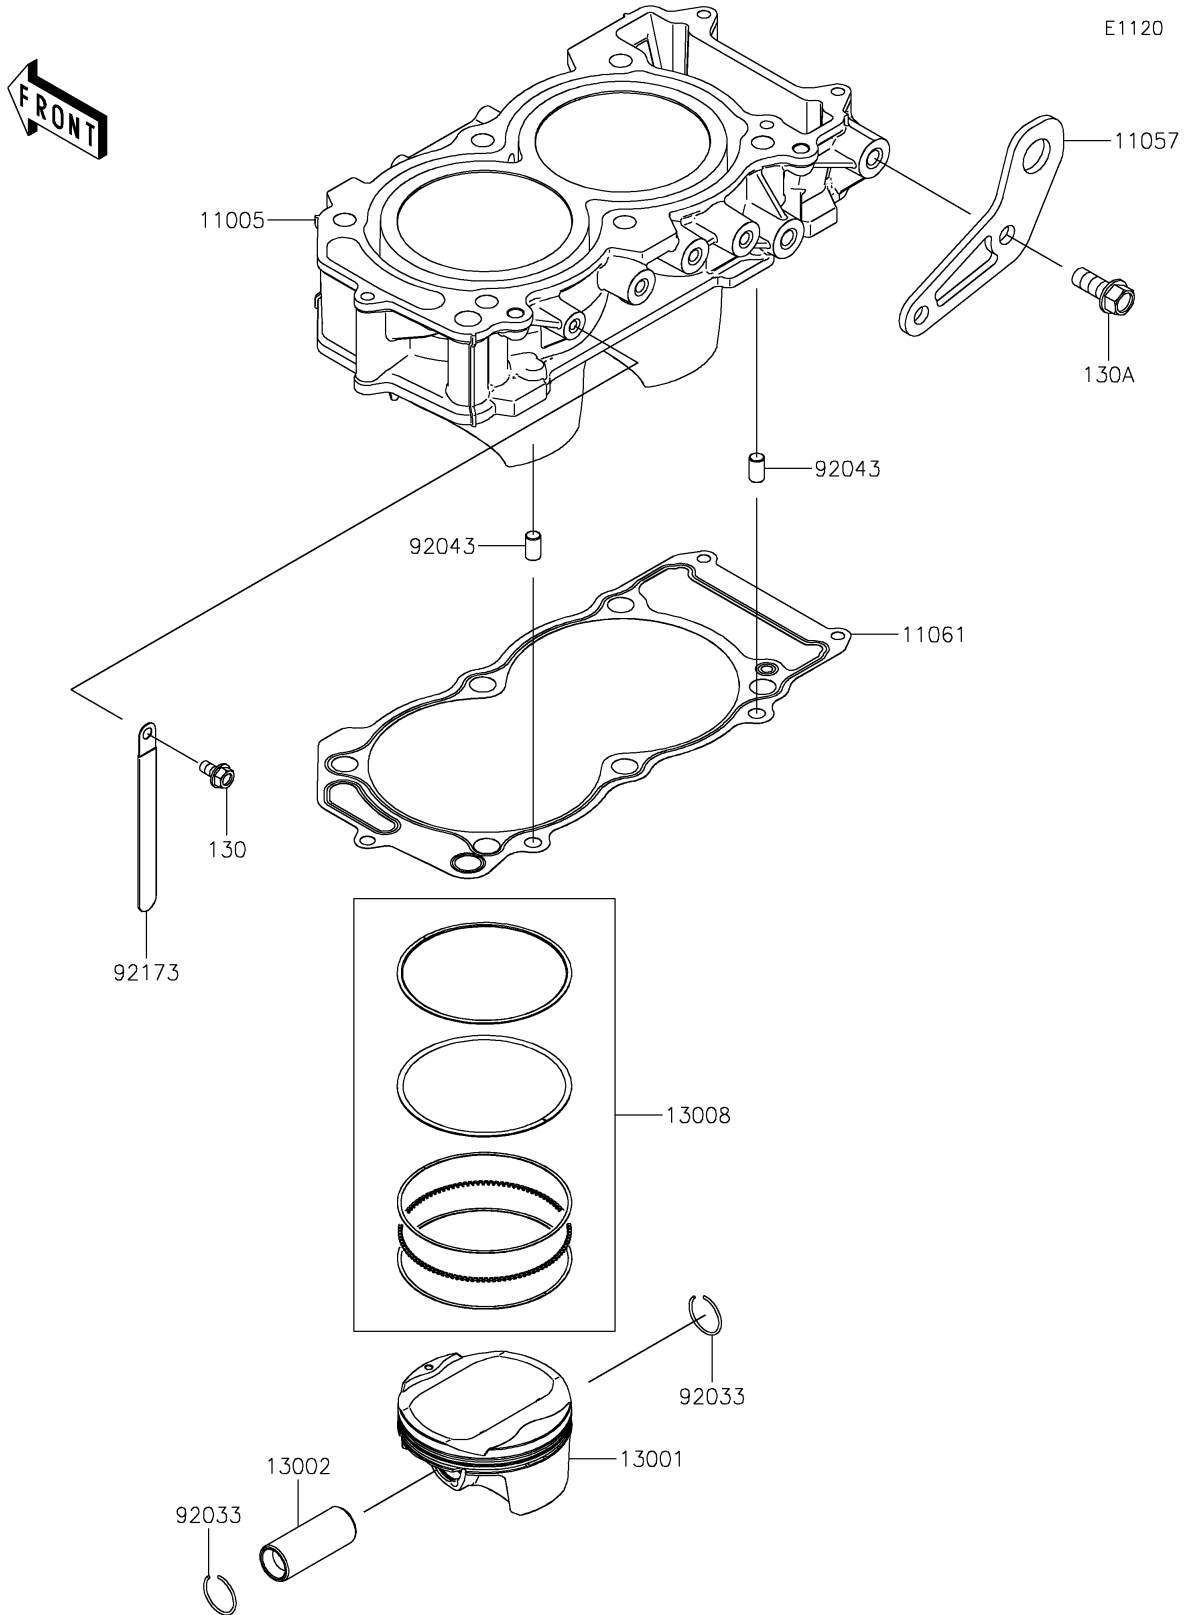

2024 Teryx KRX® 4 1000 SE PARTS DIAGRAM

Cylinder/Piston(s)

2024 Teryx KRX® 4 1000 SE PARTS LIST

Cylinder/Piston(s)

ITEM NAME	PART NUMBER	QUANTITY
CYLINDER-ENGINE (Ref # 11005)	11005-0695	1
BRACKET (Ref # 11057)	11057-2438	1
GASKET,CYLINDER BASE (Ref # 11061)	11061-1309	1
PISTON-ENGINE (Ref # 13001)	13001-0824	2
PIN-PISTON (Ref # 13002)	13002-0719	2
RING-SET-PISTON (Ref # 13008)	13008-0581	2
RING-SNAP (Ref # 92033)	92033-1188	4
PIN,8X14 (Ref # 92043)	92043-1567	2
CLAMP (Ref # 92173)	92173-0098	1
BOLT-FLANGED,6X12 (Ref # 130)	130BA0612	1
BOLT-FLANGED,10X25 (Ref # 130A)	130BA1025	2