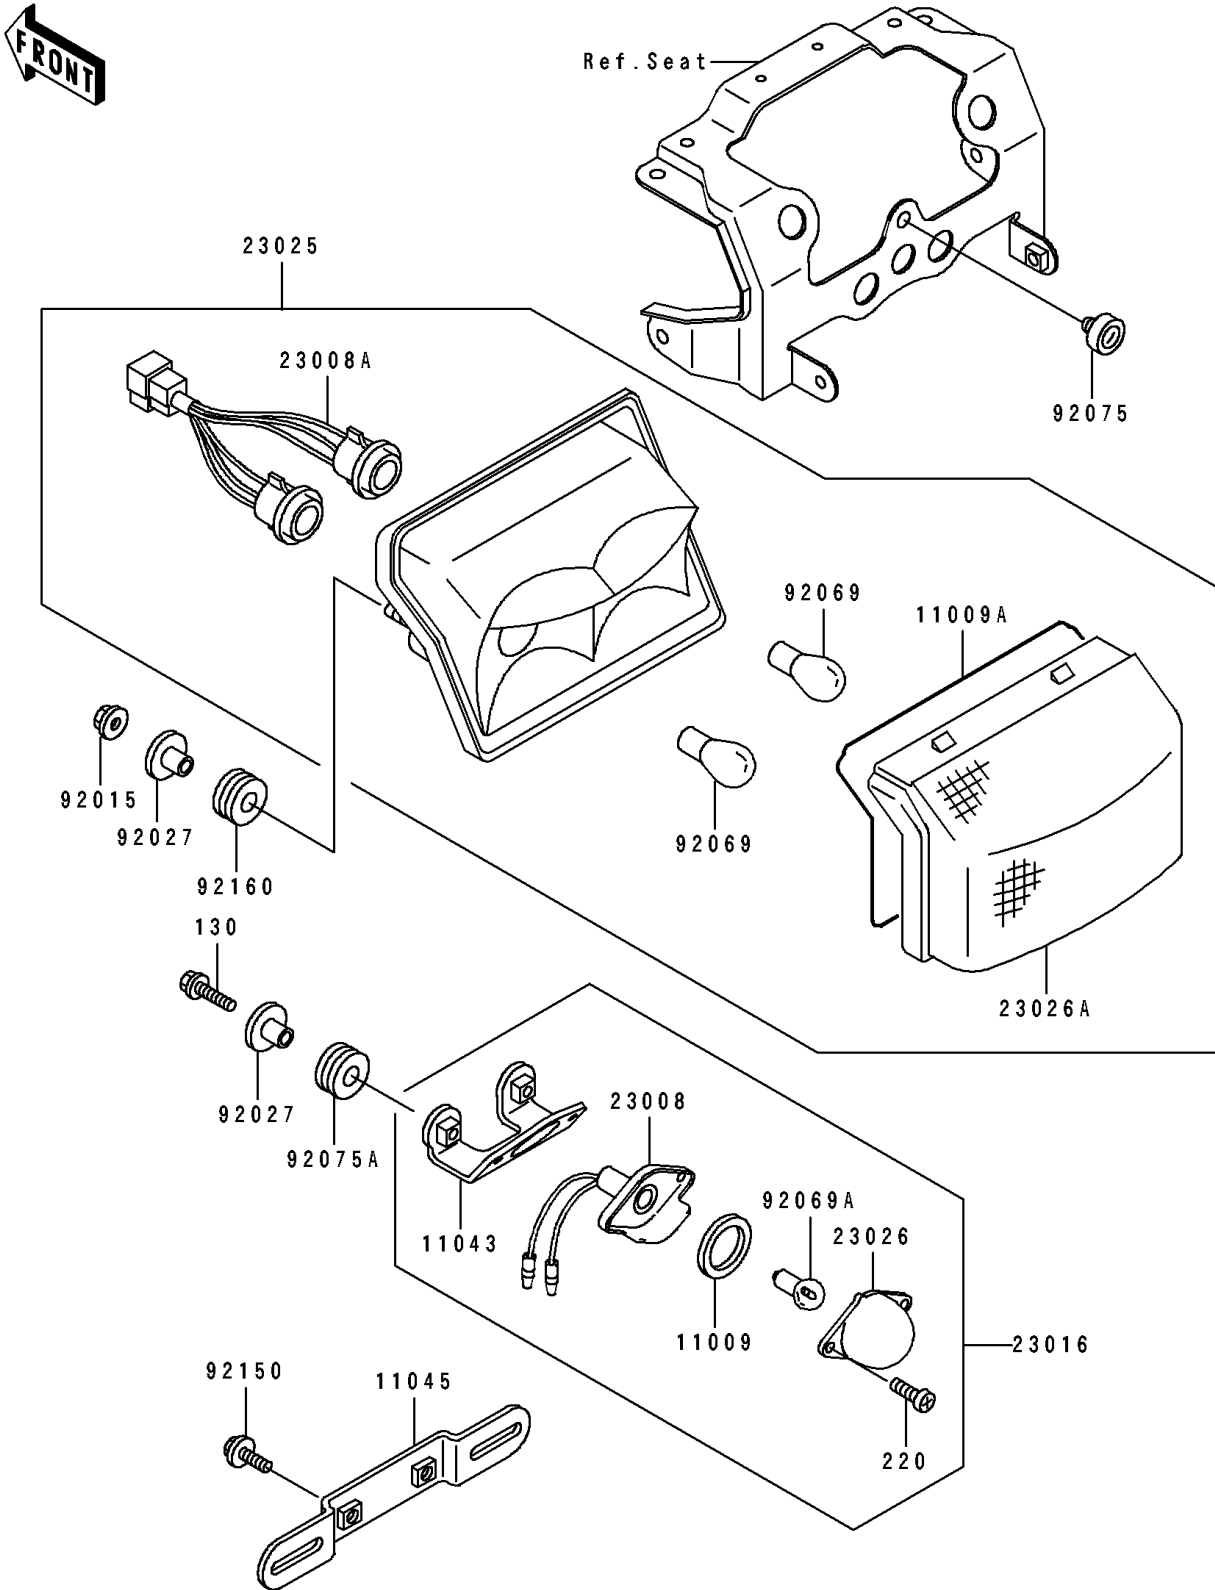

1993 Ninja® ZX™ -6 PARTS DIAGRAM

Tail Lamp

F2720

1993 Ninja® ZX™ -6 PARTS LIST

Tail Lamp

ITEM NAME	PART NUMBER	QUANTITY
GASKET,LICENSE PLATE LAMP (Ref # 11009)	11009-1372	1
GASKET,TAIL LAMP LENS (Ref # 11009A)	11009-1876	1
BRACKET,LICENSE PLATE LAMP (Ref # 11043)	11043-1497	1
BRACKET,LICENSE (Ref # 11045)	11045-1387	1
SOCKET-ASSY,LICENSE PLATE LAMP (Ref # 23008)	23008-1221	1
SOCKET-ASSY,TAIL LAMP (Ref # 23008A)	23008-1364	1
LAMP-ASSY,LICENSE PLATE (Ref # 23016)	23016-1053	1
LAMP-TAIL (Ref # 23025)	23025-1202	1
LENS,LAMP (Ref # 23026)	23026-1054	1
LENS,TAIL LAMP (Ref # 23026A)	23026-1118	1
NUT,FLANGED,6MM (Ref # 92015)	92015-1367	2
COLLAR,L=13.1 (Ref # 92027)	92027-251	4
BULB,12V 27/8W (Ref # 92069)	92069-059	2
BULB,12V 8W (Ref # 92069A)	92069-1012	1
DAMPER (Ref # 92075)	92075-035	1
DAMPER (Ref # 92075A)	92075-1690	2
BOLT,6X14 (Ref # 92150)	92150-1133	2
DAMPER (Ref # 92160)	92160-1162	2
BOLT-FLANGED,6X25 (Ref # 130)	130H0625	2
SCREW-PAN-CROS (Ref # 220)	220B0410	2