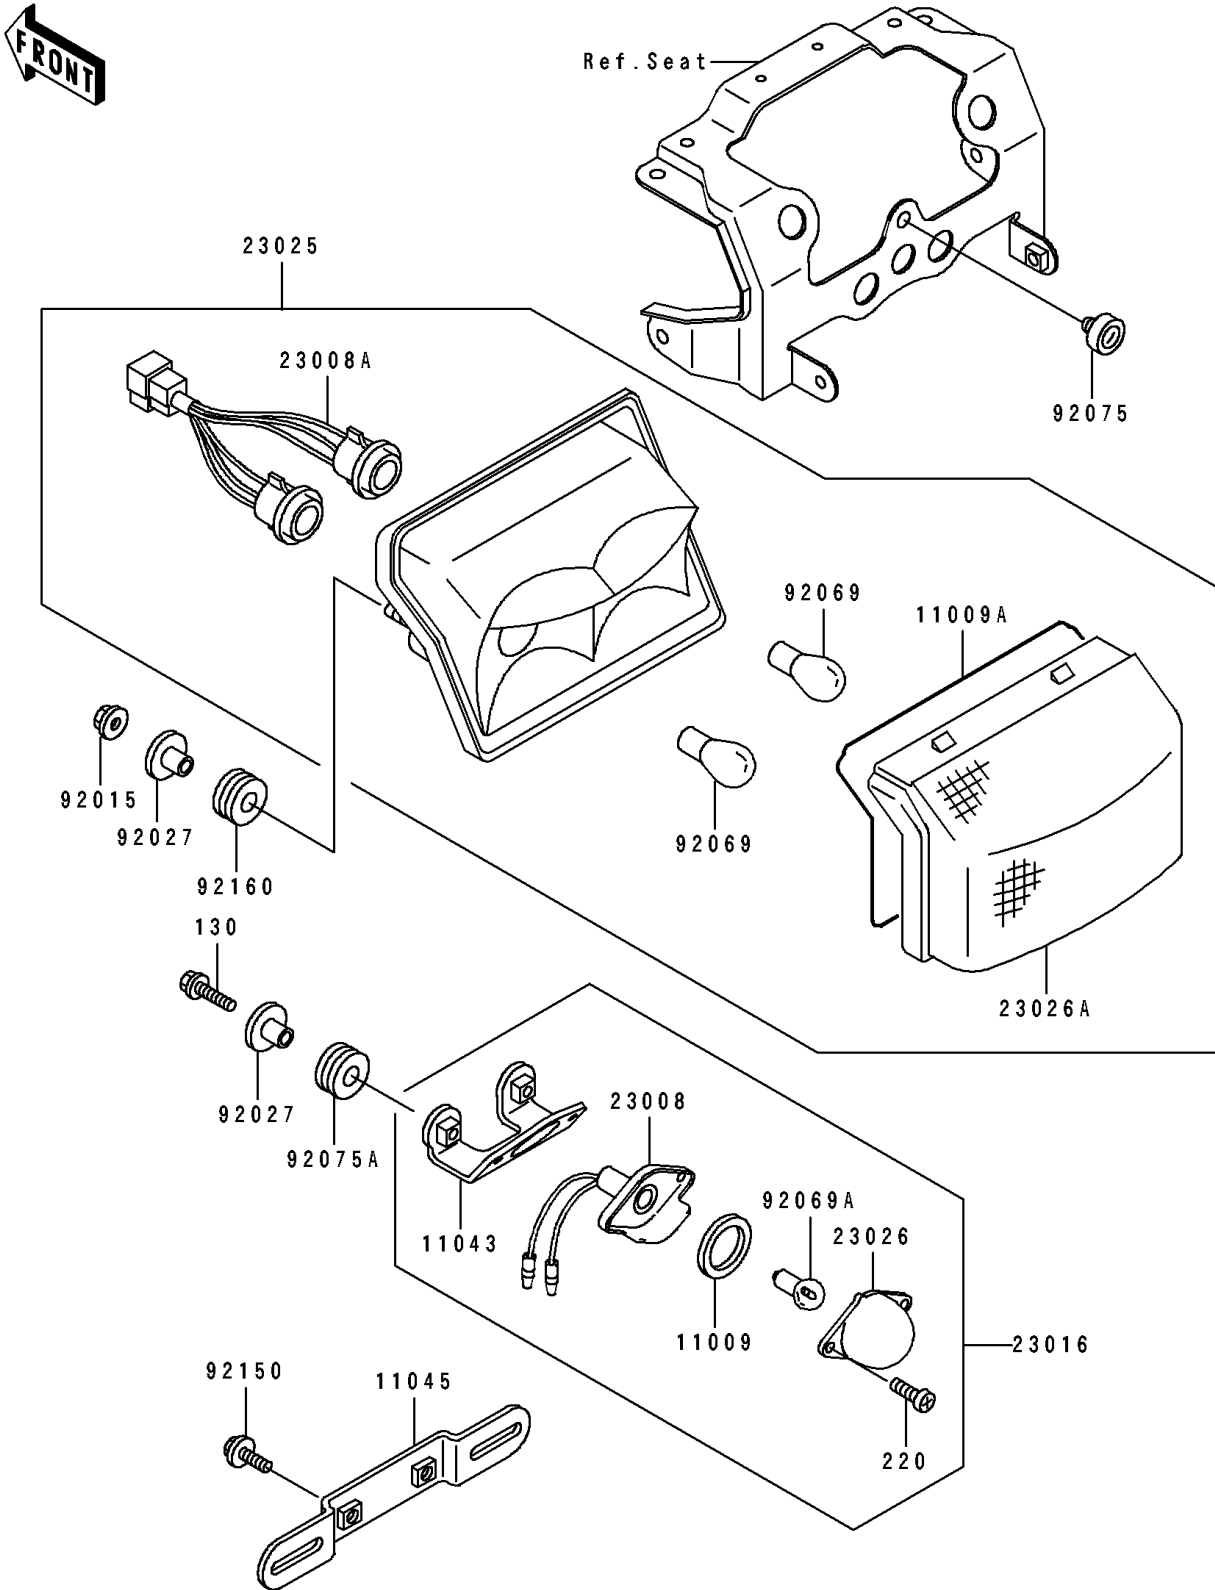

1992 Ninja® ZX™-6 PARTS DIAGRAM

Tail Lamp

F2720

1992 Ninja® ZX™-6 PARTS LIST

Tail Lamp

ITEM NAME	PART NUMBER	QUANTITY
GASKET,LICENSE PLATE LAMP (Ref # 11009)	11009-1372	1
GASKET,TAIL LAMP LENS (Ref # 11009A)	11009-1876	1
BRACKET,LICENSE PLATE LAMP (Ref # 11043)	11043-1497	1
BRACKET,LICENSE (Ref # 11045)	11045-1387	1
SOCKET-ASSY,LICENSE PLATE LAMP (Ref # 23008)	23008-1221	1
SOCKET-ASSY,TAIL LAMP (Ref # 23008A)	23008-1364	1
LAMP-ASSY,LICENSE PLATE (Ref # 23016)	23016-1053	1
LAMP-TAIL (Ref # 23025)	23025-1202	1
LENS,LAMP (Ref # 23026)	23026-1054	1
LENS,TAIL LAMP (Ref # 23026A)	23026-1118	1
NUT,FLANGED,6MM (Ref # 92015)	92015-1367	1
COLLAR,L=13.1 (Ref # 92027)	92027-251	1
BULB,12V 27/8W (Ref # 92069)	92069-059	1
BULB,12V 8W (Ref # 92069A)	92069-1012	1
DAMPER (Ref # 92075)	92075-035	1
DAMPER (Ref # 92075A)	92075-1690	1
BOLT,6X14 (Ref # 92150)	92150-1133	1
DAMPER (Ref # 92160)	92160-1162	1
BOLT-FLANGED,6X25 (Ref # 130)	130H0625	1
SCREW-PAN-CROS (Ref # 220)	220B0410	1