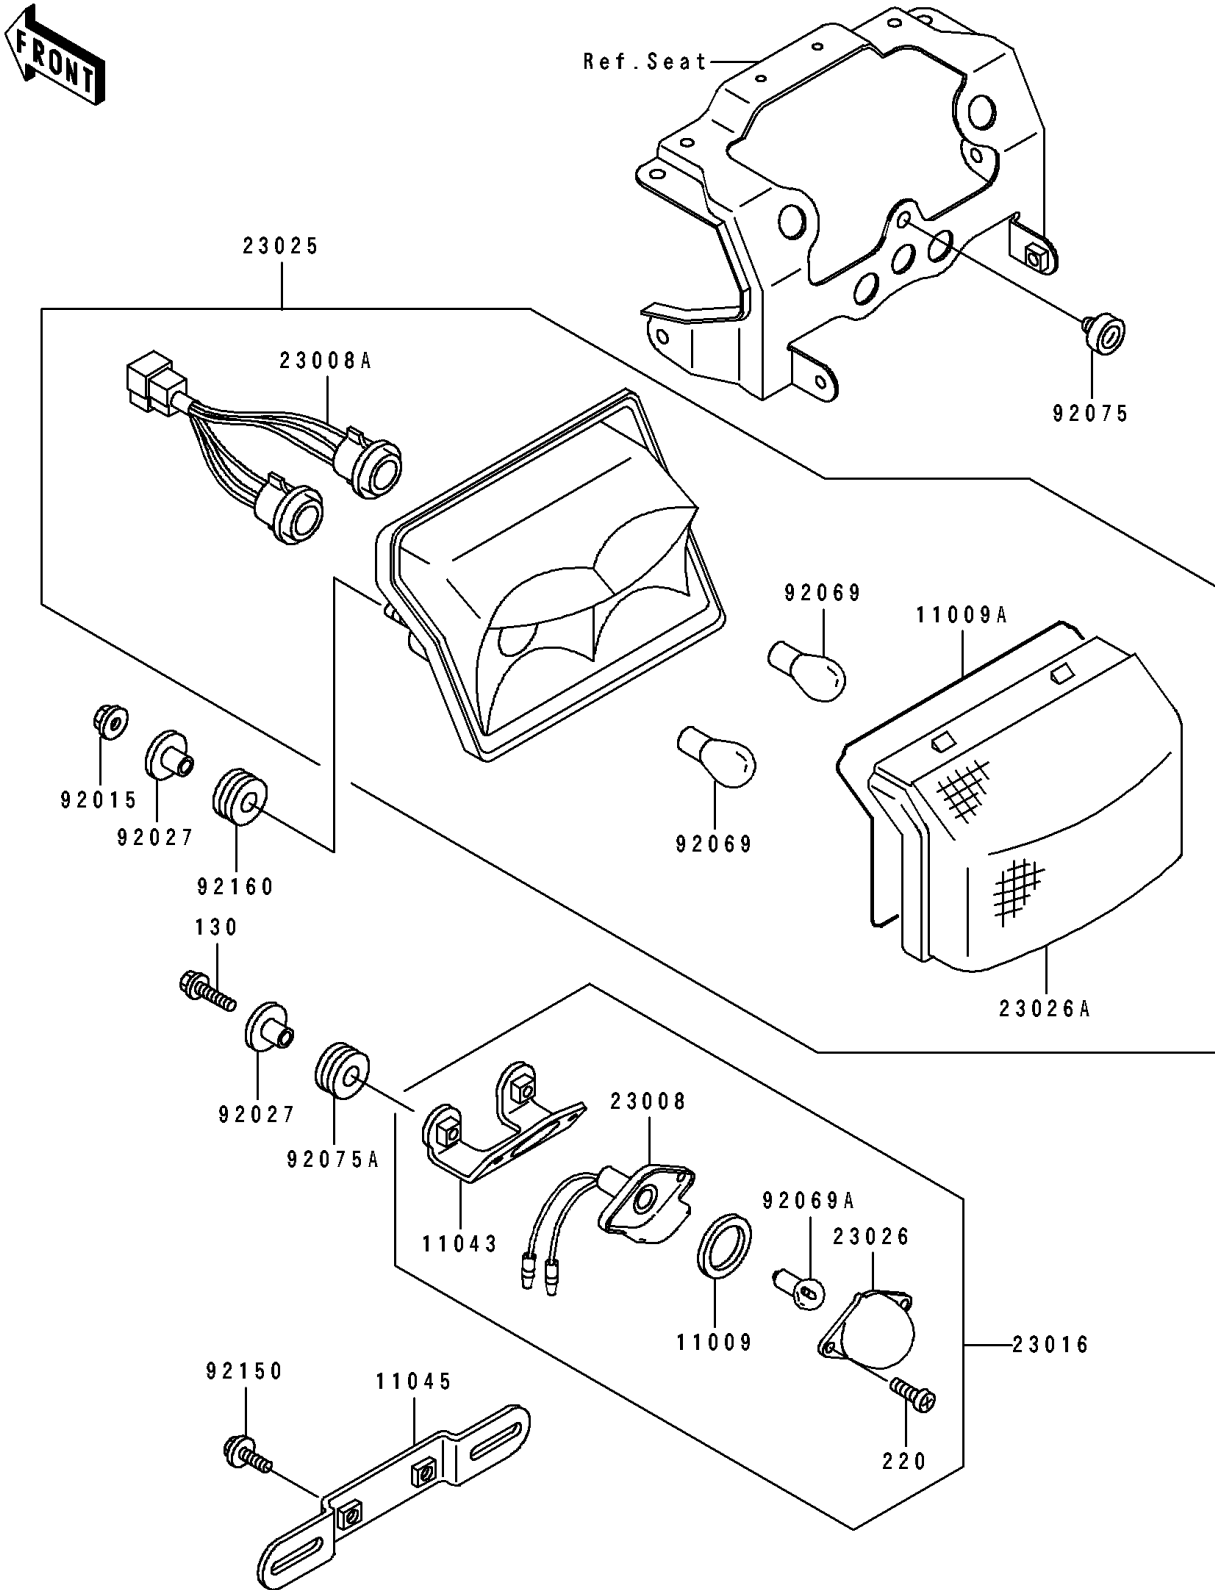

## 1991 Ninja® ZX™-6 PARTS DIAGRAM

Tail Lamp

F2720

## 1991 Ninja® ZX™-6 PARTS LIST

Tail Lamp

ITEM NAME	PART NUMBER	QUANTITY
GASKET,LICENSE PLATE LAMP (Ref # 11009)	11009-1372	1
GASKET,TAIL LAMP LENS (Ref # 11009A)	11009-1876	1
BRACKET,LICENSE PLATE LAMP (Ref # 11043)	11043-1497	1
BRACKET,LICENSE (Ref # 11045)	11045-1387	1
SOCKET-ASSY,LICENSE PLATE LAMP (Ref # 23008)	23008-1221	1
SOCKET-ASSY,TAIL LAMP (Ref # 23008A)	23008-1364	1
LAMP-ASSY,LICENSE PLATE (Ref # 23016)	23016-1053	1
LAMP-TAIL (Ref # 23025)	23025-1202	1
LENS,LAMP (Ref # 23026)	23026-1054	1
LENS,TAIL LAMP (Ref # 23026A)	23026-1118	1
NUT,FLANGED,6MM (Ref # 92015)	92015-1367	1
COLLAR,L=13.1 (Ref # 92027)	92027-251	1
BULB,12V 27/8W (Ref # 92069)	92069-059	1
BULB,12V 8W (Ref # 92069A)	92069-1012	1
DAMPER (Ref # 92075)	92075-035	1
DAMPER (Ref # 92075A)	92075-1690	1
BOLT,6X14 (Ref # 92150)	92150-1133	1
DAMPER (Ref # 92160)	92160-1162	1
BOLT-FLANGED,6X25 (Ref # 130)	130H0625	1
SCREW-PAN-CROS (Ref # 220)	220B0410	1