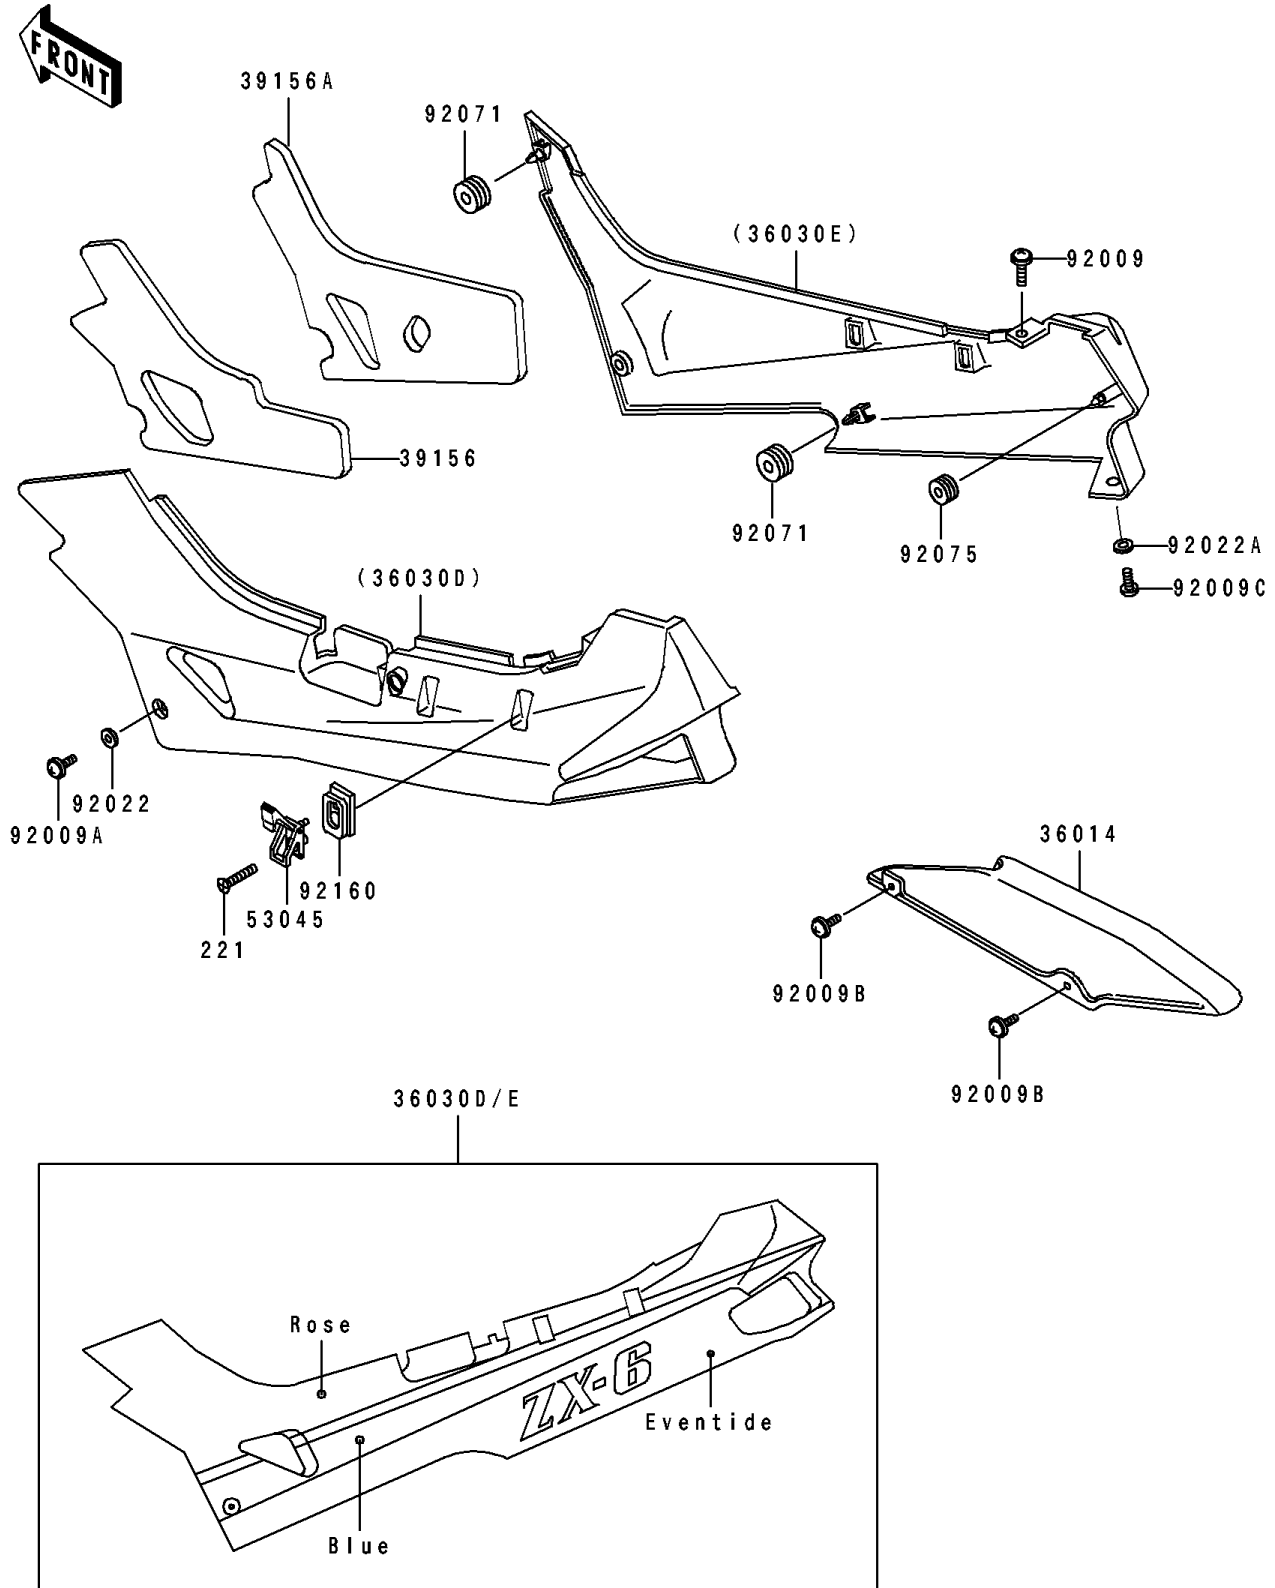

1993 Ninja® ZX™ -6 PARTS DIAGRAM

Side Cover/Chain Case(ZX600-D4)

F2610A

1993 Ninja® ZX™ -6 PARTS LIST

Side Cover/Chain Case(ZX600-D4)

ITEM NAME	PART NUMBER	QUANTITY
CASE-CHAIN (Ref # 36014)	36014-1164	1
COVER-SIDE,LH,BLUE/ROSE/EVENTI (Ref # 36030D)	36030-5131-TH	1
COVER-SIDE,RH,BLUE/ROSE/EVENTI (Ref # 36030E)	36030-5132-TH	1
PAD,SIDE COVER,LH (Ref # 39156)	39156-1202	1
PAD,SIDE COVER,RH (Ref # 39156A)	39156-1203	1
HOOK-ASSY,TOOL BOX (Ref # 53045)	53045-1053	4
SCREW,6X18,BLACK (Ref # 92009)	92009-1181	2
SCREW,6X14 (Ref # 92009A)	92009-1288	2
SCREW,6X10 (Ref # 92009B)	92009-1402	2
SCREW,5X16 (Ref # 92009C)	92009-1654	2
WASHER,6.5X16X1 (Ref # 92022)	92022-1143	2
WASHER,NYLON,5.3X11.5X1.5 (Ref # 92022A)	92022-1521	2
GROMMET (Ref # 92071)	92071-056	4
DAMPER (Ref # 92075)	92075-1629	2
DAMPER,ROPE HOOK (Ref # 92160)	92160-1042	4
SCREW-CSK-CROS (Ref # 221)	221E0625	4