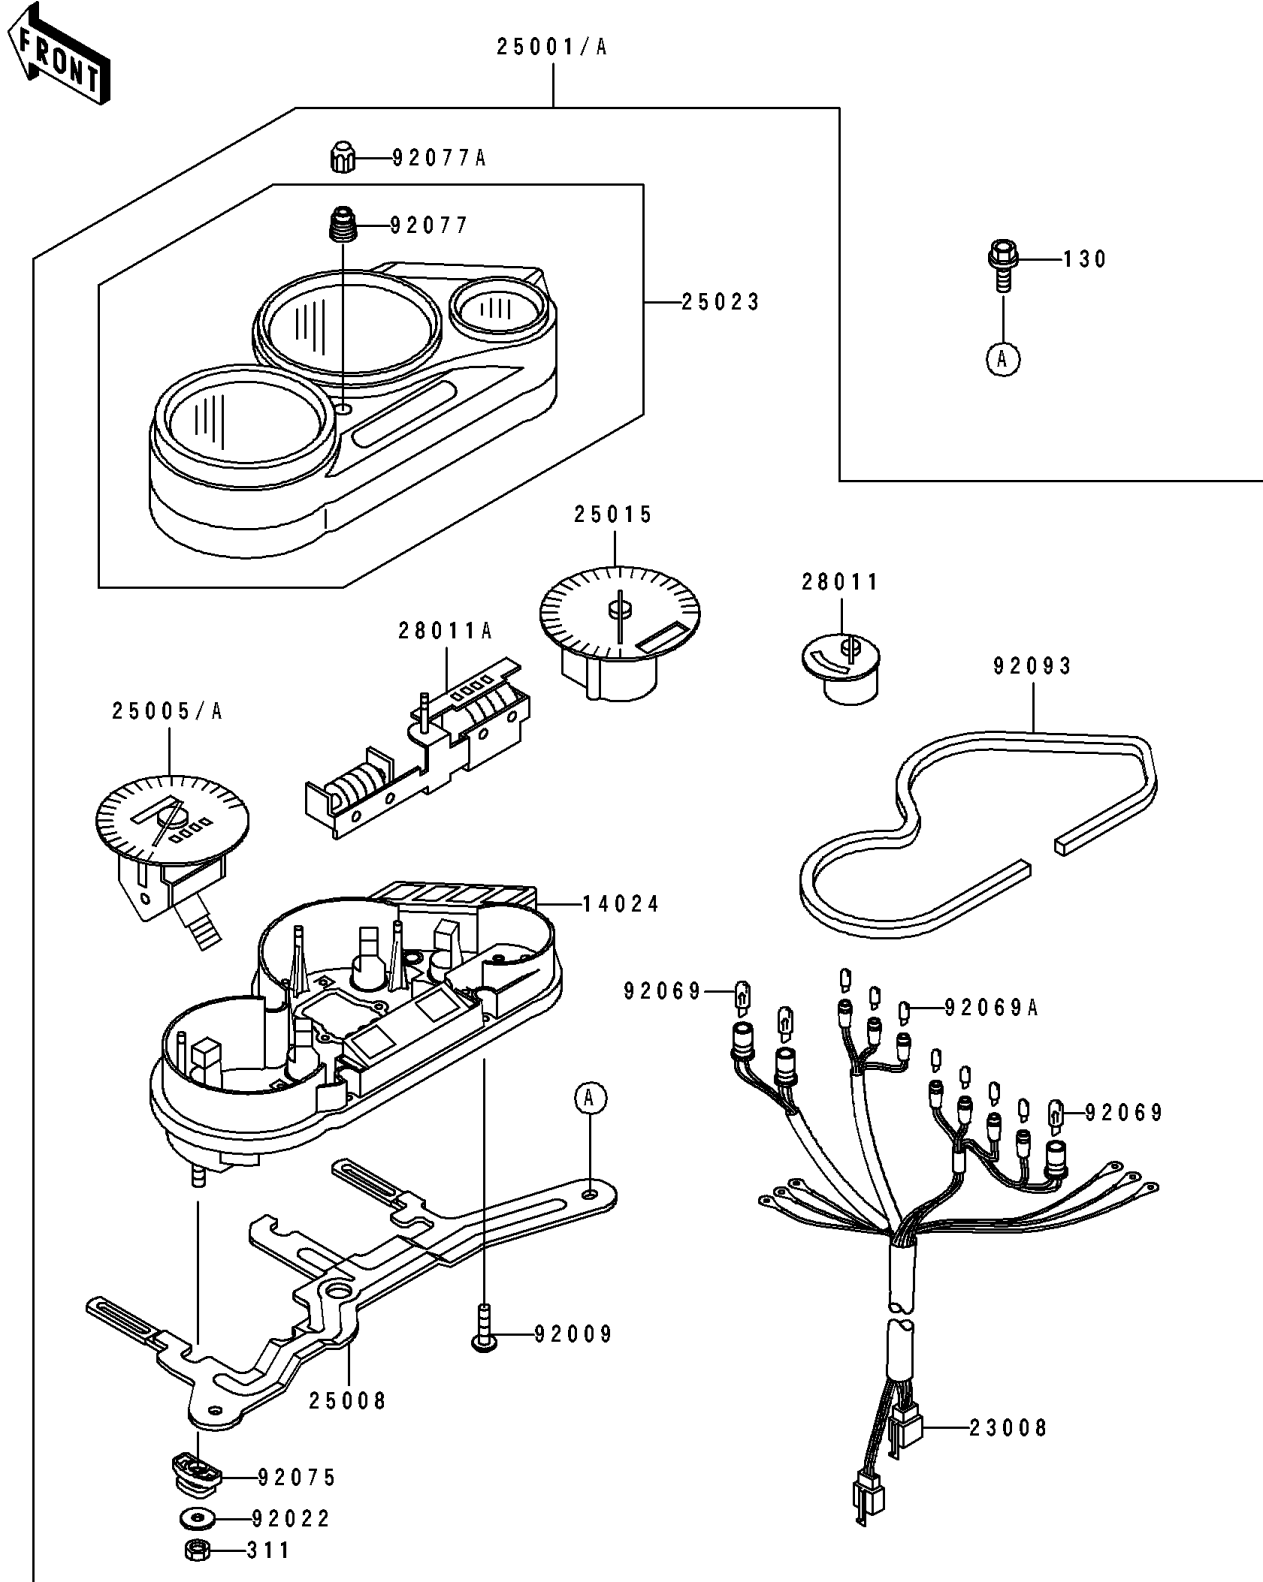

1993 Ninja® ZX™ -6 PARTS DIAGRAM

Meter

F2530

1993 Ninja® ZX™-6 PARTS LIST

Meter

ITEM NAME	PART NUMBER	QUANTITY
COVER,METER HOUSING (Ref # 14024)	14024-1887	1
SOCKET-ASSY,METER (Ref # 23008)	23008-1419	1
METER-ASSY,MPH (Ref # 25001)	25001-1792	1
SPEEDOMETER,MPH (Ref # 25005)	25005-1437	1
BRACKET-METER (Ref # 25008)	25008-1160	1
TACHOMETER,X1000R/MIN (Ref # 25015)	25015-1289	1
COVER-METER CASE,UPP (Ref # 25023)	25023-1167	1
METER,TEMP (Ref # 28011)	28011-1116	1
METER,TRIP (Ref # 28011A)	28011-1118	1
SCREW,TAPPING,4X16 (Ref # 92009)	92009-1163	5
WASHER,5.2X16X1.2 (Ref # 92022)	92022-263	3
BULB,12V 1.7W (Ref # 92069)	92069-1059	3
BULB,14V 3W (Ref # 92069A)	92069-1068	7
DAMPER,METER BRACKET (Ref # 92075)	92075-1495	3
KNOB,TRIP RESET (Ref # 92077)	92077-1087	1
KNOB,TRIP RESET (Ref # 92077A)	92077-1094	1
SEAL,METER (Ref # 92093)	92093-1316	1
BOLT-FLANGED,6X14 (Ref # 130)	130C0614	2
NUT-HEX (Ref # 311)	311B0500	3