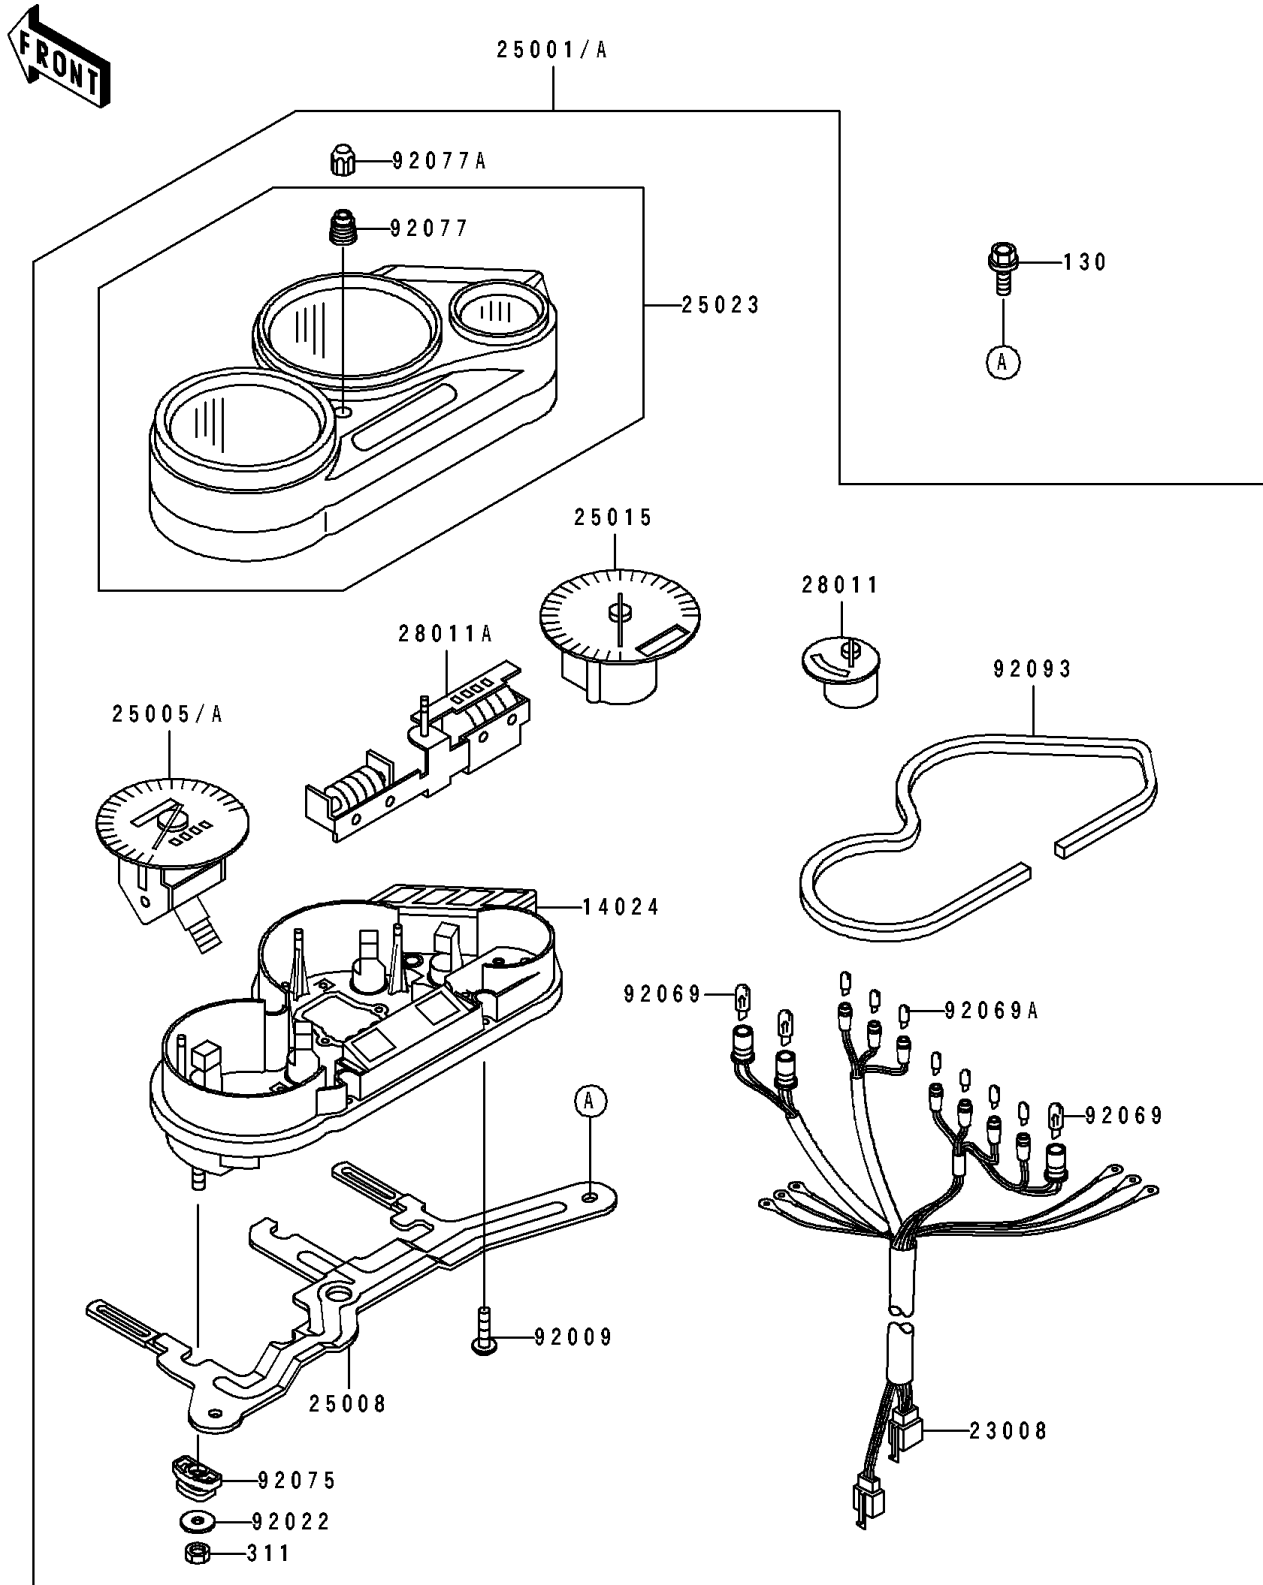

## 1991 Ninja® ZX™-6 PARTS DIAGRAM

Meter

F2530

## 1991 Ninja® ZX™-6 PARTS LIST

Meter

ITEM NAME	PART NUMBER	QUANTITY
COVER,METER HOUSING (Ref # 14024)	14024-1887	1
SOCKET-ASSY,METER (Ref # 23008)	23008-1419	1
METER-ASSY,MPH (Ref # 25001)	25001-1792	1
METER-ASSY,KPH (Ref # 25001A)	25001-1793	1
SPEEDOMETER,MPH (Ref # 25005)	25005-1437	1
SPEEDOMETER,KPH (Ref # 25005A)	25005-1438	1
BRACKET-METER (Ref # 25008)	25008-1160	1
TACHOMETER,X1000R/MIN (Ref # 25015)	25015-1289	1
COVER-METER CASE,UPP (Ref # 25023)	25023-1167	1
METER,TEMP (Ref # 28011)	28011-1116	1
METER,TRIP (Ref # 28011A)	28011-1118	1
SCREW,TAPPING,4X16 (Ref # 92009)	92009-1163	1
WASHER,5.2X16X1.2 (Ref # 92022)	92022-263	1
BULB,12V 1.7W (Ref # 92069)	92069-1059	1
BULB,14V 3W (Ref # 92069A)	92069-1068	1
DAMPER,METER BRACKET (Ref # 92075)	92075-1495	1
KNOB,TRIP RESET (Ref # 92077)	92077-1087	1
KNOB,TRIP RESET (Ref # 92077A)	92077-1094	1
SEAL,METER (Ref # 92093)	92093-1316	1
BOLT-FLANGED,6X14 (Ref # 130)	130C0614	1
NUT-HEX (Ref # 311)	311B0500	1