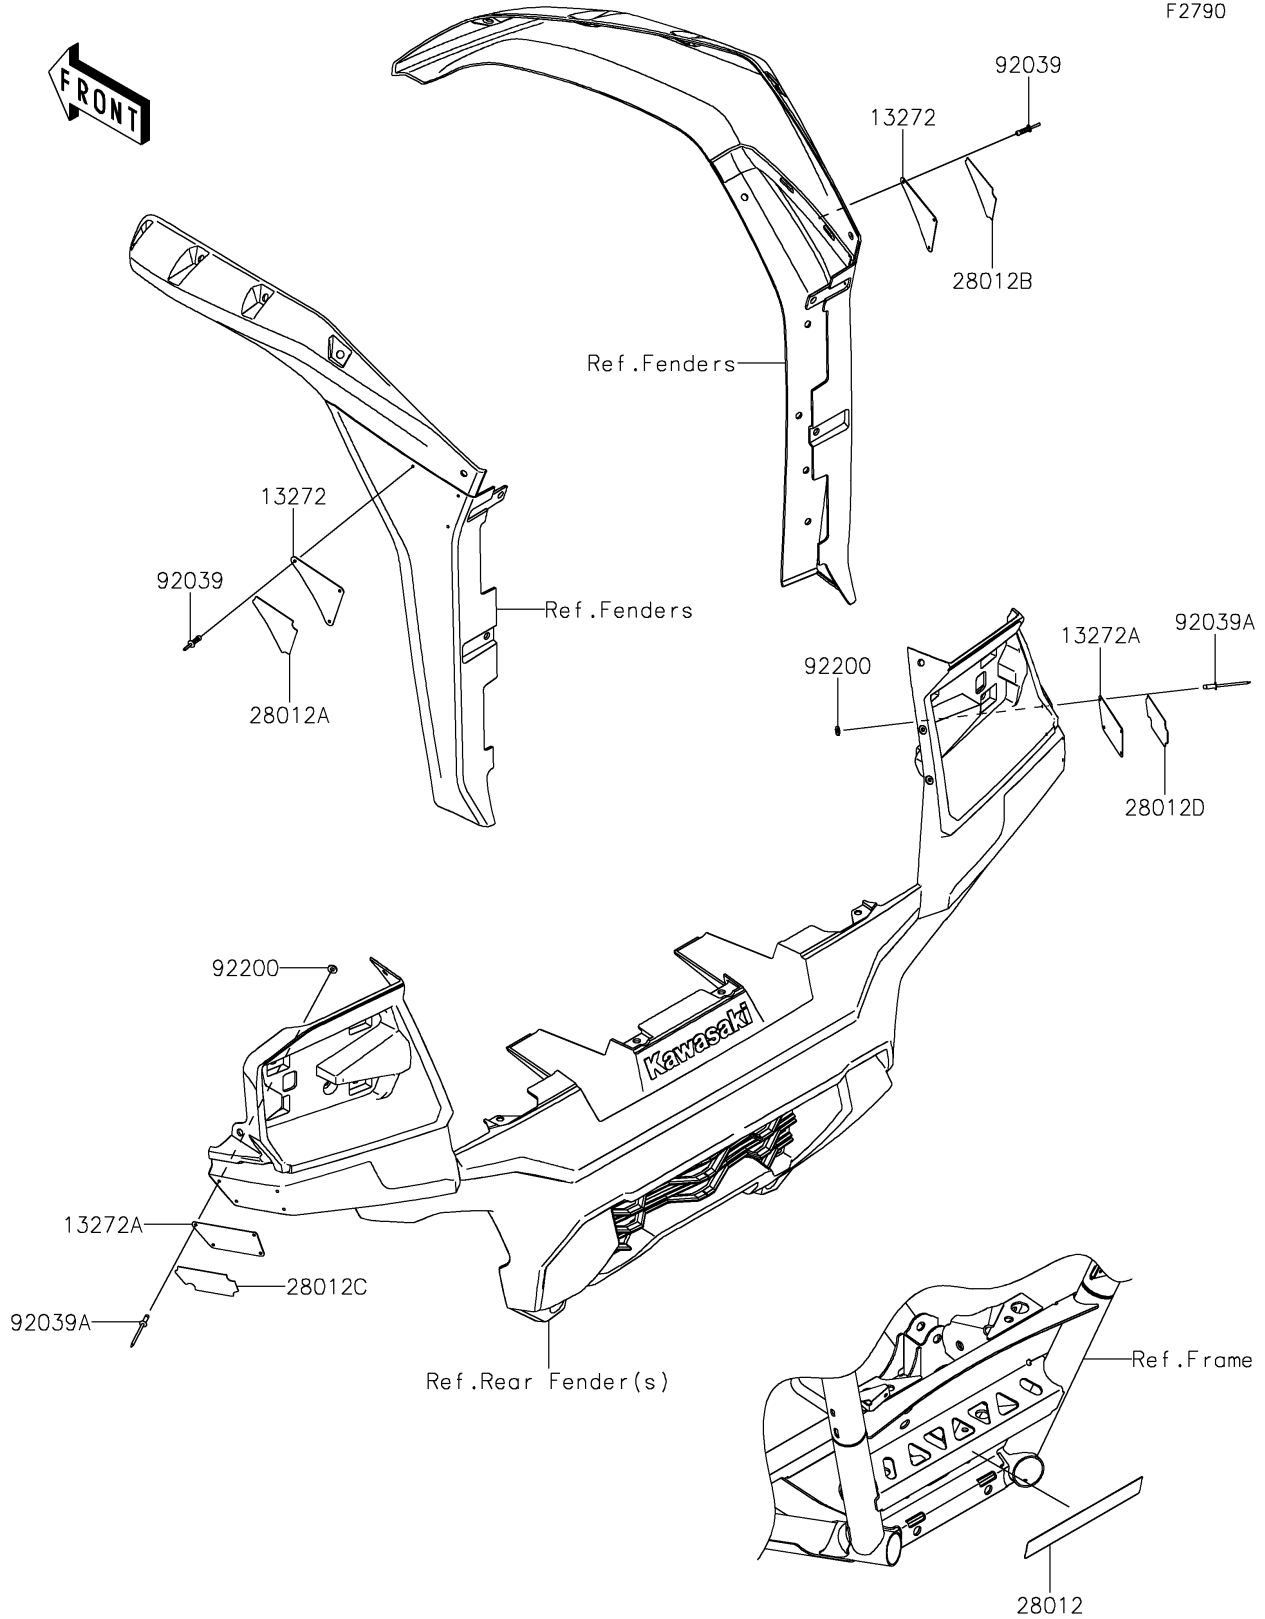

2024 TERYX KRX® 1000 TRAIL EDITION PARTS DIAGRAM

Reflectors(CN)

F2790

2024 TERYX KRX® 1000 TRAIL EDITION PARTS LIST

Reflectors(CN)

ITEM NAME	PART NUMBER	QUANTITY
PLATE,FR (Ref # 13272)	13272-2880	2
PLATE,RR (Ref # 13272A)	13272-2881	2
REFLECTOR-REFLEX,RR,RED (Ref # 28012)	28012-0023	1
REFLECTOR-REFLEX,FR,LH (Ref # 28012A)	28012-0047	1
REFLECTOR-REFLEX,FR,RH (Ref # 28012B)	28012-0048	1
REFLECTOR-REFLEX,RR,LH (Ref # 28012C)	28012-0049	1
REFLECTOR-REFLEX,RR,RH (Ref # 28012D)	28012-0050	1
RIVET,3.2X14.2 (Ref # 92039)	92039-0744	6
RIVET,3.2X8 (Ref # 92039A)	92039-3763	8
WASHER,3.5X8X1 (Ref # 92200)	92200-1251	8