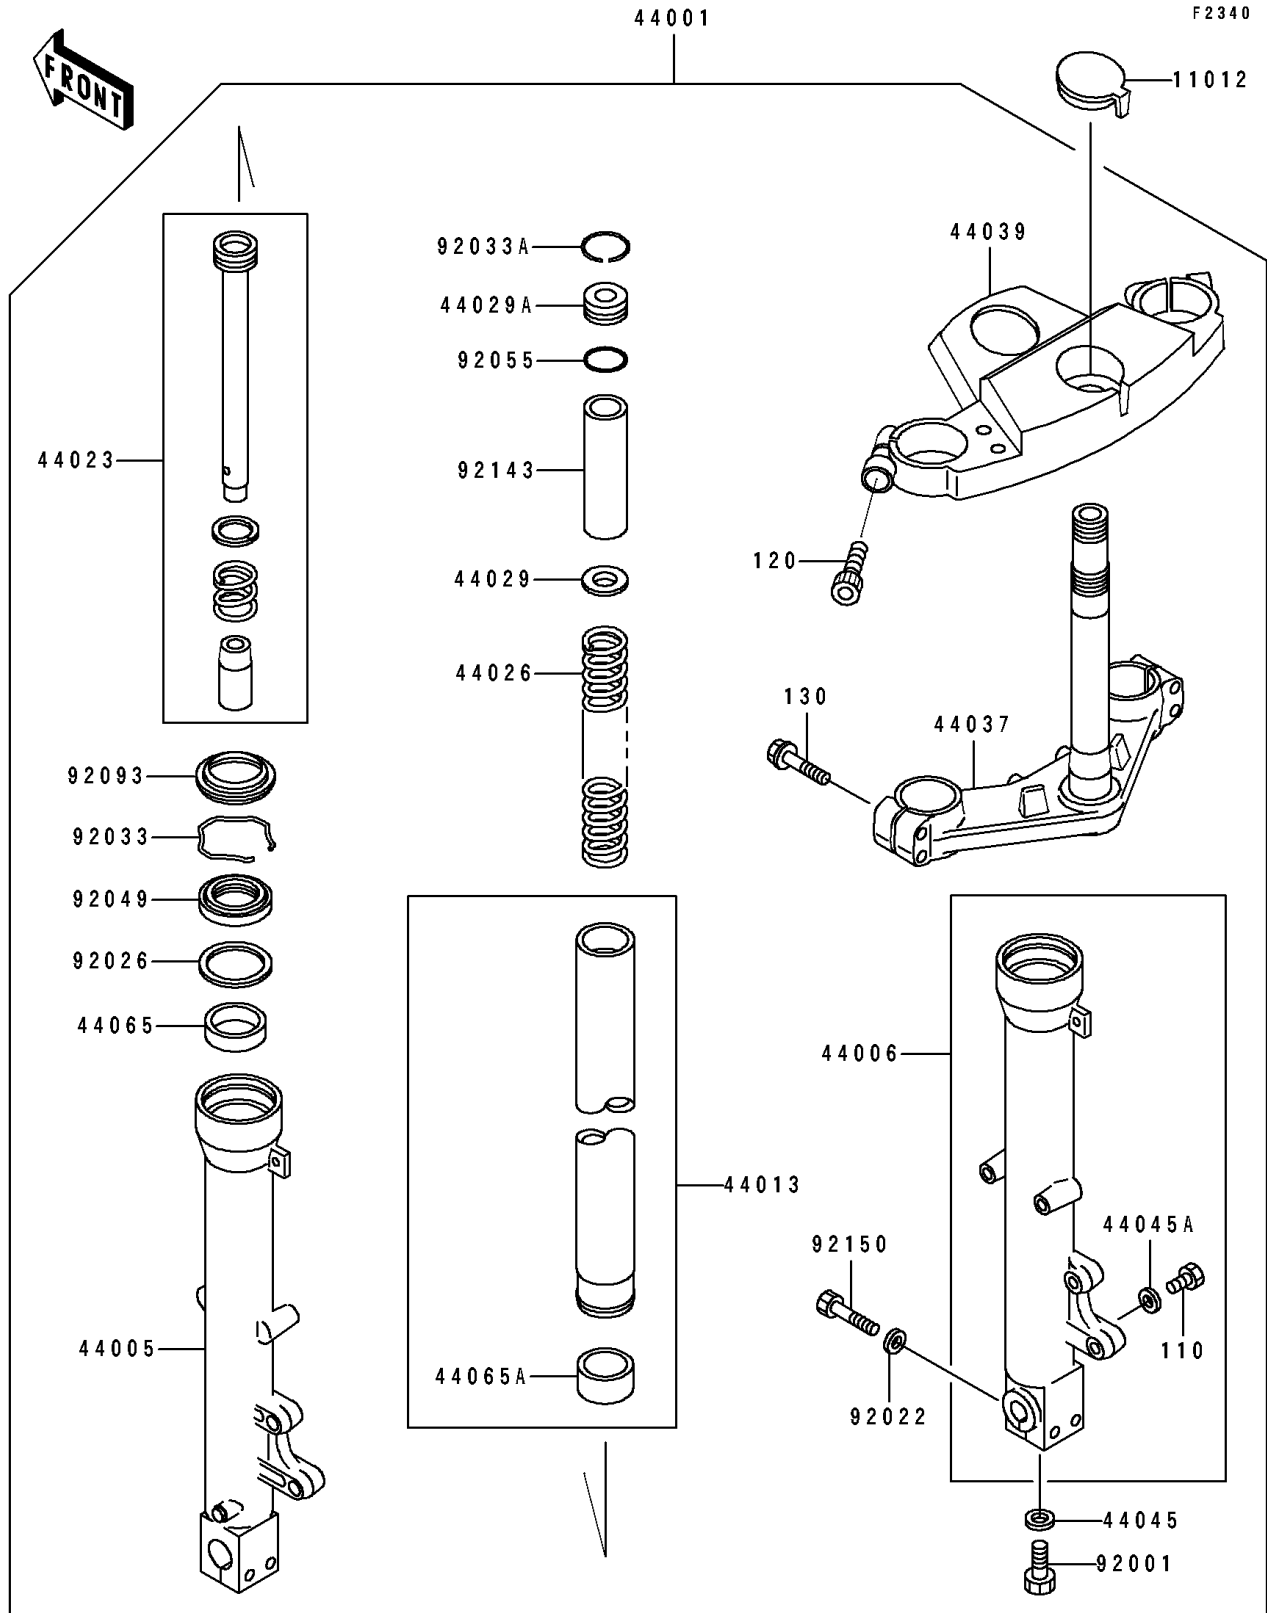

# 1993 Ninja® ZX™ -6 PARTS DIAGRAM

Front Fork

# 1993 Ninja® ZX™ -6 PARTS LIST

## Front Fork

ITEM NAME	PART NUMBER	QUANTITY
CAP,FORK,G.GRAY (Ref # 11012)	11012-1733-GD	1
FORK-FRONT,BLACK (Ref # 44001)	44001-1757-10	1
PIPE-LEFT FORK OUTER,BLACK (Ref # 44005)	44005-1303-10	1
PIPE-RIGHT FORK OUTER,BLACK (Ref # 44006)	44006-1299-10	1
PIPE-FORK INNER (Ref # 44013)	44013-1323	2
CYLINDER-COMP-FORK (Ref # 44023)	44023-1072	2
SPRING-FRONT FORK (Ref # 44026)	44026-1468	2
SEAT-FORK SPRING (Ref # 44029)	44029-1131	2
SEAT-FORK SPRING (Ref # 44029A)	44029-1143	2
HOLDER-FORK UNDER (Ref # 44037)	44037-1264	1
HOLDER-FORK UPPER,G.GRAY (Ref # 44039)	44039-1197-GD	1
GASKET,FORK CYLINDER BOLT (Ref # 44045)	44045-051	2
GASKET,DRAIN PLUG (Ref # 44045A)	44045-052	2
BUSHING-FRONT FORK (Ref # 44065)	44065-1079	2
BUSHING-FRONT FORK,INNER PIPE (Ref # 44065A)	44065-1087	2
BOLT,FORK CYLINDER (Ref # 92001)	92001-1464	2
WASHER (Ref # 92022)	92022-1969	4
SPACER,FORK OUTER (Ref # 92026)	92026-1276	2
RING-SNAP,FORK OUTER (Ref # 92033)	92033-1222	2
RING-SNAP (Ref # 92033A)	92033-1273	2
SEAL-OIL,FORK (Ref # 92049)	92049-1363	2
RING-O,FORK TOP (Ref # 92055)	92055-1420	2
SEAL,FORK (Ref # 92093)	92093-1268	2
COLLAR,FORK (Ref # 92143)	92143-1434	2
BOLT,SOCKET,8MM (Ref # 92150)	92150-1183	4
BOLT,6X8 (Ref # 110)	110B0608	2
BOLT-SOCKET,8X40 (Ref # 120)	120P0840	2
BOLT-FLANGED,8X40 (Ref # 130)	130J0840	4