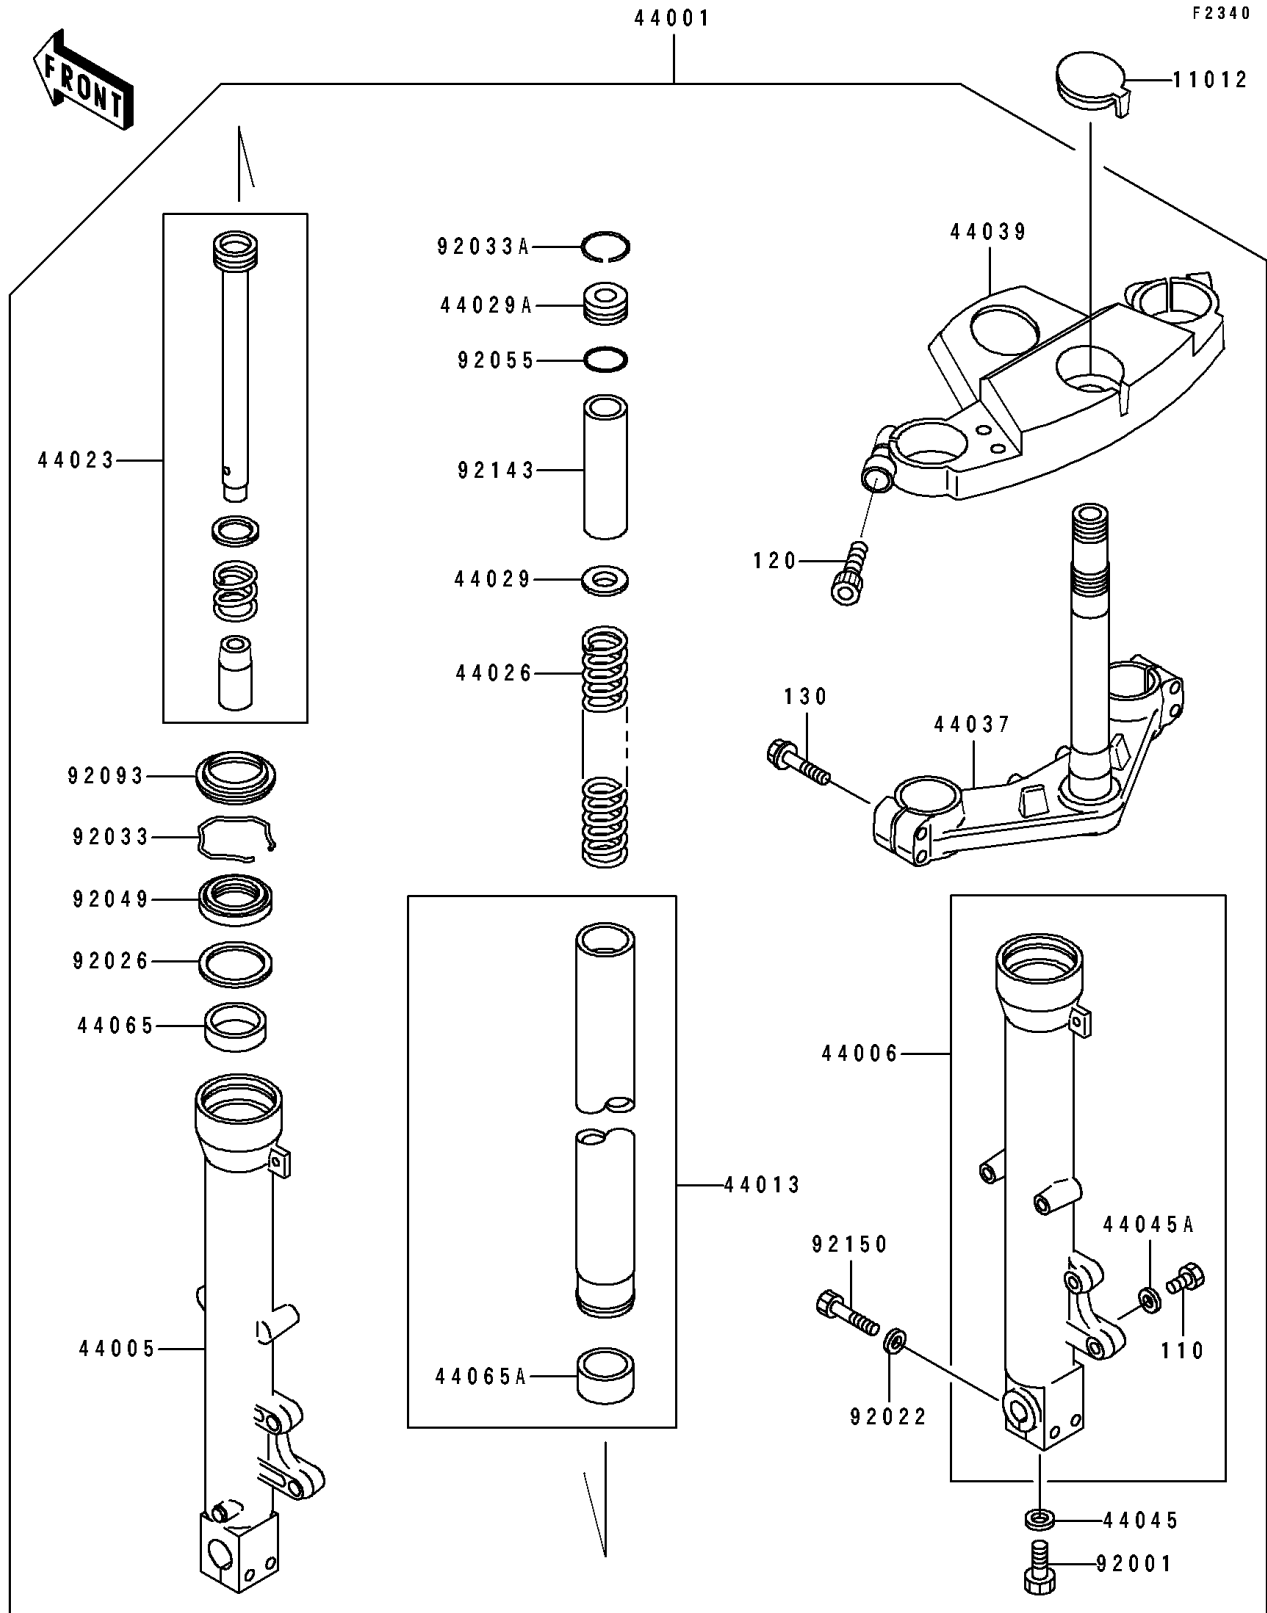

1991 Ninja® ZX™-6 PARTS DIAGRAM

Front Fork

1991 Ninja® ZX™-6 PARTS LIST

Front Fork

ITEM NAME	PART NUMBER	QUANTITY
CAP,FORK,G.GRAY (Ref # 11012)	11012-1733-GD	1
FORK-FRONT,BLACK (Ref # 44001)	44001-1757-10	1
PIPE-LEFT FORK OUTER,BLACK (Ref # 44005)	44005-1303-10	1
PIPE-RIGHT FORK OUTER,BLACK (Ref # 44006)	44006-1299-10	1
PIPE-FORK INNER (Ref # 44013)	44013-1323	1
CYLINDER-COMP-FORK (Ref # 44023)	44023-1072	1
SPRING-FRONT FORK (Ref # 44026)	44026-1468	1
SEAT-FORK SPRING (Ref # 44029)	44029-1131	1
SEAT-FORK SPRING (Ref # 44029A)	44029-1143	1
HOLDER-FORK UNDER (Ref # 44037)	44037-1264	1
HOLDER-FORK UPPER,G.GRAY (Ref # 44039)	44039-1197-GD	1
GASKET,FORK CYLINDER BOLT (Ref # 44045)	44045-051	1
GASKET,DRAIN PLUG (Ref # 44045A)	44045-052	1
BUSHING-FRONT FORK (Ref # 44065)	44065-1079	1
BUSHING-FRONT FORK,INNER PIPE (Ref # 44065A)	44065-1087	1
BOLT,FORK CYLINDER (Ref # 92001)	92001-1464	1
WASHER (Ref # 92022)	92022-1969	1
SPACER,FORK OUTER (Ref # 92026)	92026-1276	1
RING-SNAP,FORK OUTER (Ref # 92033)	92033-1222	1
RING-SNAP (Ref # 92033A)	92033-1273	1
SEAL-OIL,FORK (Ref # 92049)	92049-1363	1
RING-O,FORK TOP (Ref # 92055)	92055-1420	1
SEAL,FORK (Ref # 92093)	92093-1268	1
COLLAR,FORK (Ref # 92143)	92143-1434	1
BOLT,SOCKET,8MM (Ref # 92150)	92150-1183	1
BOLT,6X8 (Ref # 110)	110B0608	1
BOLT-SOCKET,8X40 (Ref # 120)	120P0840	1
BOLT-FLANGED,8X40 (Ref # 130)	130J0840	1