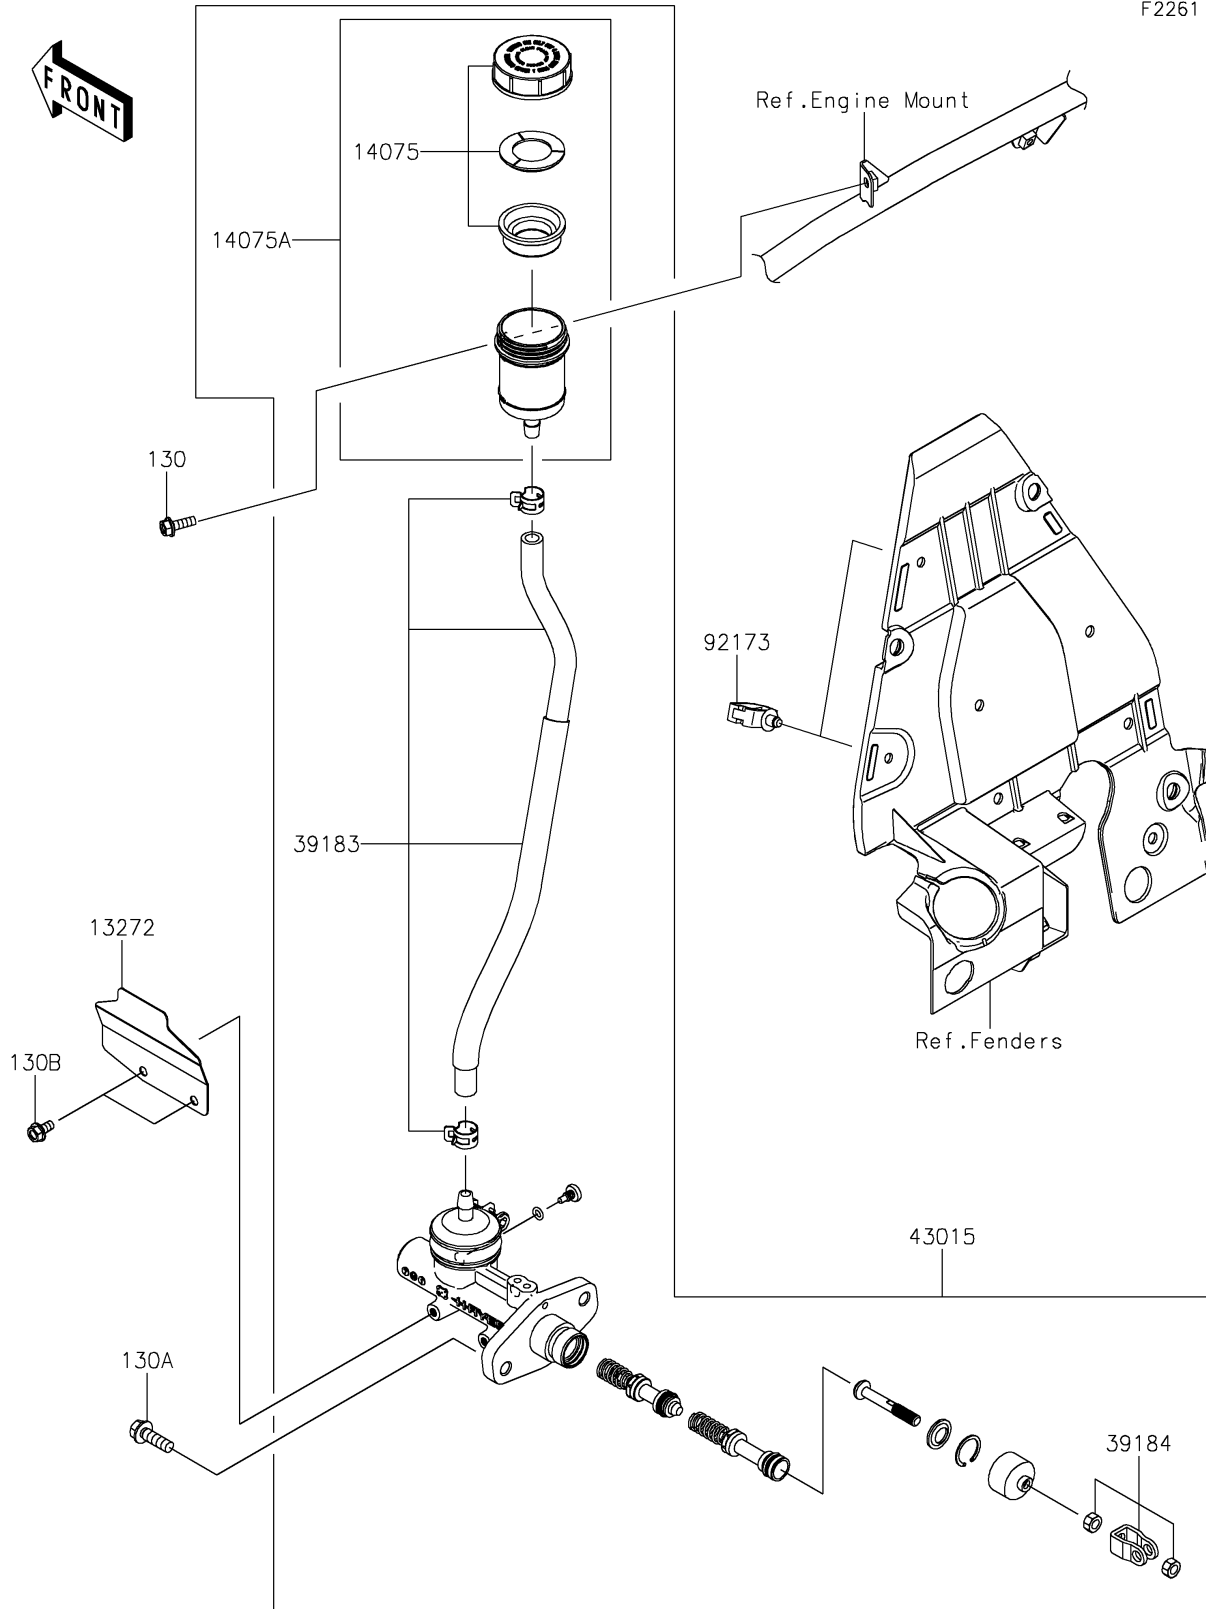

2024 TERYX KRX® 1000 TRAIL EDITION PARTS DIAGRAM

Master Cylinder

F2261

2024 TERYX KRX® 1000 TRAIL EDITION PARTS LIST

Master Cylinder

ITEM NAME	PART NUMBER	QUANTITY
PLATE,MASTER CYLINDER (Ref # 13272)	13272-2632	1
CAP-ASSY (Ref # 14075)	14075-0038	1
CAP-ASSY,RESERVOIR (Ref # 14075A)	14075-0712	1
BAND-ASSY,RESERVOIR HOSE (Ref # 39183)	39183-0008	1
BRACKET-ASSY (Ref # 39184)	39184-0031	1
CYLINDER-ASSY-MASTER (Ref # 43015)	43015-0774	1
CLAMP (Ref # 92173)	92173-0861	2
BOLT-FLANGED,6X18 (Ref # 130)	130BA0618	1
BOLT-FLANGED,8X25 (Ref # 130A)	130BA0825	2
BOLT-FLANGED,6X12 (Ref # 130B)	130CA0612	2