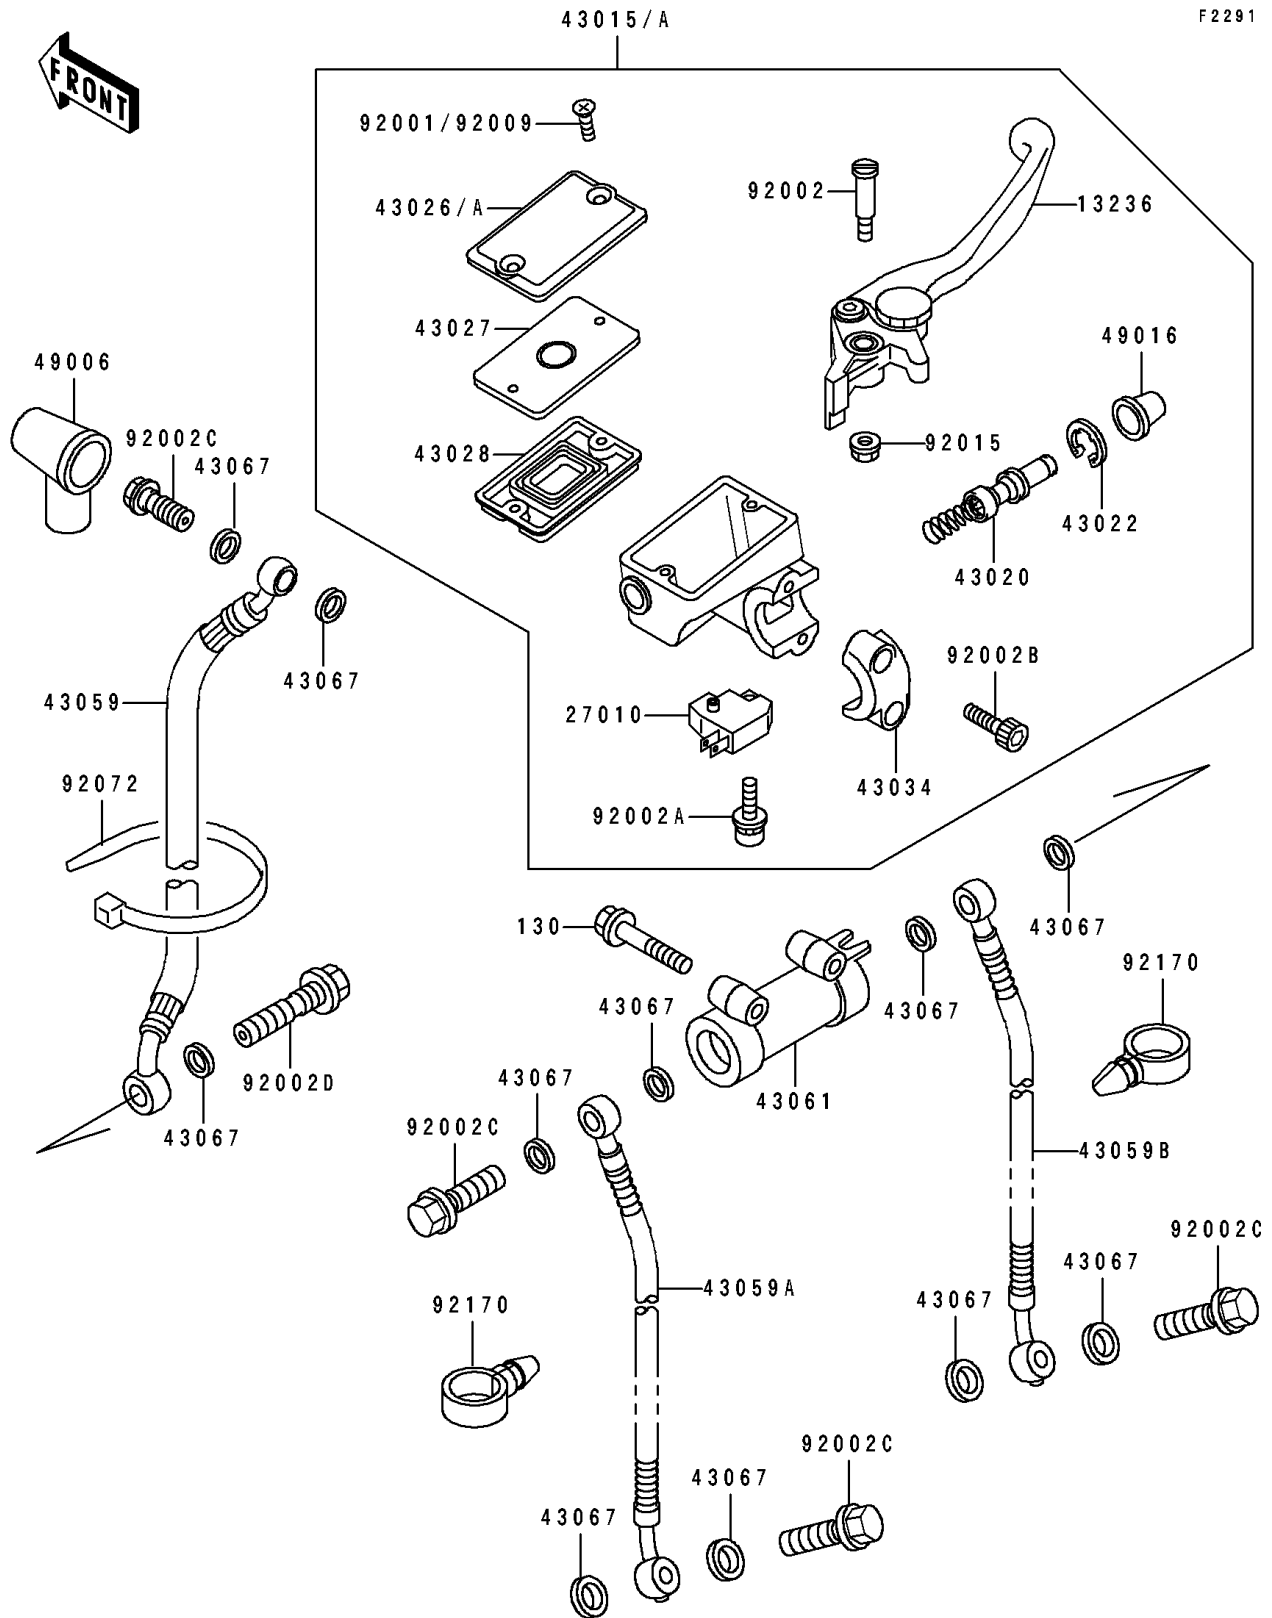

1993 Ninja® ZX™-6 PARTS DIAGRAM

Front Master Cylinder

1993 Ninja® ZX™-6 PARTS LIST

Front Master Cylinder

ITEM NAME	PART NUMBER	QUANTITY
LEVER-COMP,FRONT BRAKE (Ref # 13236)	13236-1185	1
SWITCH,BRAKE (Ref # 27010)	27010-1170	1
CYLINDER-ASSY-MASTER,FR (Ref # 43015A)	43015-1500	1
PISTON-COMP-BRAKE,FR (Ref # 43020)	43020-1054	1
STOPPER-BRAKE,PISTON (Ref # 43022)	43022-1010	1
CAP-BRAKE (Ref # 43026A)	43026-1076	1
PLATE-DIAPHRAGM (Ref # 43027)	43027-1055	1
DIAPHRAGM,MASTER CYLINDER (Ref # 43028)	43028-1058	1
HOLDER-BRAKE,MASTER CYLINDER (Ref # 43034)	43034-1053	1
HOSE-BRAKE,FR (Ref # 43059)	43059-1572	1
HOSE-BRAKE,FR (Ref # 43059A)	43059-1573	1
HOSE-BRAKE,FR (Ref # 43059B)	43059-1591	1
JOINT-BRAKE (Ref # 43061)	43061-1002	1
WASHER,10.5X15X1.5 (Ref # 43067)	43067-001	11
BOOT,DUST (Ref # 49006)	49006-1040	1
COVER-SEAL,MASTER CYLINDER (Ref # 49016)	49016-1044	1
BOLT,LEVER SET (Ref # 92002)	92002-1322	1
BOLT,SCREW,4X12 (Ref # 92002A)	92002-1323	1
BOLT,SOCKET,6X20 (Ref # 92002B)	92002-1324	2
BOLT,OIL,L=23 (Ref # 92002C)	92002-1888	4
BOLT,OIL,L=37 (Ref # 92002D)	92002-1909	1
SCREW,4MM (Ref # 92009)	92009-1458	2
NUT,FLANGED,6MM (Ref # 92015)	92015-1233	1
BAND,L=250 (Ref # 92072)	92072-1237	2
CLAMP,HOSE (Ref # 92170)	92170-1067	2
BOLT-FLANGED,6X35 (Ref # 130)	130G0635	2