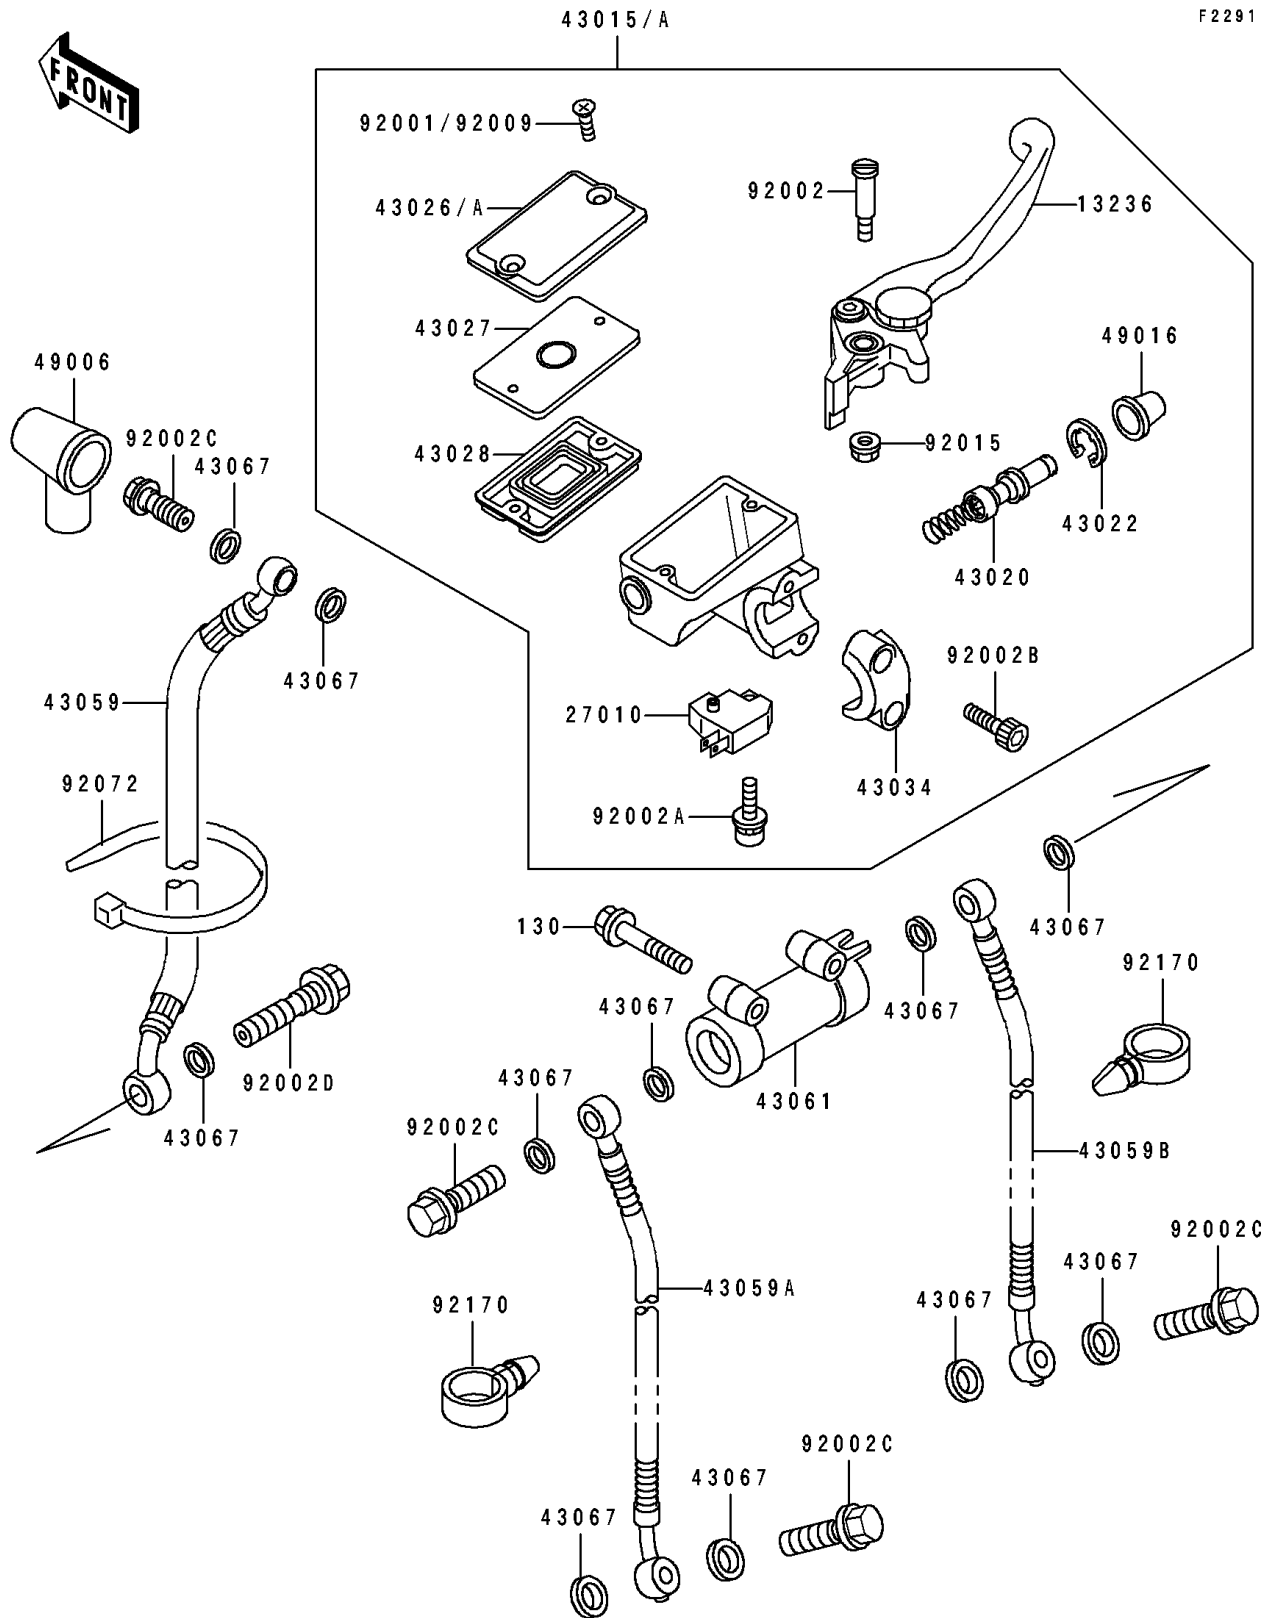

1991 Ninja® ZX™-6 PARTS DIAGRAM

Front Master Cylinder

F2291

1991 Ninja® ZX™-6 PARTS LIST

Front Master Cylinder

ITEM NAME	PART NUMBER	QUANTITY
LEVER-COMP,FRONT BRAKE (Ref # 13236)	13236-1185	1
SWITCH,BRAKE (Ref # 27010)	27010-1170	1
CYLINDER-ASSY-MASTER,FR (Ref # 43015)	43015-1421	1
PISTON-COMP-BRAKE,FR (Ref # 43020)	43020-1054	1
STOPPER-BRAKE,PISTON (Ref # 43022)	43022-1010	1
CAP-BRAKE,FR (Ref # 43026)	43026-1055	1
DIAPHRAGM,MASTER CYLINDER (Ref # 43028)	43028-1058	1
HOLDER-BRAKE,MASTER CYLINDER (Ref # 43034)	43034-1053	1
HOSE-BRAKE,FR (Ref # 43059)	43059-1572	1
HOSE-BRAKE,FR (Ref # 43059A)	43059-1573	1
HOSE-BRAKE,FR (Ref # 43059B)	43059-1591	1
JOINT-BRAKE (Ref # 43061)	43061-1002	1
WASHER,10.5X15X1.5 (Ref # 43067)	43067-001	1
BOOT,DUST (Ref # 49006)	49006-1040	1
COVER-SEAL,MASTER CYLINDER (Ref # 49016)	49016-1044	1
SCREW,5MM (Ref # 92001)	92001-1727	1
BOLT,LEVER SET (Ref # 92002)	92002-1322	1
BOLT,SCREW,4X12 (Ref # 92002A)	92002-1323	1
BOLT,SOCKET,6X20 (Ref # 92002B)	92002-1324	1
BOLT,OIL,L=23 (Ref # 92002C)	92002-1888	1
BOLT,OIL,L=37 (Ref # 92002D)	92002-1909	1
NUT,FLANGED,6MM (Ref # 92015)	92015-1233	1
BAND,L=250 (Ref # 92072)	92072-1237	1
CLAMP,HOSE (Ref # 92170)	92170-1067	1
BOLT-FLANGED,6X35 (Ref # 130)	130G0635	1