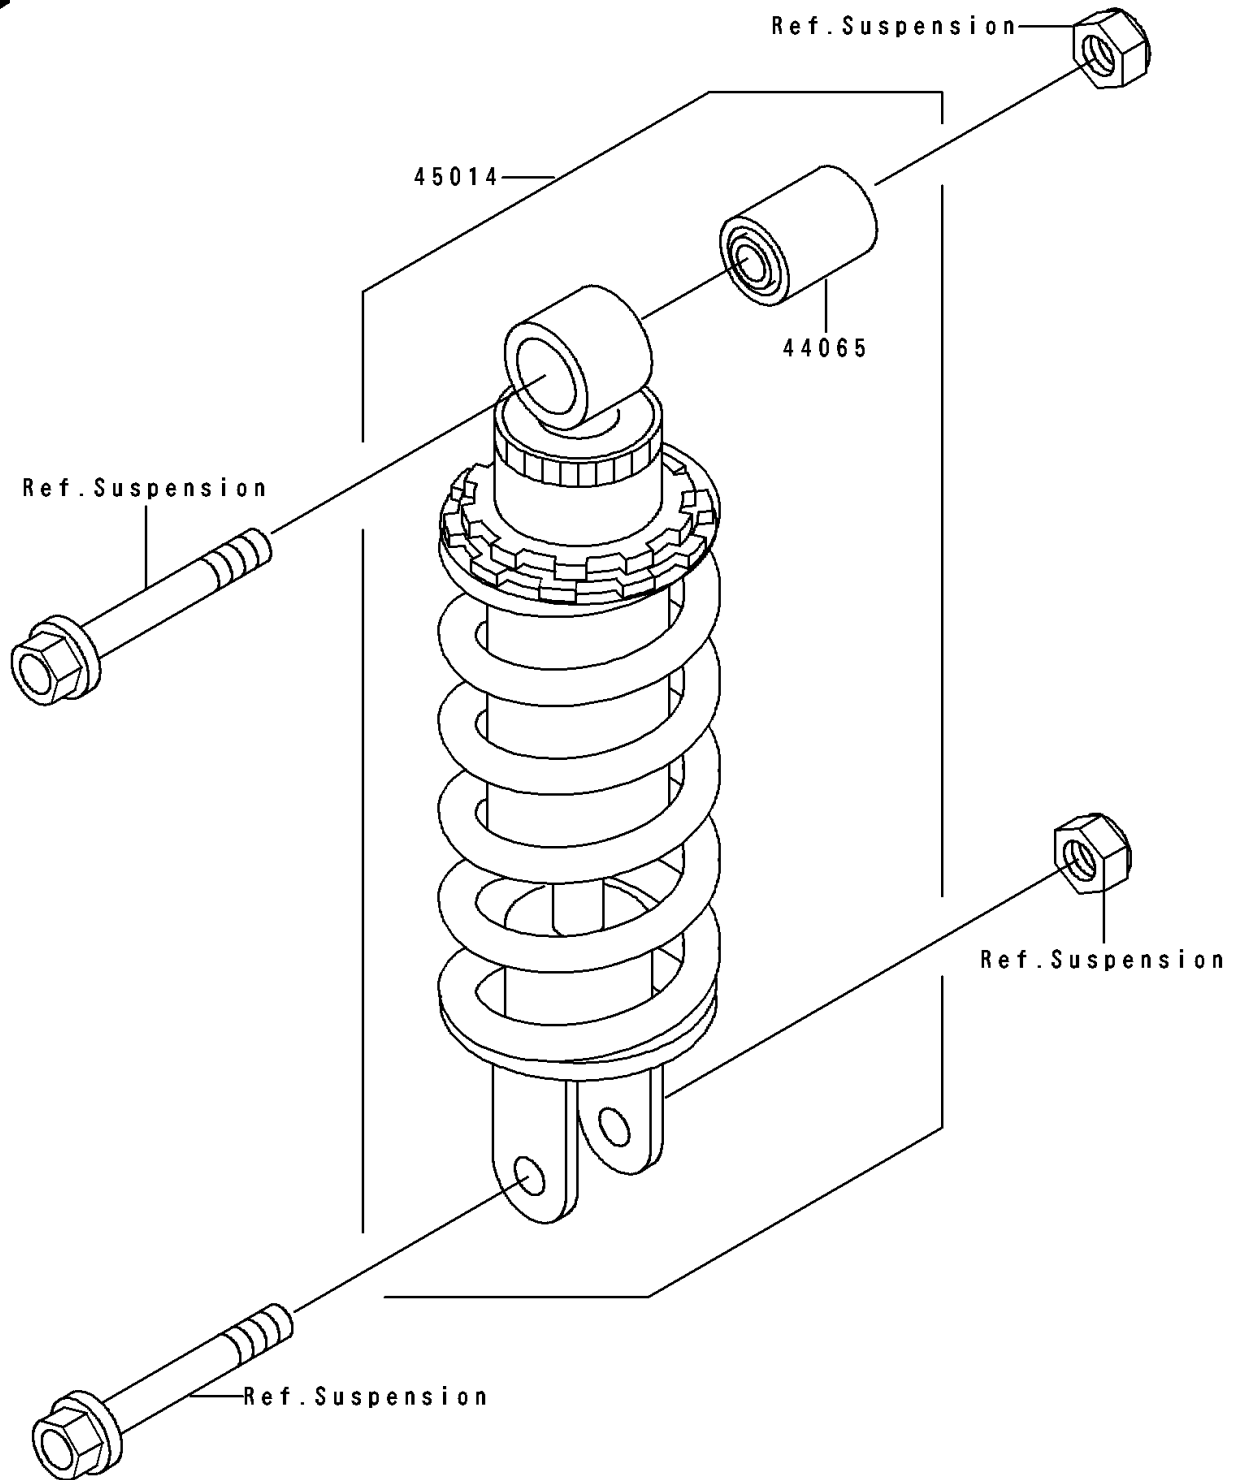

# 1993 Ninja<sup>®</sup> ZX<sup>™</sup>-6 PARTS DIAGRAM

Shock Absorber

F 2 2 8 0

## Shock Absorber

ITEM NAME	PART NUMBER	QUANTITY
BUSHING,SHOCKABSORBER (Ref # 44065)	44065-1017	1
SHOCKABSORBER (Ref # 45014)	45014-1471	1