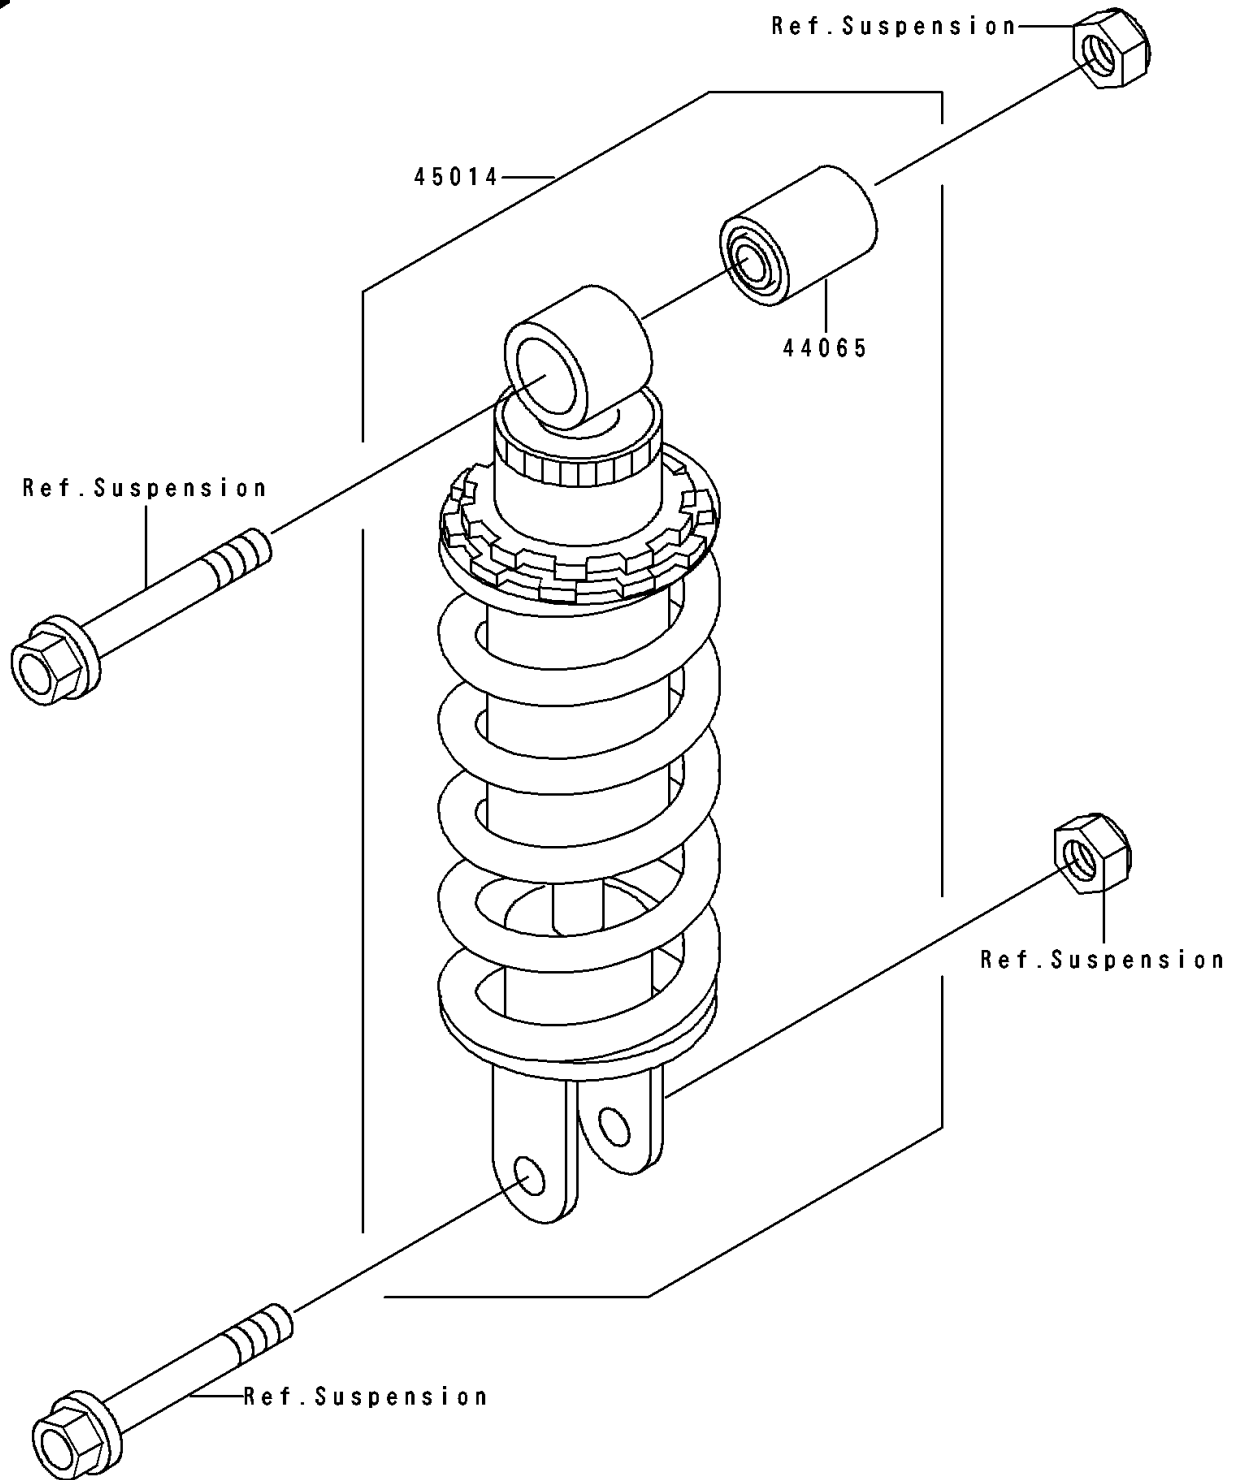

1993 Ninja® ZX™ -6 PARTS DIAGRAM

Shock Absorber

F 2 2 8 0

1993 Ninja® ZX™ -6 PARTS LIST

Shock Absorber

ITEM NAME	PART NUMBER	QUANTITY
BUSHING,SHOCKABSORBER (Ref # 44065)	44065-1017	1
SHOCKABSORBER (Ref # 45014)	45014-1471	1