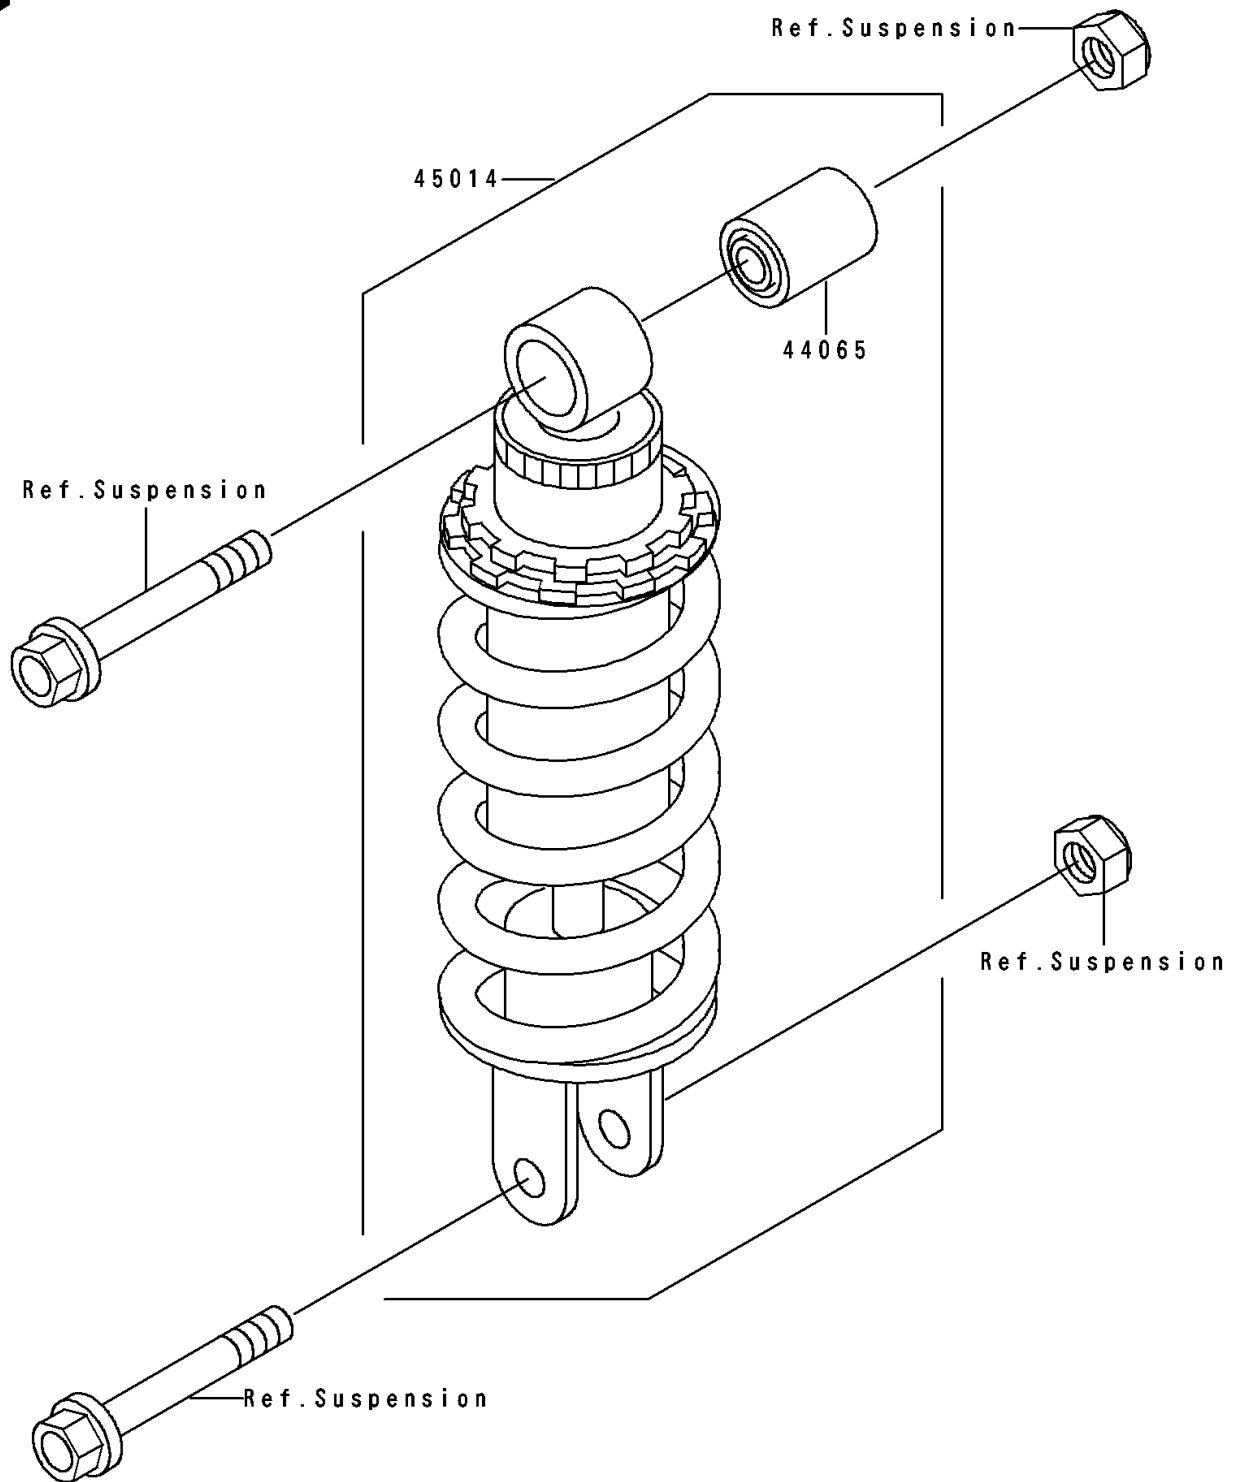

1991 Ninja® ZX™-6 PARTS DIAGRAM

Shock Absorber

F 2280

1991 Ninja® ZX™-6 PARTS LIST

Shock Absorber

ITEM NAME	PART NUMBER	QUANTITY
BUSHING,SHOCKABSORBER (Ref # 44065)	44065-1017	1
SHOCKABSORBER (Ref # 45014)	45014-1471	1