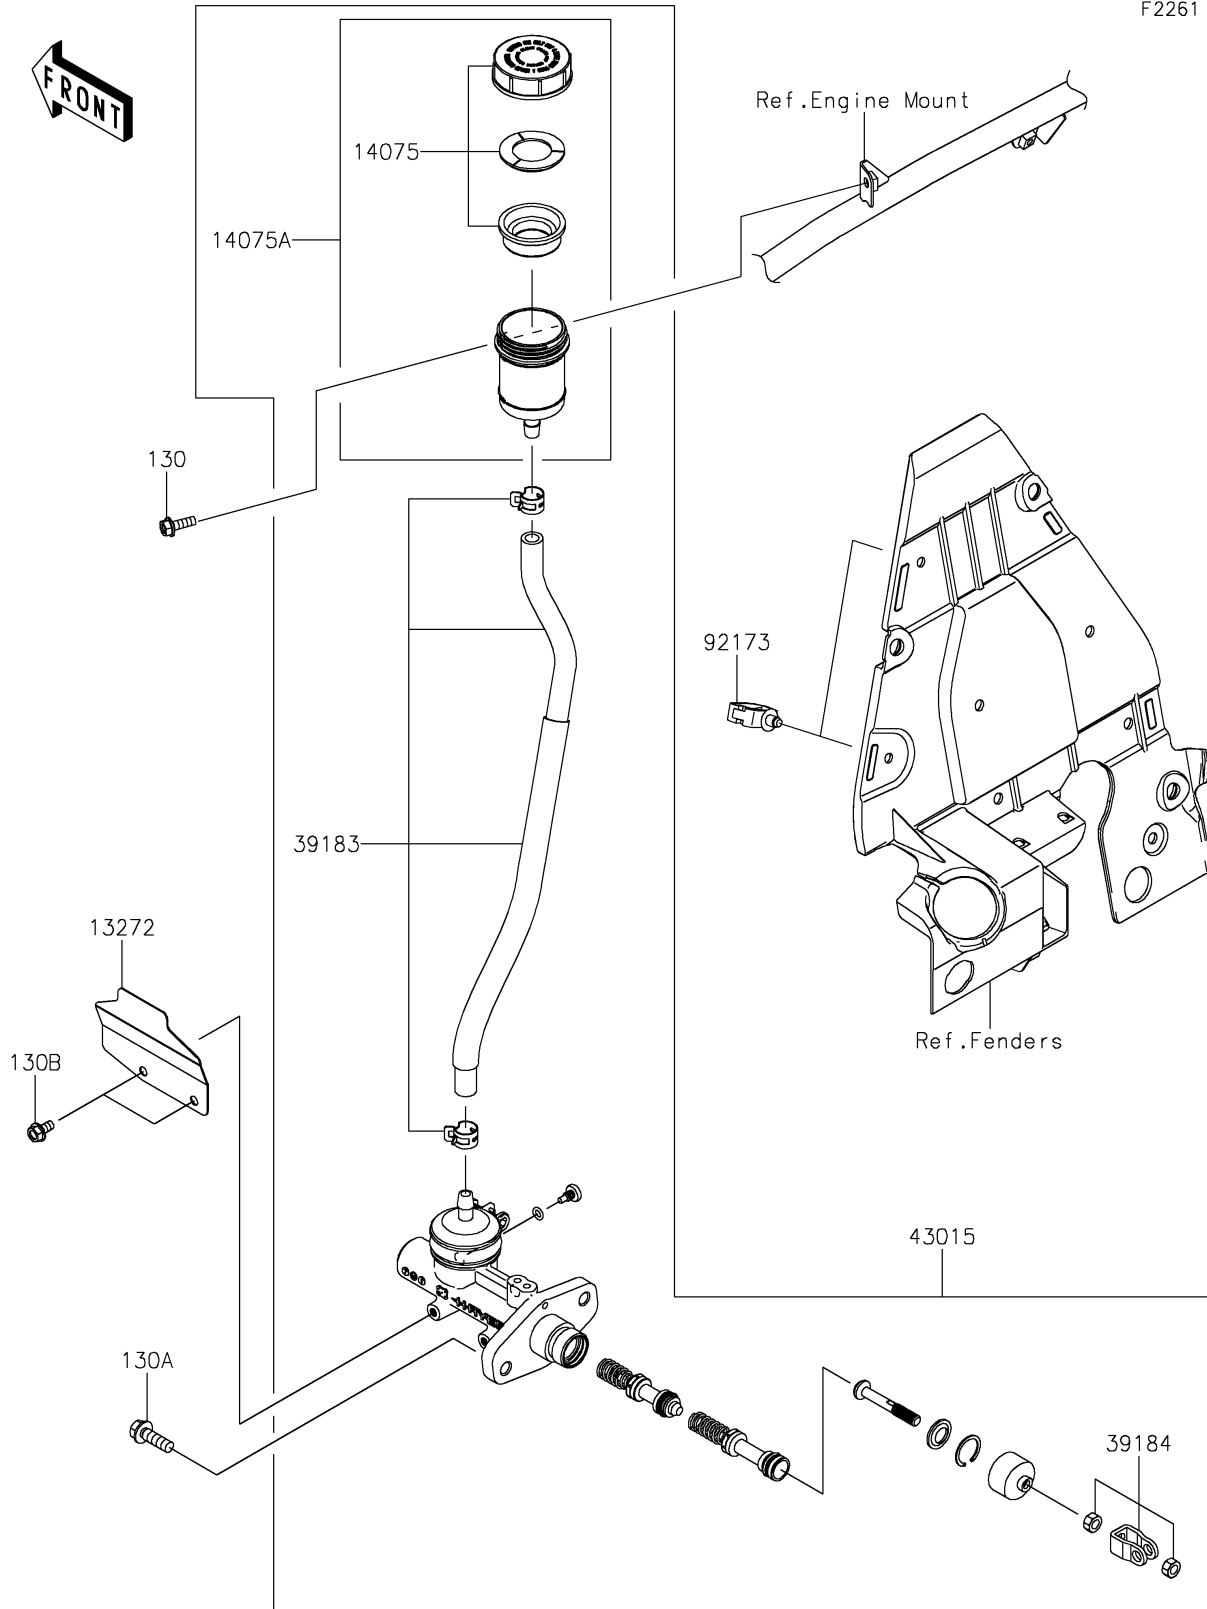

2024 TERYX KRX® 1000 PARTS DIAGRAM

Master Cylinder

F2261

2024 TERYX KRX® 1000 PARTS LIST

Master Cylinder

ITEM NAME	PART NUMBER	QUANTITY
PLATE,MASTER CYLINDER (Ref # 13272)	13272-2632	1
CAP-ASSY (Ref # 14075)	14075-0038	1
CAP-ASSY,RESERVOIR (Ref # 14075A)	14075-0712	1
BAND-ASSY,RESERVOIR HOSE (Ref # 39183)	39183-0008	1
BRACKET-ASSY (Ref # 39184)	39184-0031	1
CYLINDER-ASSY-MASTER (Ref # 43015)	43015-0774	1
CLAMP (Ref # 92173)	92173-0861	2
BOLT-FLANGED,6X18 (Ref # 130)	130BA0618	1
BOLT-FLANGED,8X25 (Ref # 130A)	130BA0825	2
BOLT-FLANGED,6X12 (Ref # 130B)	130CA0612	2