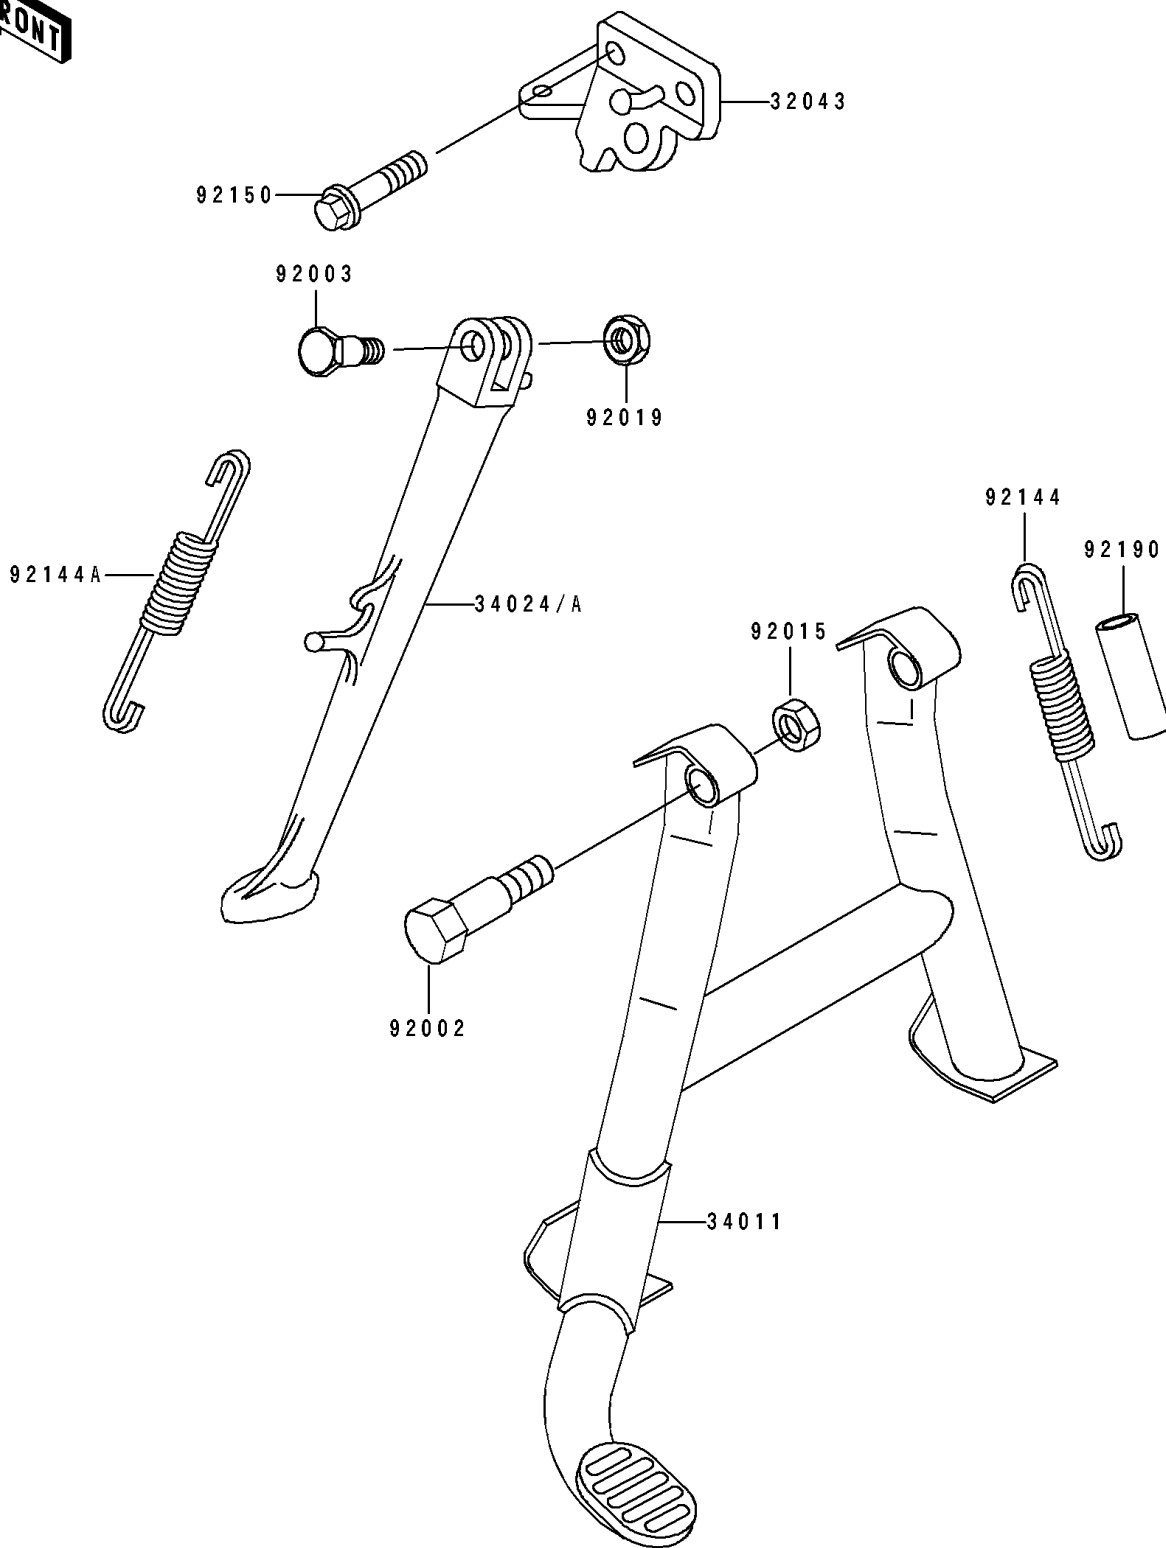

## 1991 Ninja® ZX™-6 PARTS DIAGRAM

Stand

F2190

## 1991 Ninja® ZX™-6 PARTS LIST

Stand

ITEM NAME	PART NUMBER	QUANTITY
BRACKET-STAND,SIDE (Ref # 32043)	32043-1354	1
STAND-CENTER (Ref # 34011)	34011-1147	1
STAND-SIDE,G.GRAY (Ref # 34024)	34024-1269-GD	1
STAND-SIDE,G.GRAY (Ref # 34024A)	34024-1269-HN	1
BOLT,CENTER STAND (Ref # 92002)	92002-1518	1
BOLT,SIDE STAND (Ref # 92003)	92003-157	1
NUT,LOCK,10MM,BLACK (Ref # 92015)	92015-1188	1
NUT,LOCK,10MM (Ref # 92019)	92019-021	1
SPRING,CENTER STAND (Ref # 92144)	92144-1098	1
SPRING,SIDE STAND (Ref # 92144A)	92144-1335	1
BOLT,FLANGED,10X47 (Ref # 92150)	92150-1418	1
TUBE,18X21X60 (Ref # 92190)	92190-1181	1