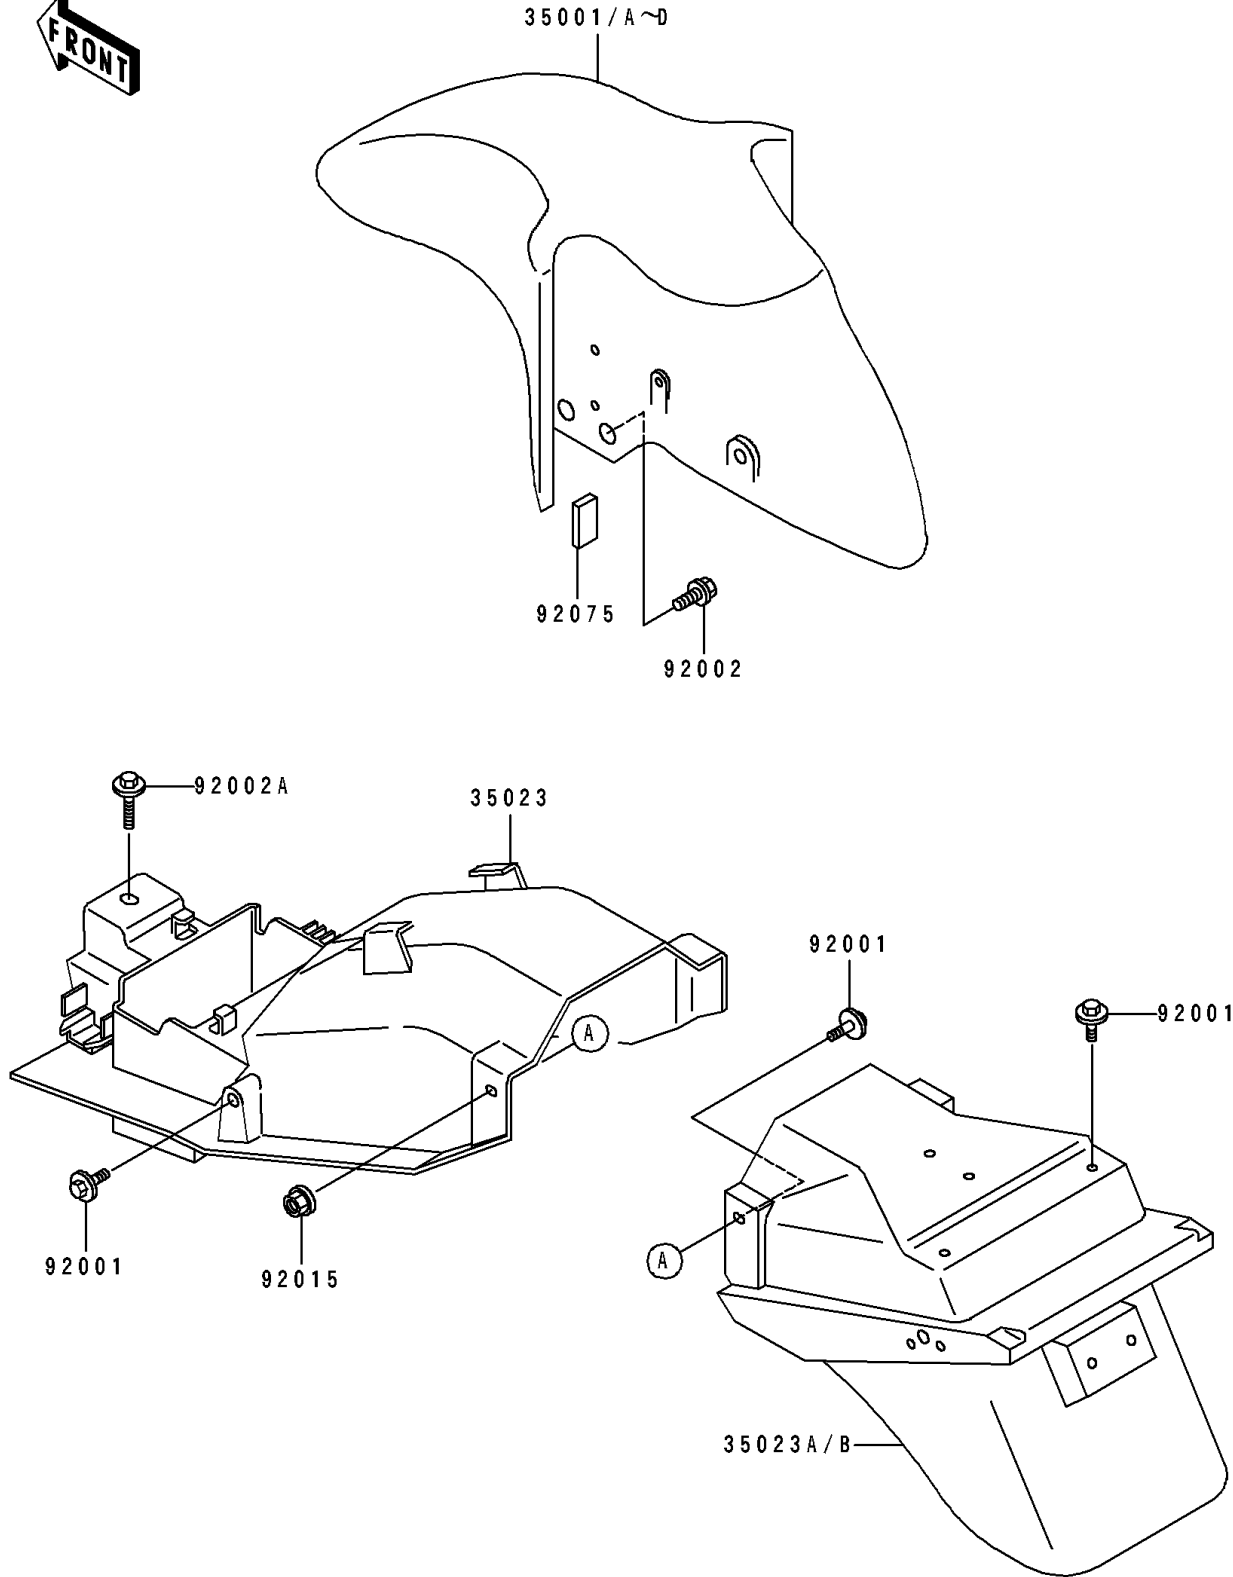

# 1993 Ninja® ZX™ -6 PARTS DIAGRAM

Fender

F2170

# 1993 Ninja® ZX™ -6 PARTS LIST

## Fender

ITEM NAME	PART NUMBER	QUANTITY
FENDER-ASSY-FRONT,M.N.BLUE (Ref # 35001D)	35001-1147-TK	1
FENDER-REAR,FR (Ref # 35023)	35023-1266	1
FENDER-REAR,RR (Ref # 35023A)	35023-1268	1
FENDER-REAR,RR (Ref # 35023B)	35023-1271	1
BOLT,6X16 (Ref # 92001)	92001-1950	6
BOLT,FLANGED,8X16 (Ref # 92002)	92002-1200	4
BOLT,6X25 (Ref # 92002A)	92002-1407	1
NUT,FLANGED,6MM,BLACK (Ref # 92015)	92015-1237	2
DAMPER (Ref # 92075)	92075-1902	2