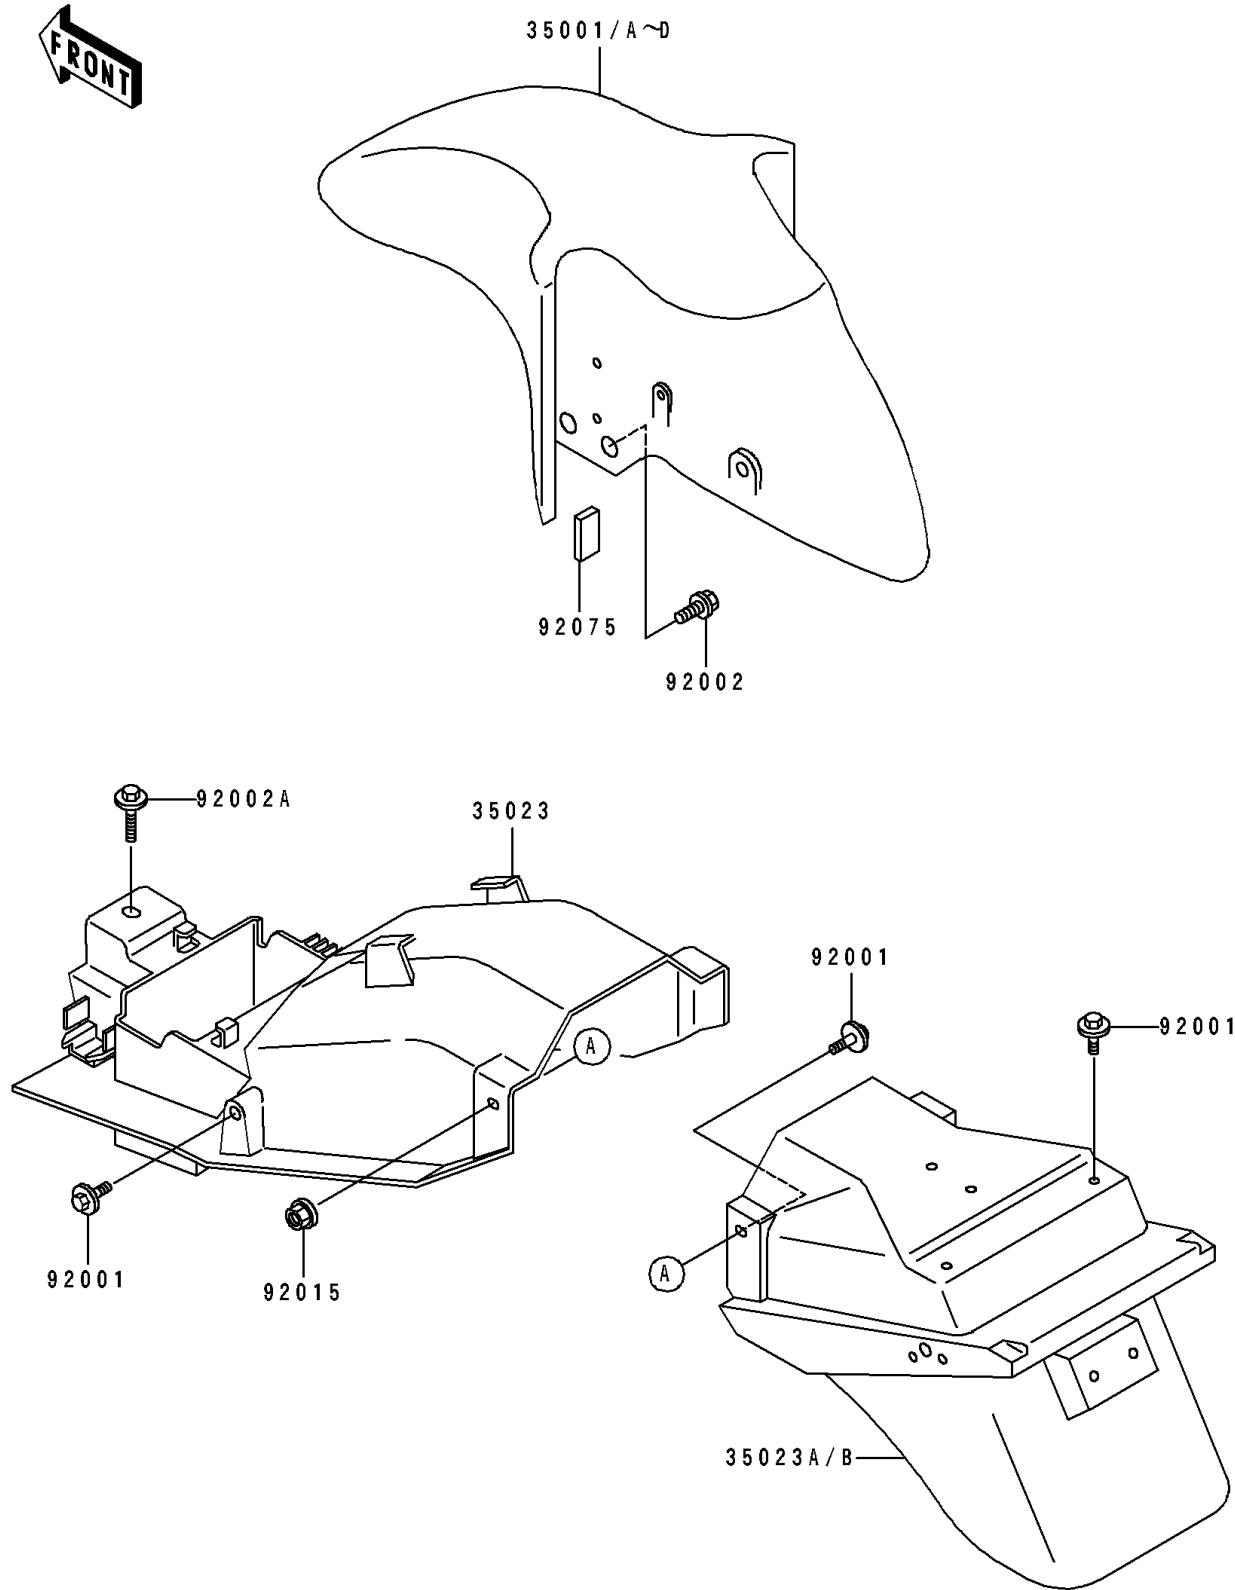

# 1993 Ninja® ZX™ -6 PARTS DIAGRAM

Fender

F2170

# 1993 Ninja® ZX™ -6 PARTS LIST

## Fender

ITEM NAME	PART NUMBER	QUANTITY
FENDER-ASSY-FRONT,M.N.BLUE (Ref # 35001D)	35001-1147-TK	1
FENDER-REAR,FR (Ref # 35023)	35023-1266	1
FENDER-REAR,RR (Ref # 35023A)	35023-1268	1
FENDER-REAR,RR (Ref # 35023B)	35023-1271	1
BOLT,6X16 (Ref # 92001)	92001-1950	6
BOLT,FLANGED,8X16 (Ref # 92002)	92002-1200	4
BOLT,6X25 (Ref # 92002A)	92002-1407	1
NUT,FLANGED,6MM,BLACK (Ref # 92015)	92015-1237	2
DAMPER (Ref # 92075)	92075-1902	2