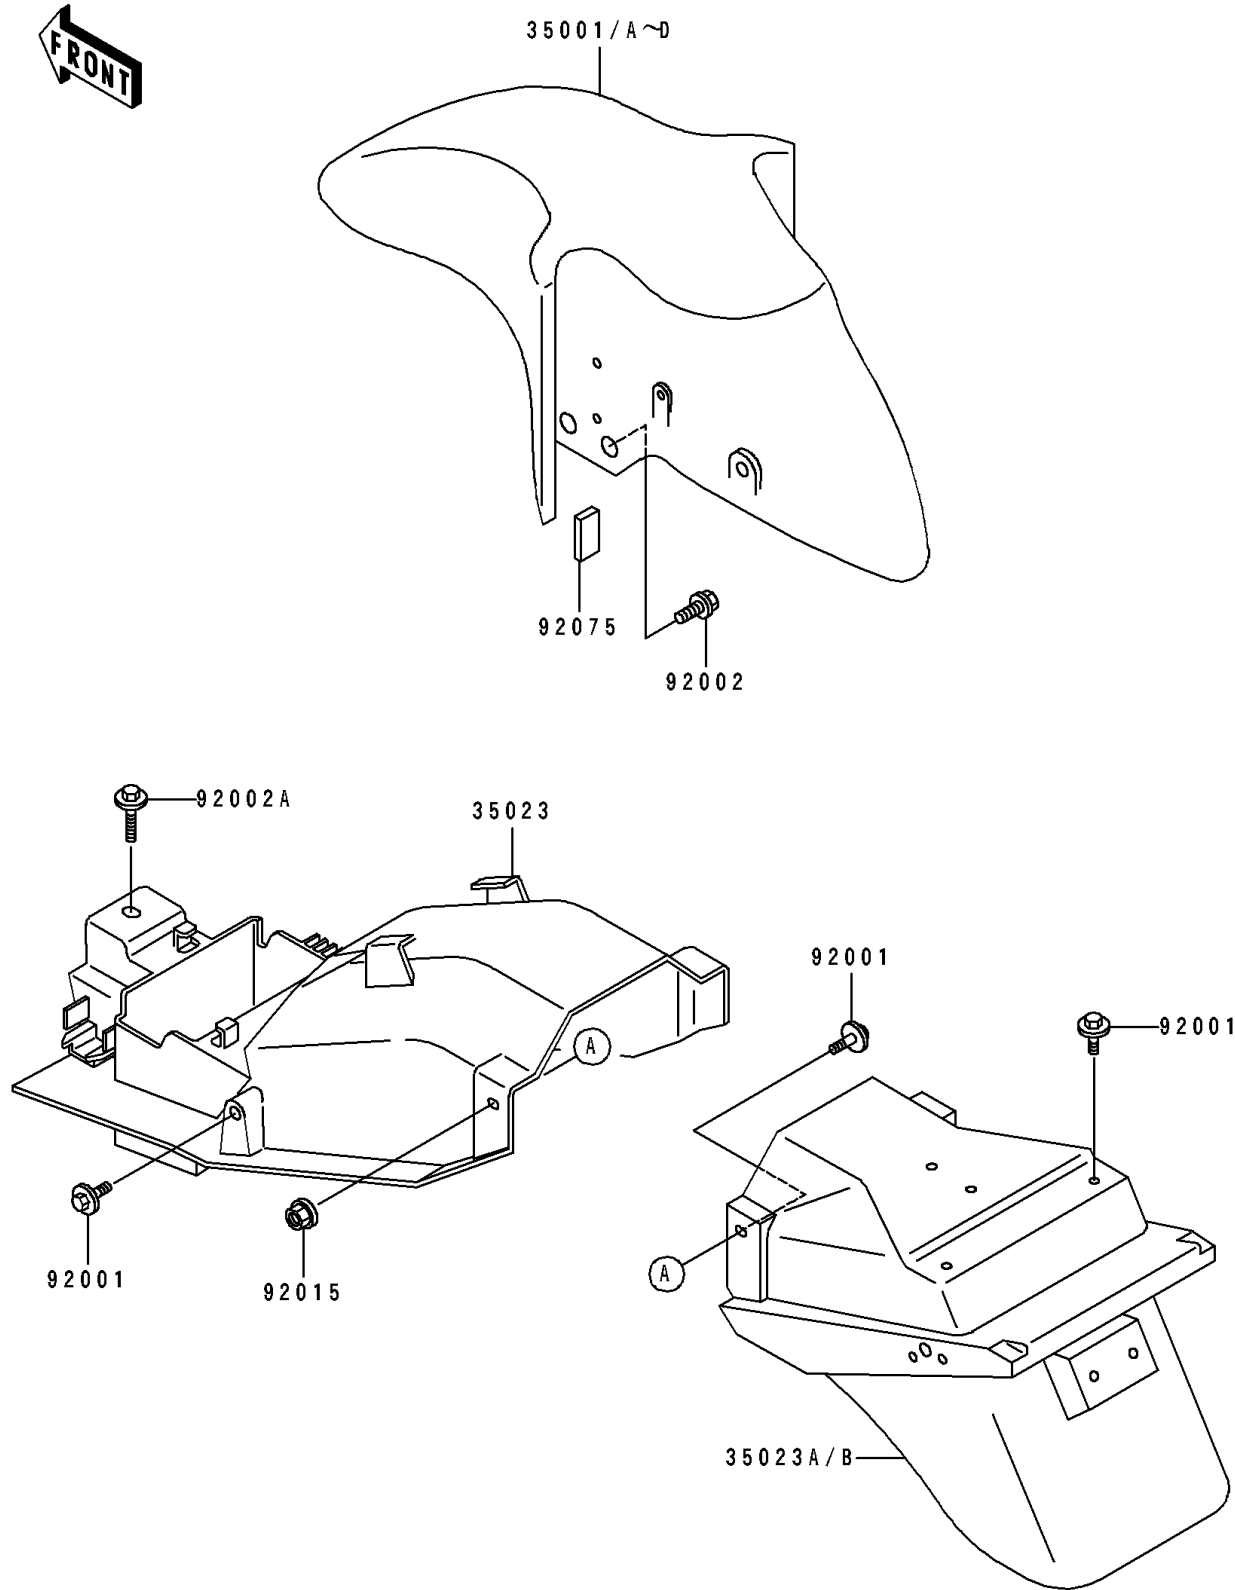

1993 Ninja® ZX™ -6 PARTS DIAGRAM

Fender

F2170

1993 Ninja® ZX™ -6 PARTS LIST

Fender

ITEM NAME	PART NUMBER	QUANTITY
FENDER-ASSY-FRONT,M.N.BLUE (Ref # 35001D)	35001-1147-TK	1
FENDER-REAR,FR (Ref # 35023)	35023-1266	1
FENDER-REAR,RR (Ref # 35023A)	35023-1268	1
FENDER-REAR,RR (Ref # 35023B)	35023-1271	1
BOLT,6X16 (Ref # 92001)	92001-1950	6
BOLT,FLANGED,8X16 (Ref # 92002)	92002-1200	4
BOLT,6X25 (Ref # 92002A)	92002-1407	1
NUT,FLANGED,6MM,BLACK (Ref # 92015)	92015-1237	2
DAMPER (Ref # 92075)	92075-1902	2