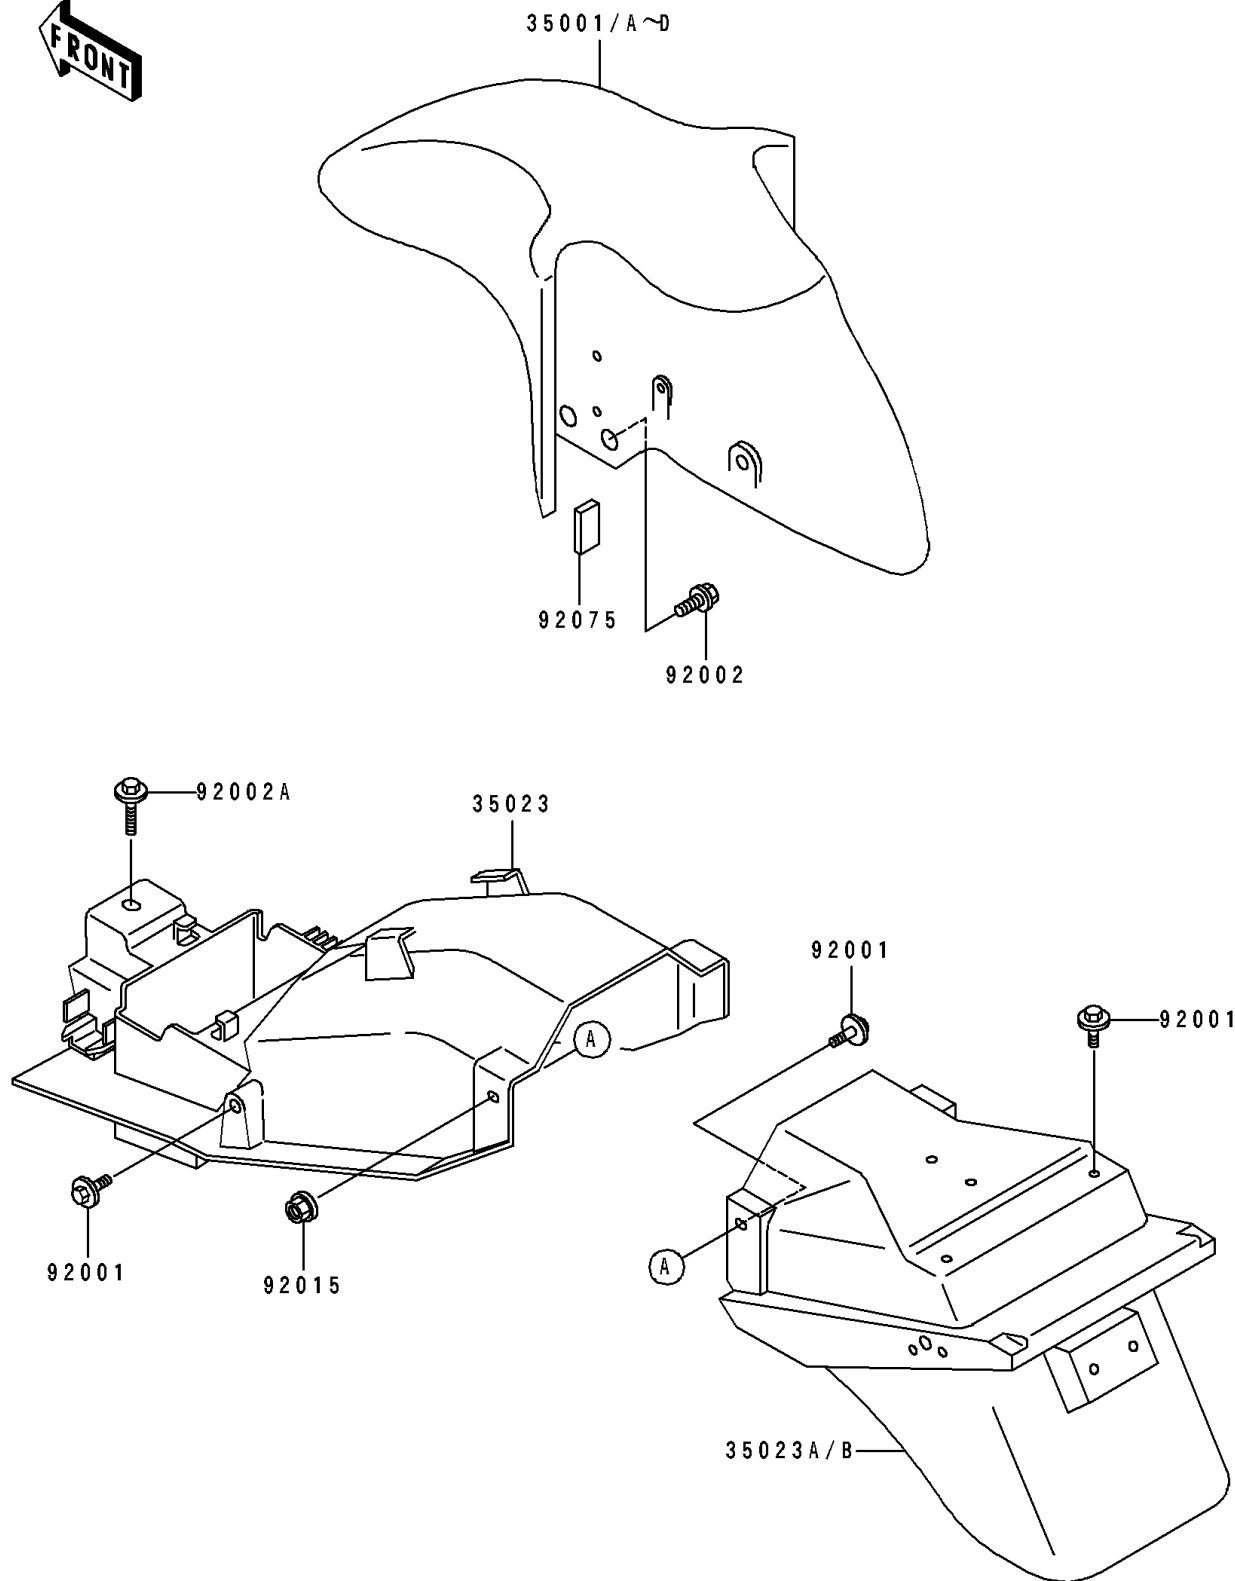

## 1991 Ninja® ZX™-6 PARTS DIAGRAM

Fender

F2170

## 1991 Ninja® ZX™-6 PARTS LIST

Fender

ITEM NAME	PART NUMBER	QUANTITY
FENDER-ASSY-FRONT,C.C.RED (Ref # 35001)	35001-1147-HR	1
FENDER-ASSY-FRONT,EBONY (Ref # 35001A)	35001-1147-H8	1
FENDER-ASSY-FRONT,C.C.RED (Ref # 35001B)	35001-1147-L1	1
FENDER-REAR,FR (Ref # 35023)	35023-1266	1
FENDER-REAR,RR (Ref # 35023A)	35023-1268	1
FENDER-REAR,RR (Ref # 35023B)	35023-1271	1
BOLT,6X16 (Ref # 92001)	92001-1950	1
BOLT,FLANGED,8X16 (Ref # 92002)	92002-1200	1
BOLT,6X25 (Ref # 92002A)	92002-1407	1
NUT,FLANGED,6MM,BLACK (Ref # 92015)	92015-1237	1
DAMPER (Ref # 92075)	92075-1902	1