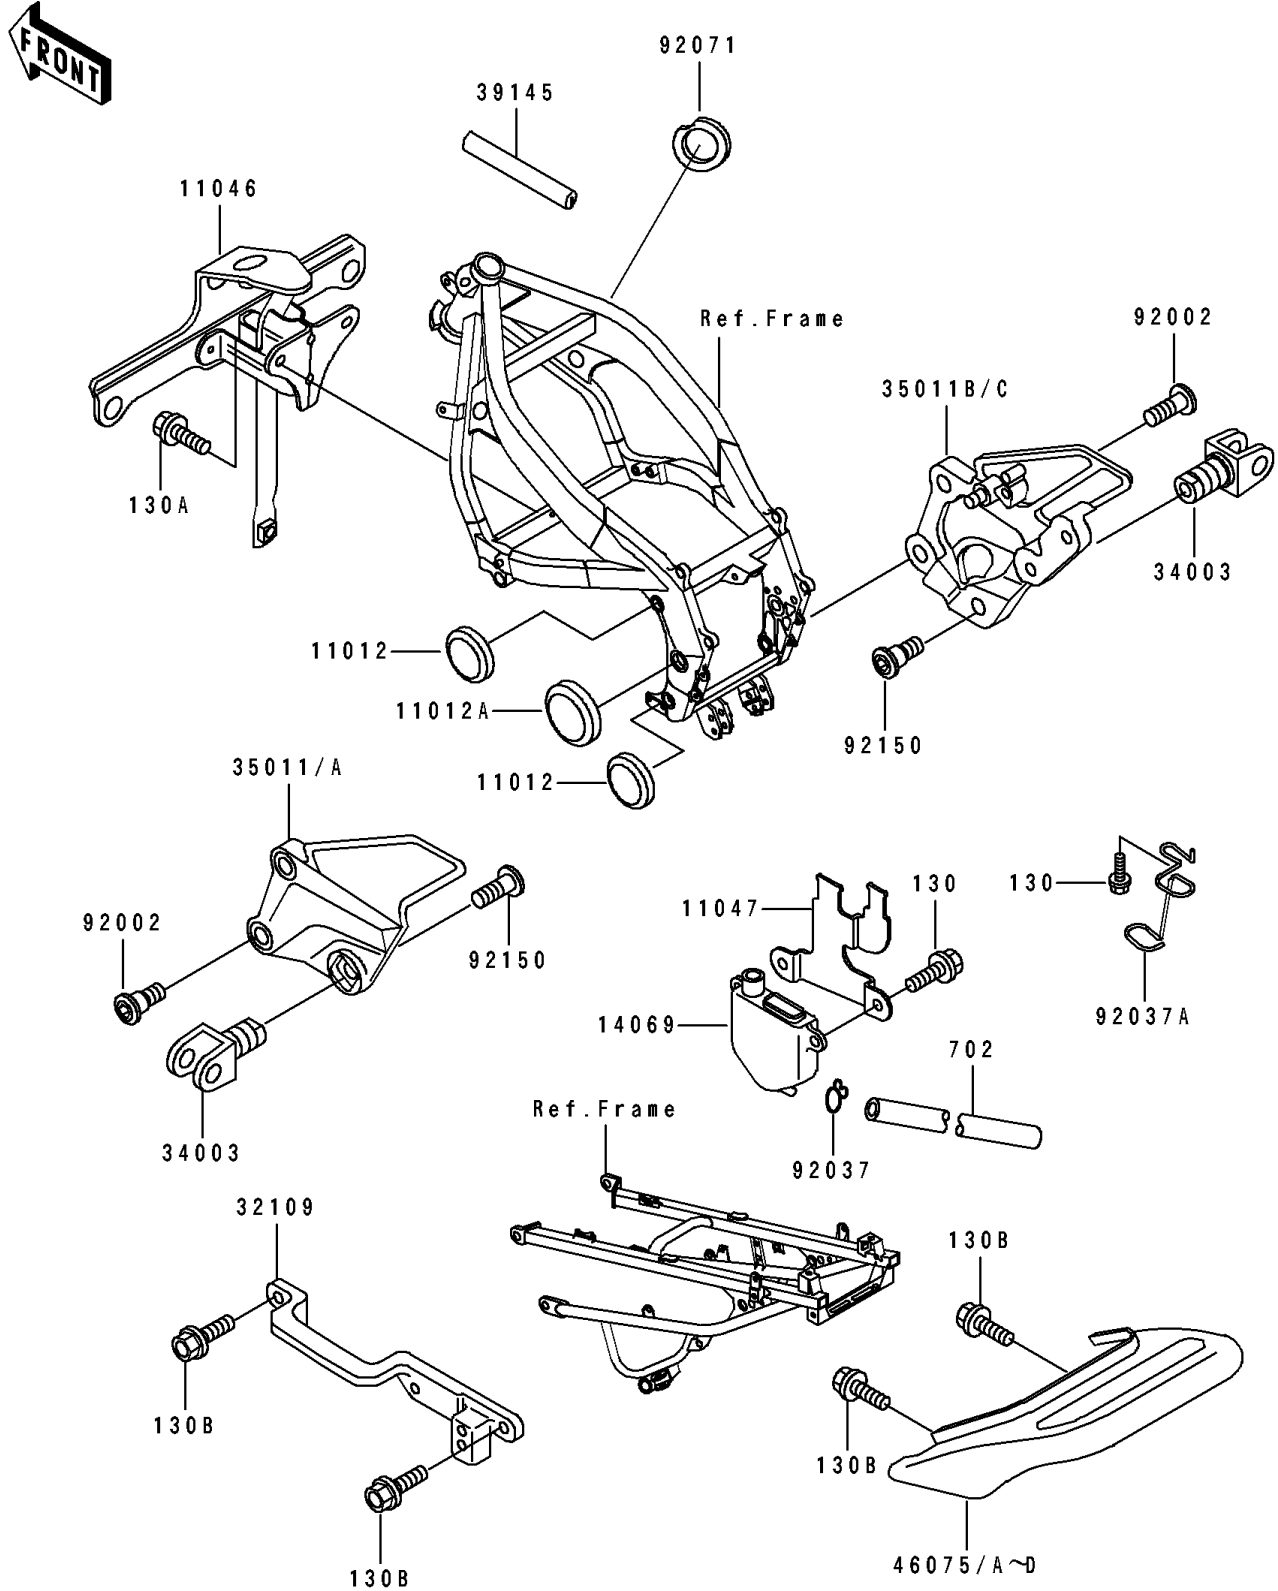

1991 Ninja® ZX™-6 PARTS DIAGRAM

Battery Case

F2132

1991 Ninja® ZX™-6 PARTS LIST

Battery Case

ITEM NAME	PART NUMBER	QUANTITY
CAP (Ref # 11012)	11012-1460	1
CAP (Ref # 11012A)	11012-1657	1
BRACKET,RADIATOR (Ref # 11046)	11046-1963	1
BRACKET,RELAY (Ref # 11047)	11047-1113	1
BREATHER (Ref # 14069)	14069-1054	1
GRIP-FRAME,STAND (Ref # 32109)	32109-1206	1
HOLDER-STEP (Ref # 34003)	34003-1327	1
STAY,FR,LH,G.GRAY (Ref # 35011)	35011-1477-GD	1
STAY,FR,LH,G.GRAY (Ref # 35011A)	35011-1477-HN	1
STAY,FR,RH,G.GRAY (Ref # 35011B)	35011-1478-GD	1
STAY,FR,RH,G.GRAY (Ref # 35011C)	35011-1478-HN	1
TRIM-SEAL (Ref # 39145)	39145-1089	1
GRIP,GRABRAIL,C.C.RED (Ref # 46075)	46075-1092-HR	1
GRIP,GRABRAIL,EBONY (Ref # 46075B)	46075-1092-H8	1
GRIP,GRABRAIL,C.C.RED (Ref # 46075C)	46075-1092-L1	1
BOLT,SOCKET,8X20 (Ref # 92002)	92002-1493	1
CLAMP,TUBE (Ref # 92037)	92037-147	1
CLAMP,HOSE (Ref # 92037A)	92037-1875	1
GROMMET (Ref # 92071)	92071-1194	1
BOLT,SOCKET,10X25 (Ref # 92150)	92150-1268	1
BOLT-FLANGED (Ref # 130)	130J0610	1
BOLT-FLANGED,6X14,BLACK (Ref # 130A)	130J0614	1
BOLT-FLANGED,8X20 (Ref # 130B)	130J0820	1
TUBE-RUBBER,7X10X380 (Ref # 702)	702A07380	1