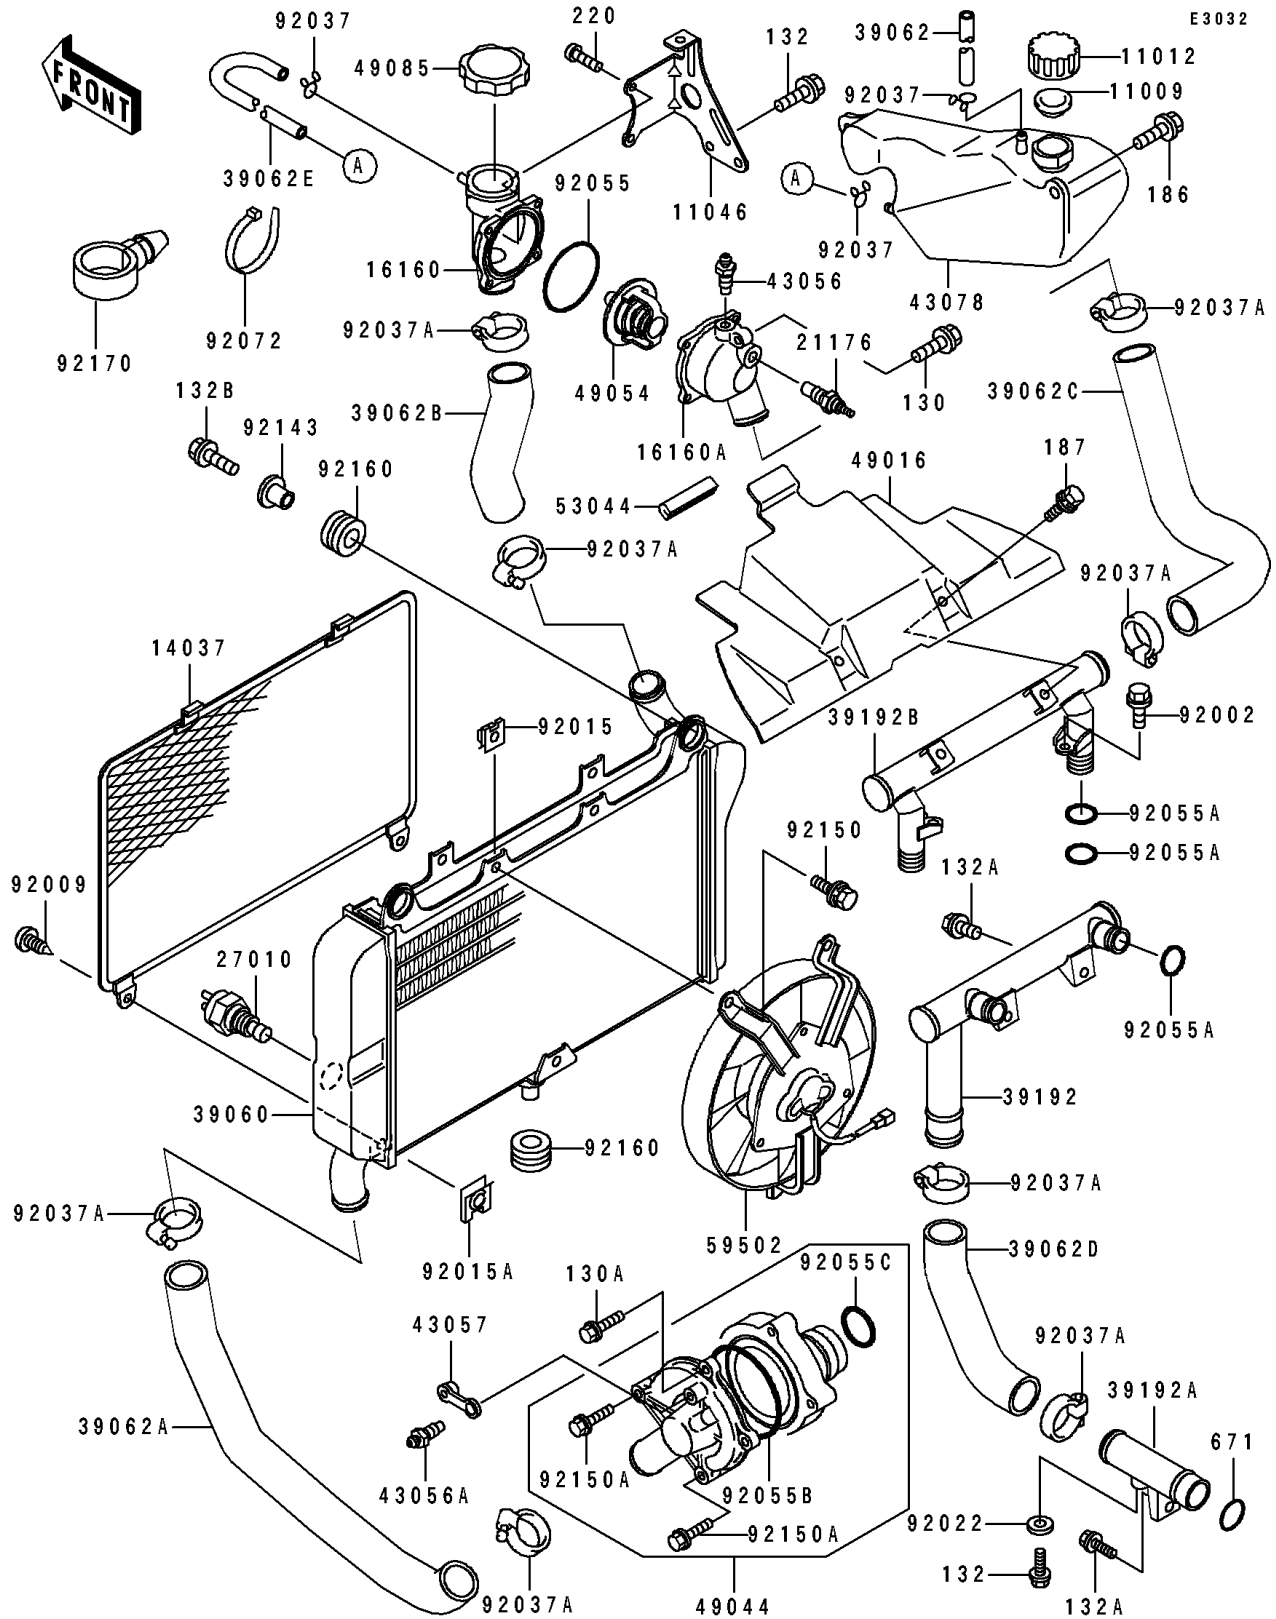

## 1991 Ninja® ZX™-6 PARTS LIST

Radiator

ITEM NAME	PART NUMBER	QUANTITY
GASKET,RESERVOIR TANK CAP (Ref # 11009)	11009-1145	1
CAP (Ref # 11012)	11012-1084	1
BRACKET,THERMO BODY (Ref # 11046)	11046-1944	1
SCREEN (Ref # 14037)	14037-1129	1
BODY,THERMOSTAT,UPP (Ref # 16160)	16160-1116	1
BODY,THERMOSTAT,LWR (Ref # 16160A)	16160-1117	1
SENSOR,WATER (Ref # 21176)	21176-1054	1
SWITCH,FAN (Ref # 27010)	27010-1202	1
RADIATOR (Ref # 39060)	39060-1095	1
HOSE-COOLING,5.5X10.5X300 (Ref # 39062)	39062-1110	1
HOSE-COOLING,RADIATOR-PUMP (Ref # 39062A)	39062-1394	1
HOSE-COOLING,RADIATOR-CAP (Ref # 39062B)	39062-1395	1
HOSE-COOLING,THERMO-HEAD (Ref # 39062C)	39062-1396	1
HOSE-COOLING,PUMP-CYLINDER (Ref # 39062D)	39062-1397	1
HOSE-COOLING,CAP-RESERVOIR (Ref # 39062E)	39062-1429	1
PIPE-WATER (Ref # 39192)	39192-1033	1
PIPE-WATER (Ref # 39192A)	39192-1034	1
PIPE-WATER (Ref # 39192B)	39192-1039	1
BREATHER (Ref # 43056)	43056-003	1
BREATHER-BRAKE (Ref # 43056A)	43056-1051	1
CAP-BREATHER (Ref # 43057)	43057-1001	1
RESERVOIR (Ref # 43078)	43078-1109	1
COVER-SEAL (Ref # 49016)	49016-1154	1
PUMP-WATER (Ref # 49044)	49044-1067	1
THERMOSTAT (Ref # 49054)	49054-1051	1
CAP-ASSY-PRESSURE (Ref # 49085)	49085-1054	1
TRIM (Ref # 53044)	53044-1174	1
FAN-ASSY (Ref # 59502)	59502-1094	1
BOLT,6X12 (Ref # 92002)	92002-1572	1