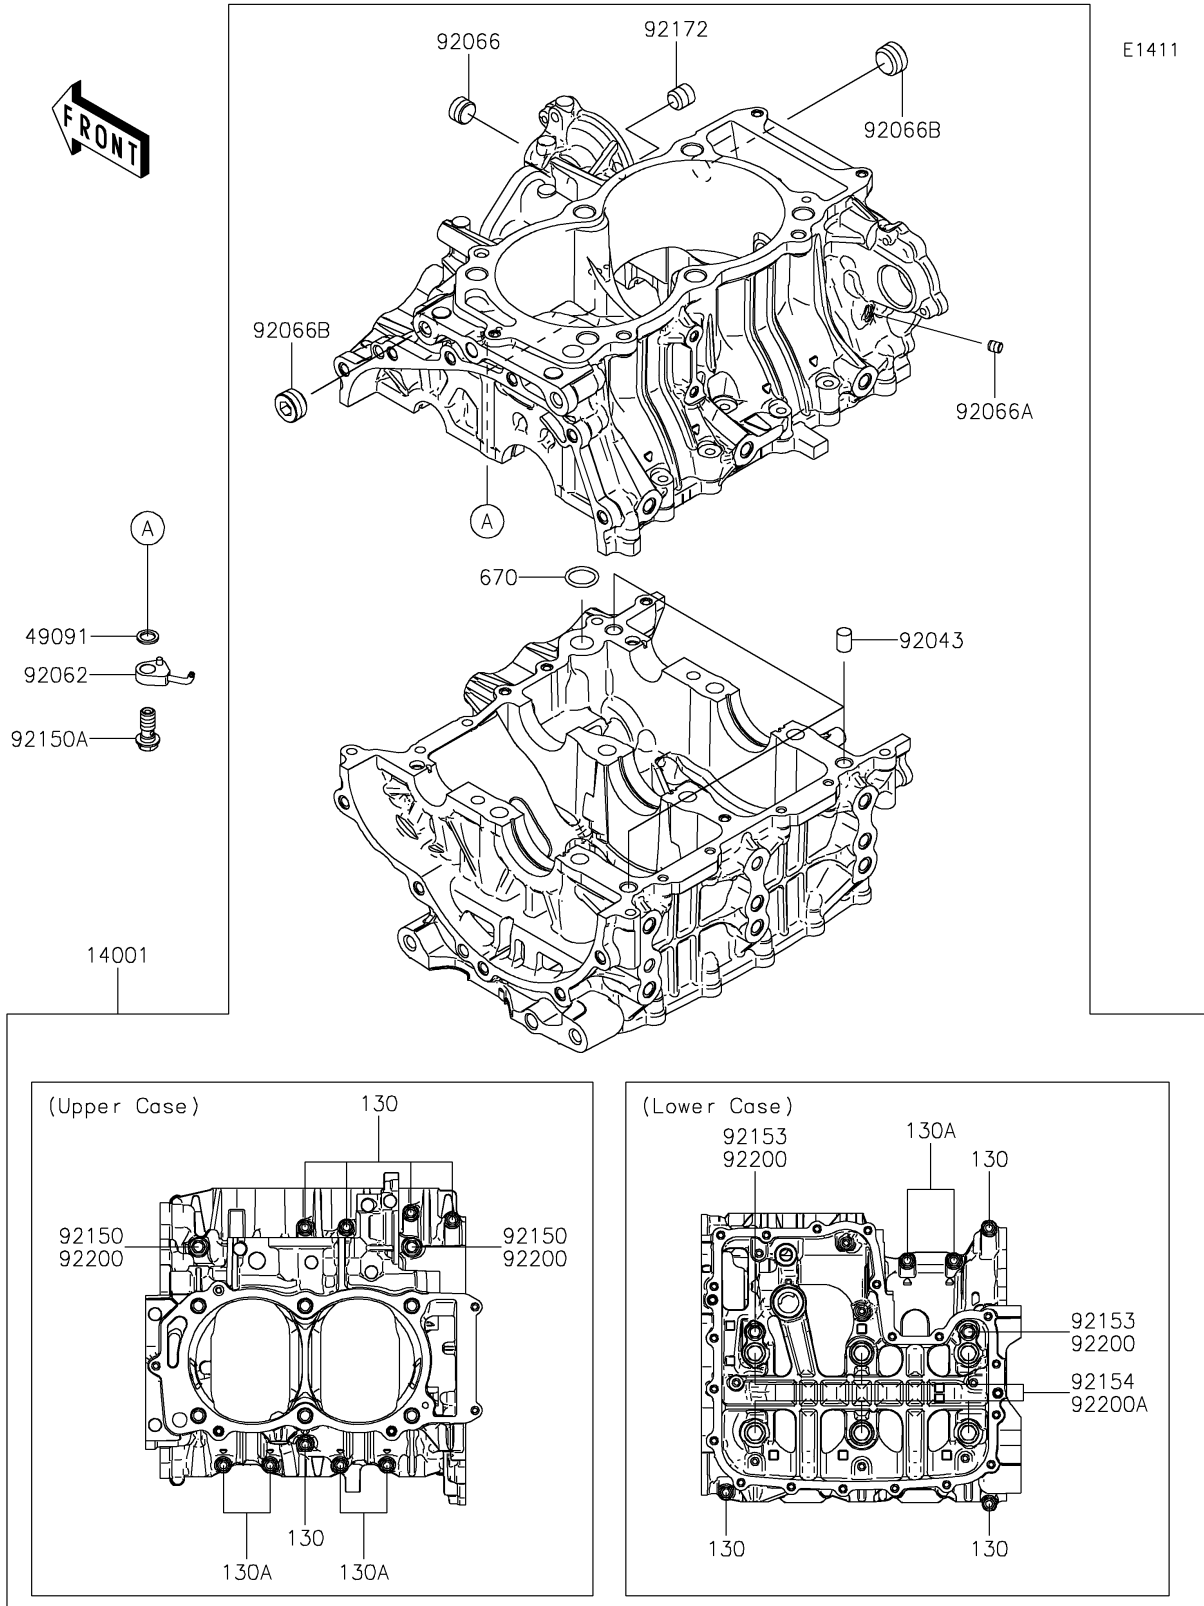

2023 TERYX KRX® 1000 eS

PARTS DIAGRAM

Crankcase

2023 TERYX KRX® 1000 eS

PARTS LIST

Crankcase

ITEM NAME	PART NUMBER	QUANTITY
SET-CRANKCASE (Ref # 14001)	14001-0693	1
WASHER-SEAL,10.1X14.5X1.5 (Ref # 49091)	49091-0001	2
PIN,10X14 (Ref # 92043)	92043-1506	3
NOZZLE,OIL JET (Ref # 92062)	92062-0566	2
PLUG (Ref # 92066)	92066-0836	1
PLUG,OIL LINE,7.2X8 (Ref # 92066A)	92066-1012	1
PLUG (Ref # 92066B)	92066-3779	2
BOLT,8X70 (Ref # 92150)	92150-1483	2
BOLT,BANJO,10X23 (Ref # 92150A)	92150-1641	2
BOLT,FLANGED,8X90 (Ref # 92153)	92153-1632	2
BOLT (Ref # 92154)	92154-3912	6
SCREW (Ref # 92172)	92172-1266	1
WASHER,8.2X16X1.6 (Ref # 92200)	92200-0047	4
WASHER,11.5X20.5X3.2 (Ref # 92200A)	92200-0727	6
BOLT-FLANGED,6X55 (Ref # 130)	130CA0655	8
BOLT-FLANGED,6X45 (Ref # 130A)	130CB0645	6
O RING,18MM (Ref # 670)	670D2018	1