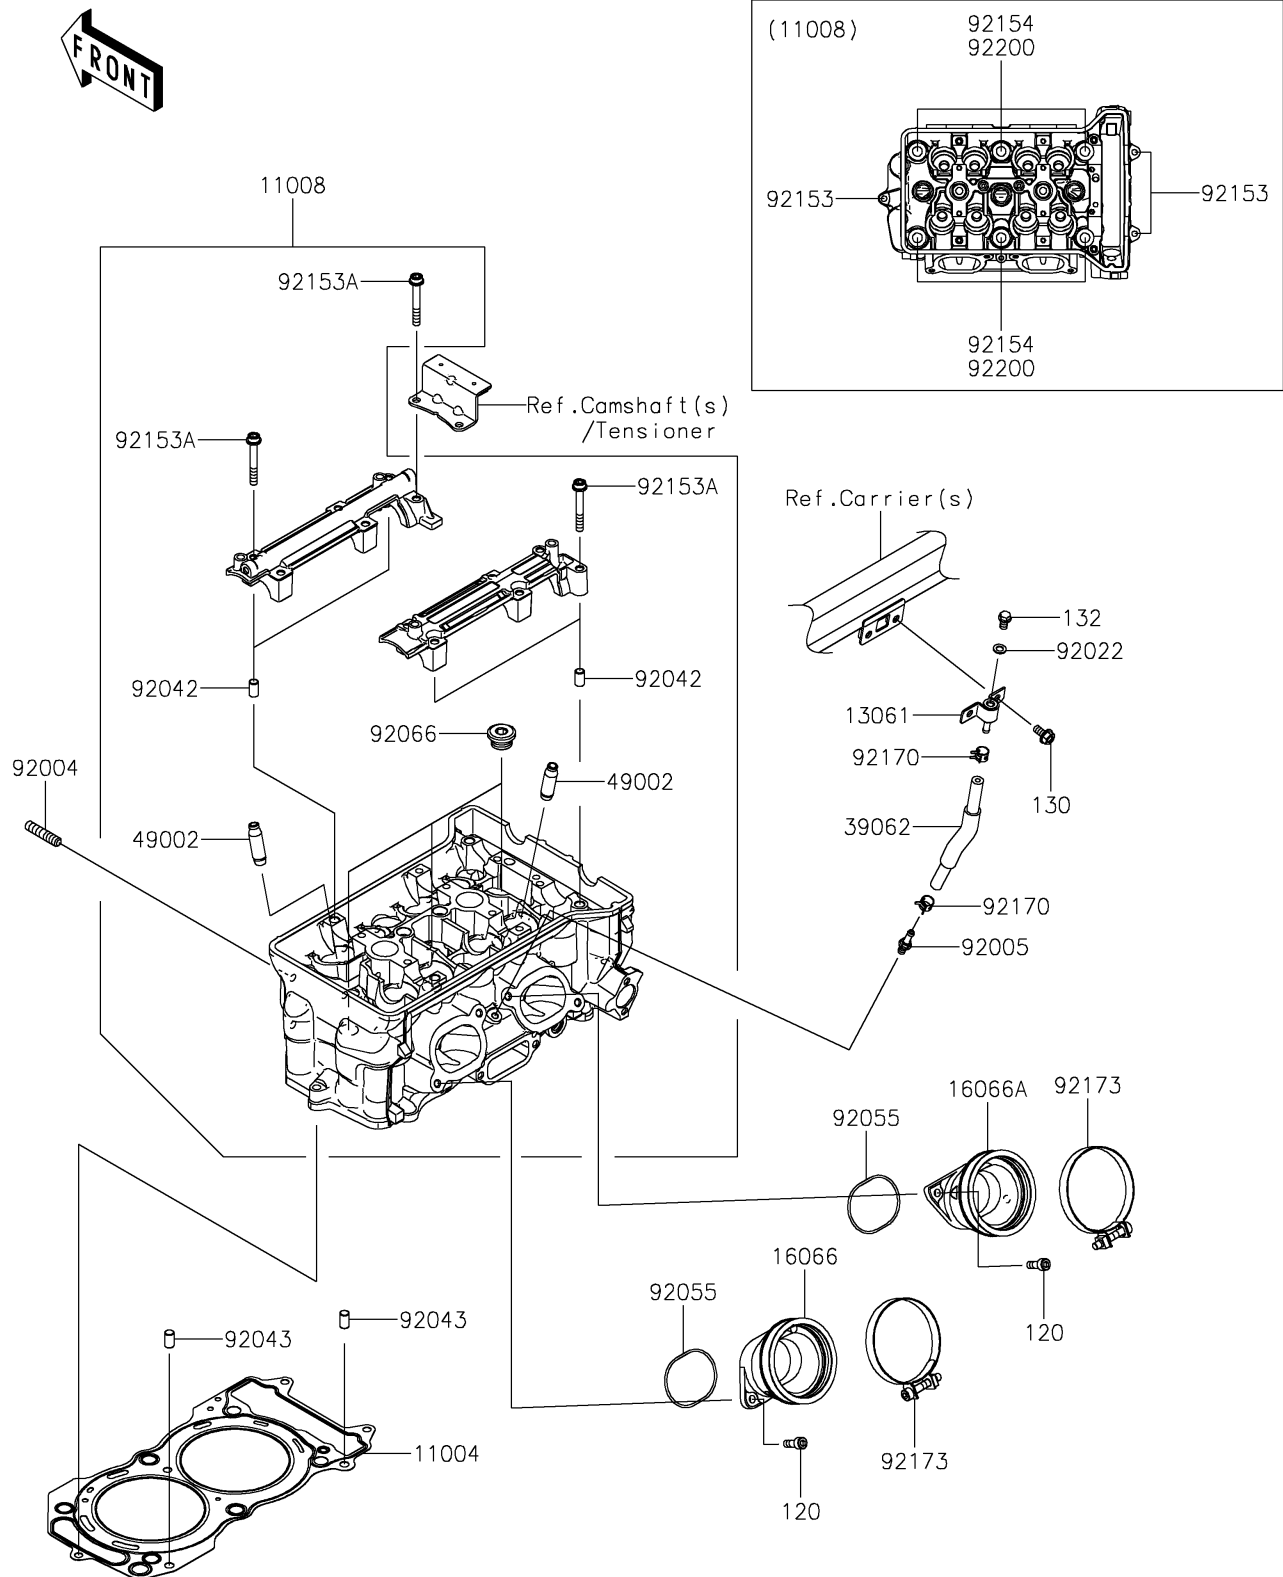

2023 TERYX KRX® 1000 eS

PARTS DIAGRAM

Cylinder Head

E1111

2023 TERYX KRX® 1000 eS

PARTS LIST

Cylinder Head

ITEM NAME	PART NUMBER	QUANTITY
GASKET-HEAD (Ref # 11004)	11004-0785	1
HEAD-COMP-CYLINDER (Ref # 11008)	11008-1461	1
BOSS (Ref # 13061)	13061-0977	1
HOLDER-THROTTLE BODY,#1 (Ref # 16066)	16066-0015	1
HOLDER-THROTTLE BODY,#2 (Ref # 16066A)	16066-0016	1
HOSE-COOLING,CYL.HEAD-AIR VENT (Ref # 39062)	39062-0862	1
GUIDE-VALVE (Ref # 49002)	49002-0709	8
STUD,8X22 (Ref # 92004)	92004-1217	8
FITTING (Ref # 92005)	92005-0826	1
WASHER,6.2X11X1 (Ref # 92022)	92022-304	1
PIN,DOWEL,6.3X8X14 (Ref # 92042)	92042-007	4
PIN,8X14 (Ref # 92043)	92043-1567	2
RING-O,49.7X1.9 (Ref # 92055)	92055-0930	2
PLUG,18X10 (Ref # 92066)	92066-0832	3
BOLT,6X95 (Ref # 92153)	92153-0320	3
BOLT,SOCKET,6X45 (Ref # 92153A)	92153-0656	12
BOLT,11X157 (Ref # 92154)	92154-3931	6
CLAMP (Ref # 92170)	92170-1493	2
CLAMP,72MM (Ref # 92173)	92173-2025	2
WASHER,11.5X20.5X3.2 (Ref # 92200)	92200-0727	6
BOLT-SOCKET,6X18 (Ref # 120)	120CA0618	4
BOLT-FLANGED,6X12 (Ref # 130)	130BA0612	2
BOLT-FLANGED-SMALL,6X10 (Ref # 132)	132BA0610	1