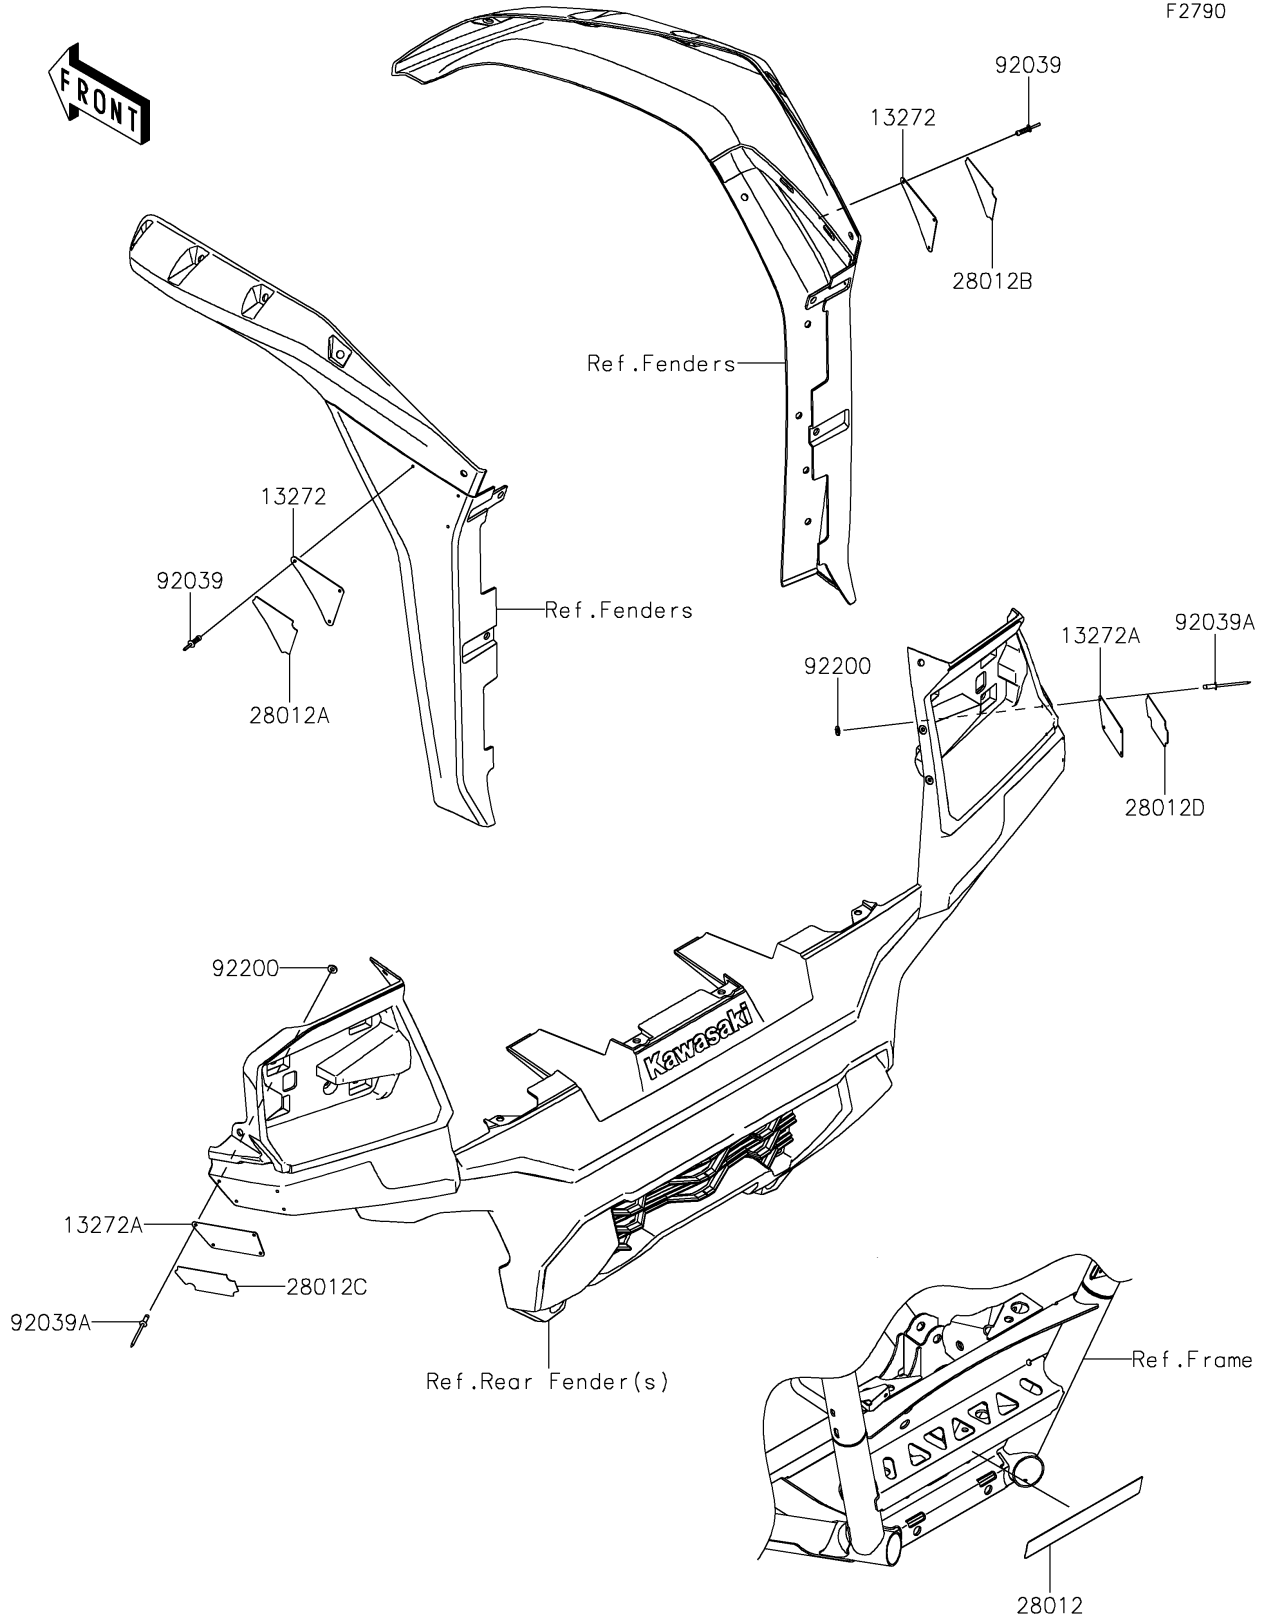

2024 Teryx KRX® 4 1000 eS Special Edition PARTS DIAGRAM

Reflectors(CN)

F2790

2024 Teryx KRX® 4 1000 eS Special Edition PARTS LIST

Reflectors(CN)

| ITEM NAME | PART NUMBER | QUANTITY |
|---------------------------------------|-------------|----------|
| PLATE,FR (Ref # 13272) | 13272-2880 | 2 |
| PLATE,RR (Ref # 13272A) | 13272-2881 | 2 |
| REFLECTOR-REFLEX,RR,RED (Ref # 28012) | 28012-0023 | 1 |
| REFLECTOR-REFLEX,FR,LH (Ref # 28012A) | 28012-0047 | 1 |
| REFLECTOR-REFLEX,FR,RH (Ref # 28012B) | 28012-0048 | 1 |
| REFLECTOR-REFLEX,RR,LH (Ref # 28012C) | 28012-0049 | 1 |
| REFLECTOR-REFLEX,RR,RH (Ref # 28012D) | 28012-0050 | 1 |
| RIVET,3.2X14.2 (Ref # 92039) | 92039-0744 | 6 |
| RIVET,3.2X8 (Ref # 92039A) | 92039-3763 | 8 |
| WASHER,3.5X8X1 (Ref # 92200) | 92200-1251 | 8 |