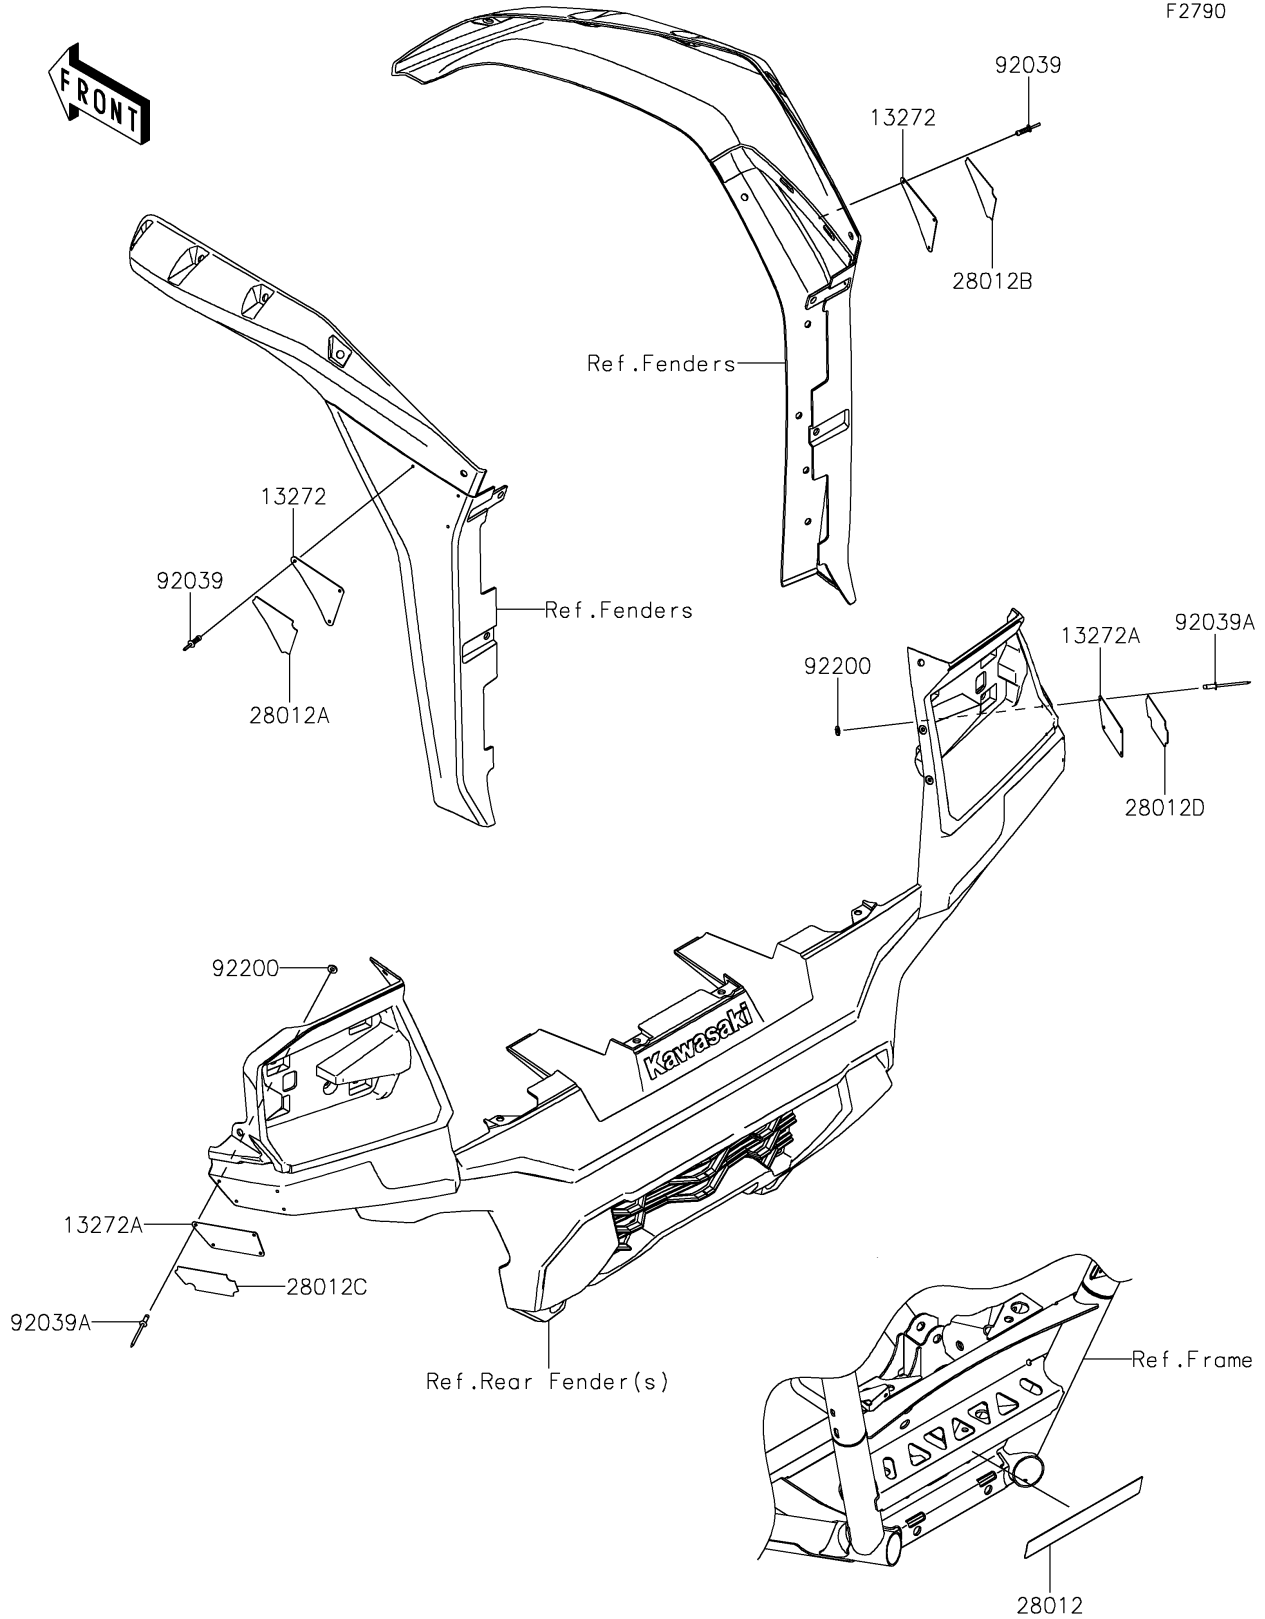

2023 TERYX[®] KRX4[™] 1000 eS SPECIAL EDITION PARTS DIAGRAM

Reflectors(CN)

F2790

2023 TERYX® KRX4™ 1000 eS SPECIAL EDITION PARTS LIST

Reflectors(CN)

ITEM NAME	PART NUMBER	QUANTITY
PLATE,FR (Ref # 13272)	13272-2880	2
PLATE,RR (Ref # 13272A)	13272-2881	2
REFLECTOR-REFLEX,RR,RED (Ref # 28012)	28012-0023	1
REFLECTOR-REFLEX,FR,LH (Ref # 28012A)	28012-0047	1
REFLECTOR-REFLEX,FR,RH (Ref # 28012B)	28012-0048	1
REFLECTOR-REFLEX,RR,LH (Ref # 28012C)	28012-0049	1
REFLECTOR-REFLEX,RR,RH (Ref # 28012D)	28012-0050	1
RIVET,3.2X14.2 (Ref # 92039)	92039-0744	6
RIVET,3.2X8 (Ref # 92039A)	92039-3763	8
WASHER,3.5X8X1 (Ref # 92200)	92200-1251	8