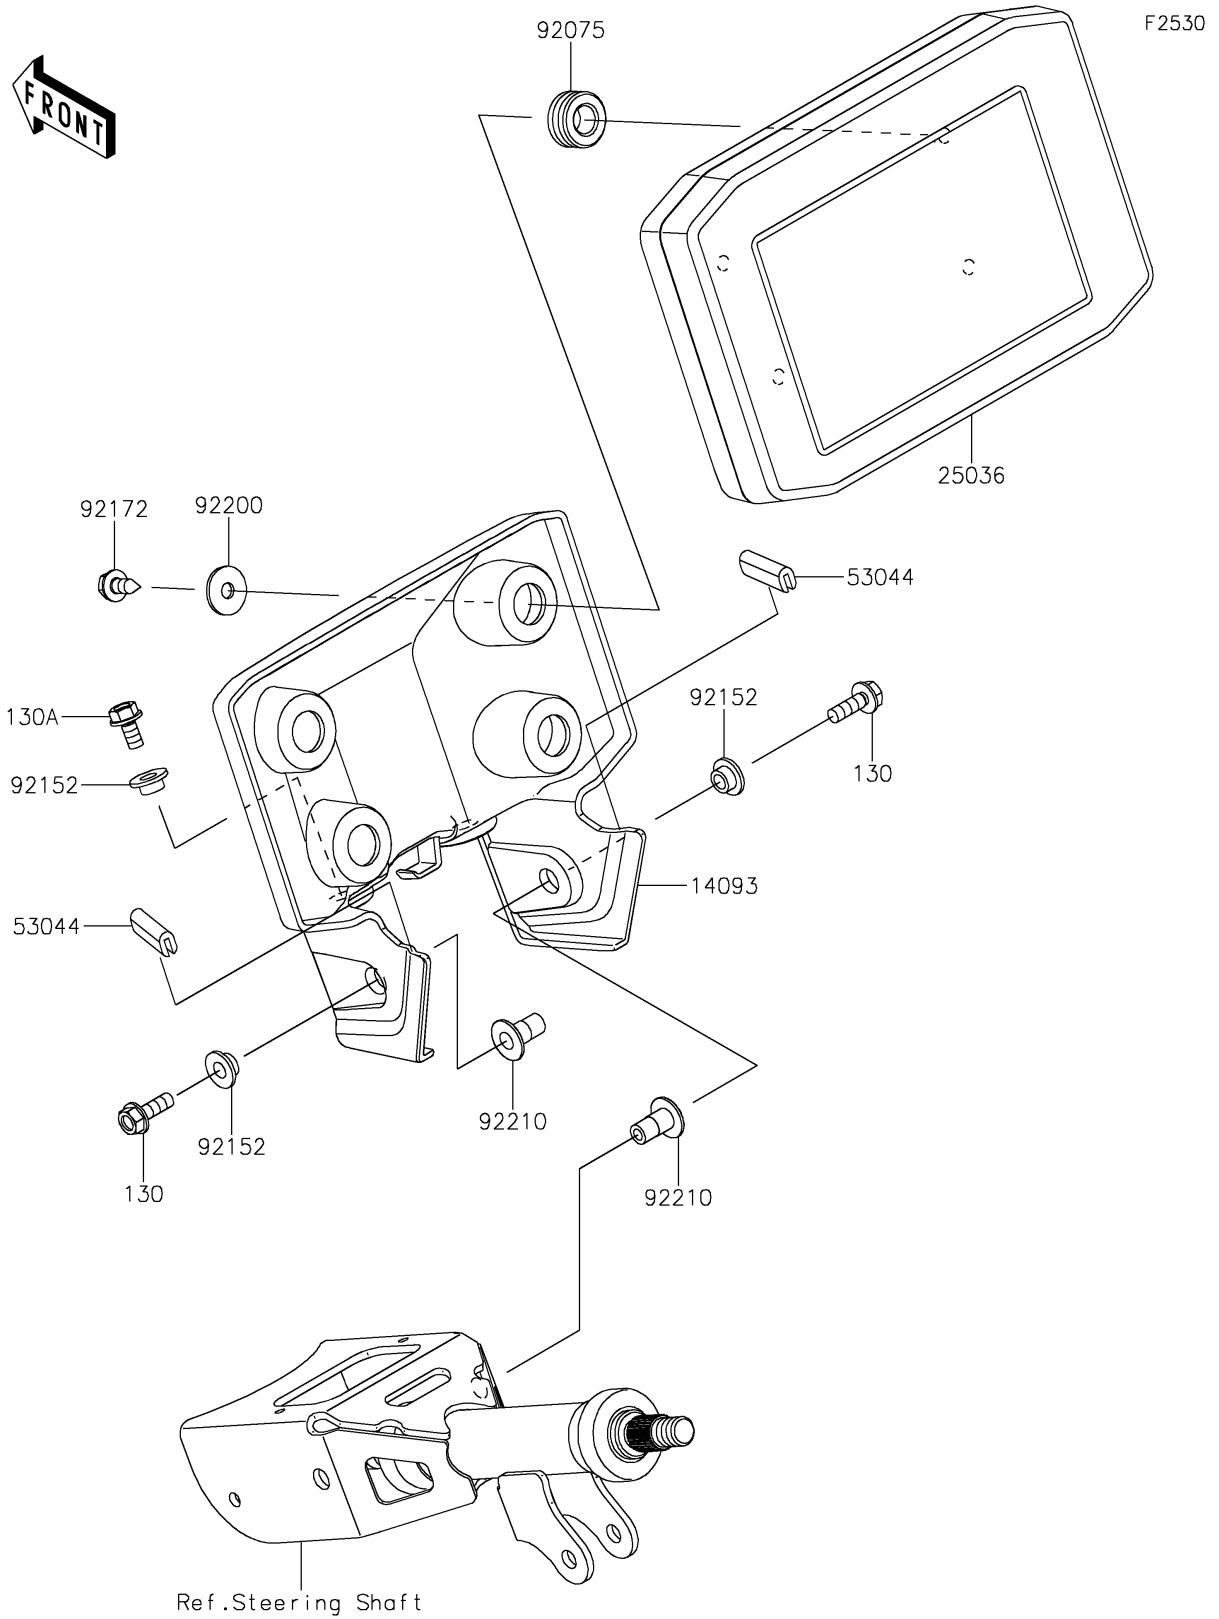

2024 Teryx KRX® 4 1000 eS Special Edition PARTS DIAGRAM

Meter(s)

2024 Teryx KRX® 4 1000 eS Special Edition PARTS LIST

Meter(s)

ITEM NAME	PART NUMBER	QUANTITY
COVER,METER (Ref # 14093)	14093-1093	1
METER-ASSY,TFT DISPLAY (Ref # 25036)	25036-0012	1
TRIM,L=20 (Ref # 53044)	53044-1292	2
DAMPER (Ref # 92075)	92075-1898	4
COLLAR,6.5X10X6.2 (Ref # 92152)	92152-1511	4
SCREW,TAPPING,6X16 (Ref # 92172)	92172-1313	4
WASHER,6.5X20X1.6 (Ref # 92200)	92200-0283	4
NUT,METER BKT SIDE (Ref # 92210)	92210-1760	2
BOLT-FLANGED,6X18 (Ref # 130)	130BA0618	2
BOLT-FLANGED,6X12 (Ref # 130A)	130CA0612	2