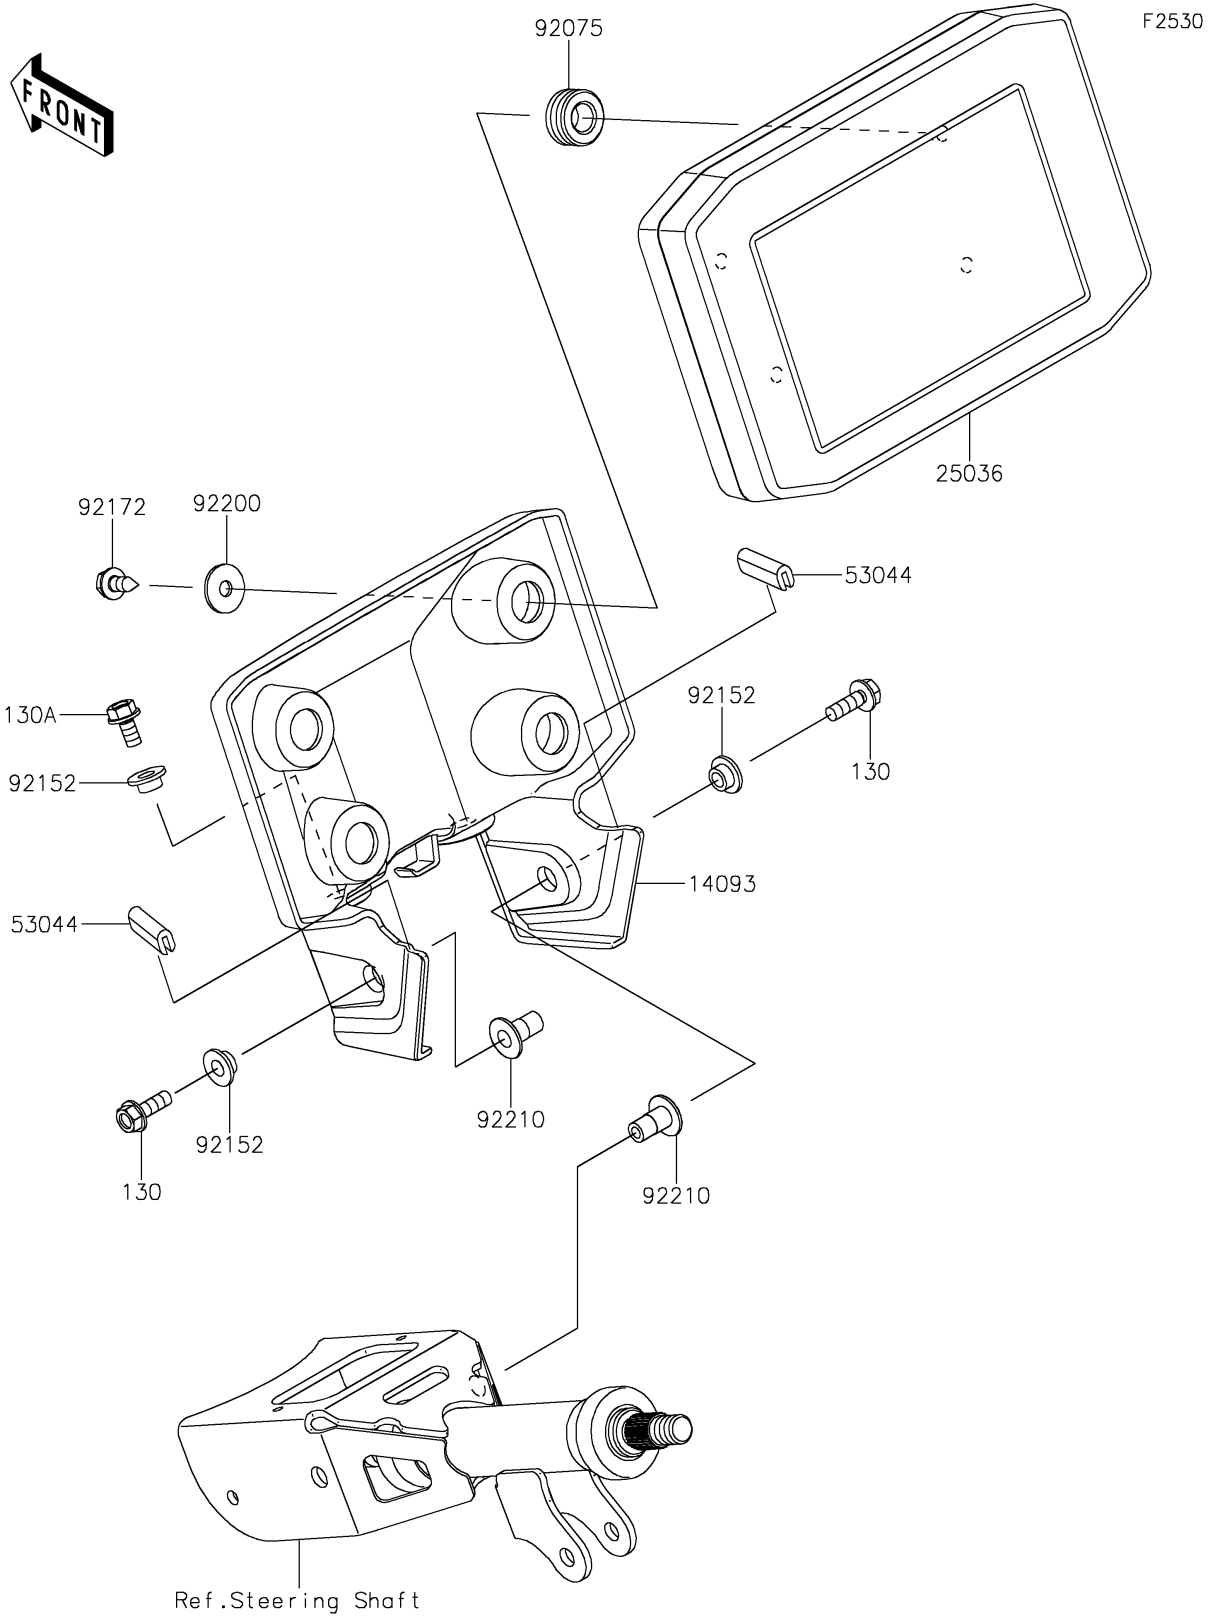

2023 TERYX® KRX4™ 1000 eS SPECIAL EDITION PARTS DIAGRAM

Meter(s)

2023 TERYX® KRX4™ 1000 eS SPECIAL EDITION PARTS LIST

Meter(s)

ITEM NAME	PART NUMBER	QUANTITY
COVER,METER (Ref # 14093)	14093-1093	1
METER-ASSY,TFT DISPLAY (Ref # 25036)	25036-0012	1
TRIM,L=20 (Ref # 53044)	53044-1292	2
DAMPER (Ref # 92075)	92075-1898	4
COLLAR,6.5X10X6.2 (Ref # 92152)	92152-1511	4
SCREW,TAPPING,6X16 (Ref # 92172)	92172-1313	4
WASHER,6.5X20X1.6 (Ref # 92200)	92200-0283	4
NUT,METER BKT SIDE (Ref # 92210)	92210-1760	2
BOLT-FLANGED,6X18 (Ref # 130)	130BA0618	2
BOLT-FLANGED,6X12 (Ref # 130A)	130CA0612	2