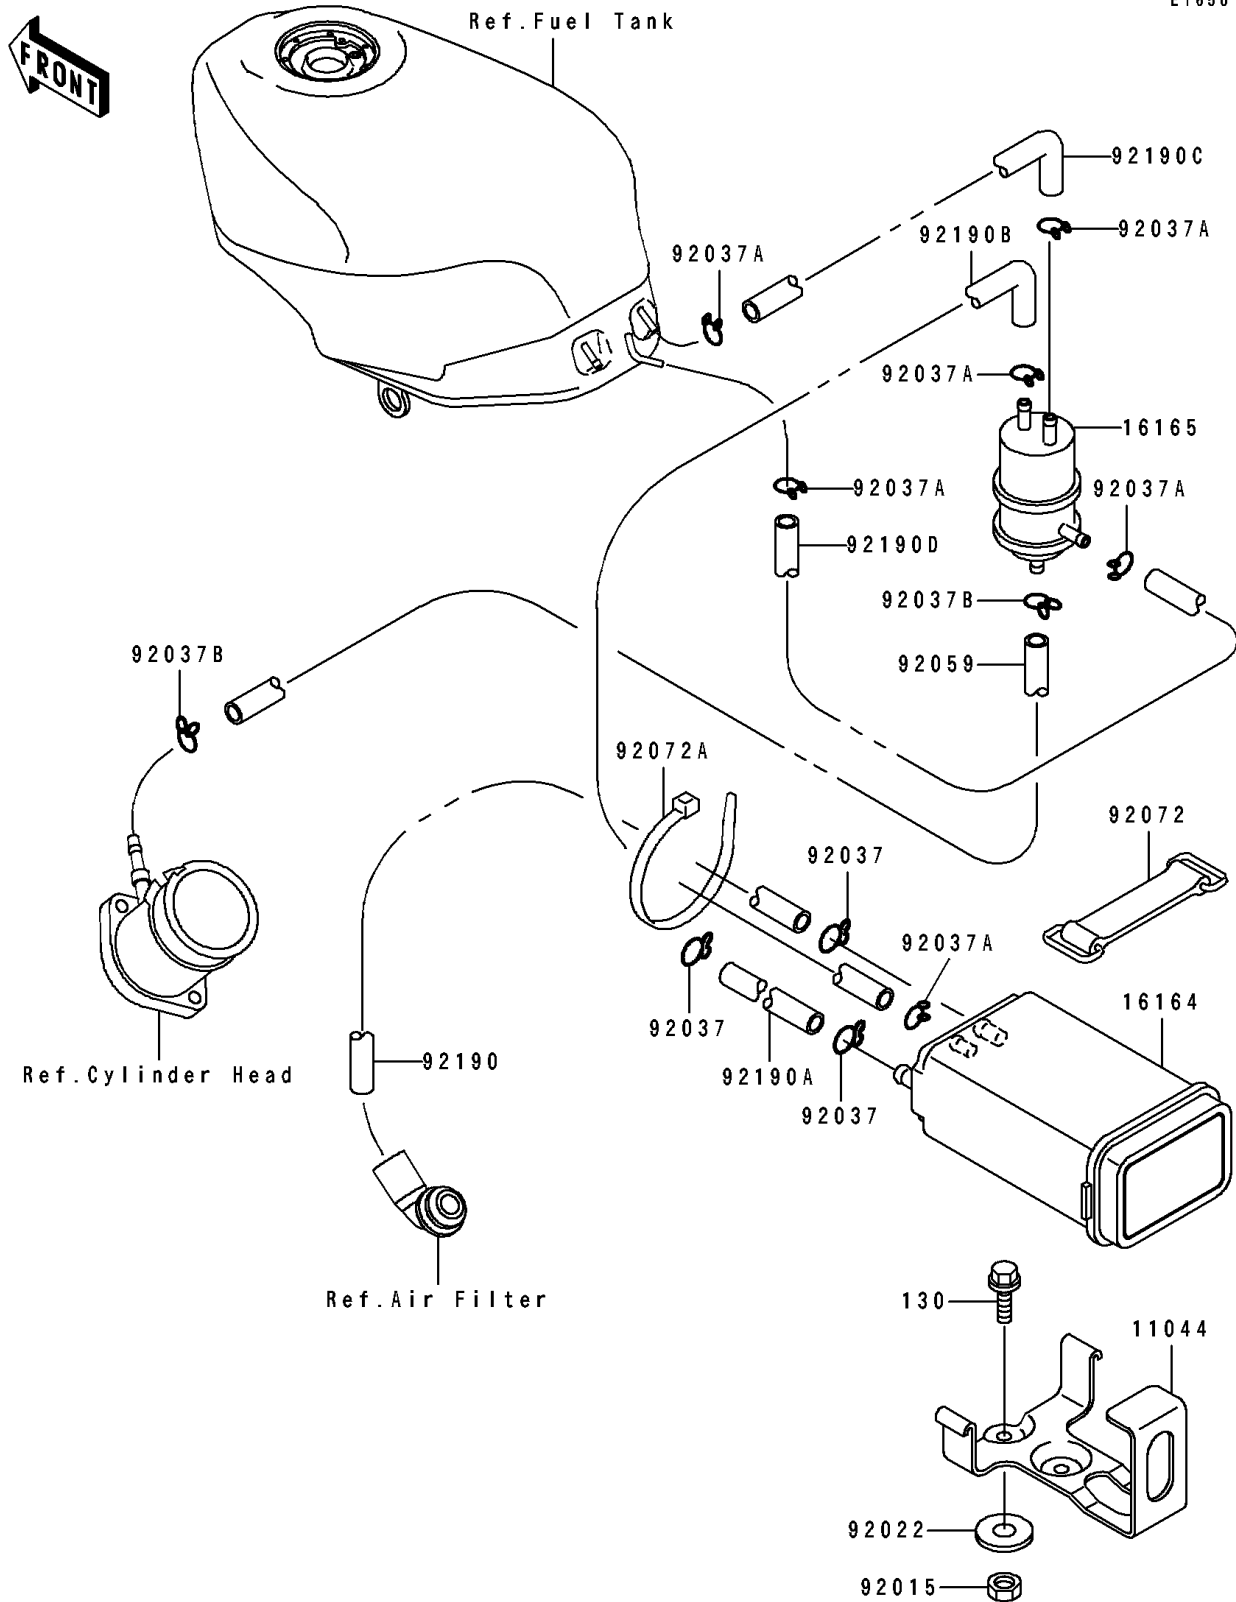

1993 Ninja® ZX™ -6 PARTS DIAGRAM

Canister

E1650

1993 Ninja® ZX™ -6 PARTS LIST

Canister

ITEM NAME	PART NUMBER	QUANTITY
BRACKET,CANISTER (Ref # 11044)	11044-1876	1
CANISTER (Ref # 16164)	16164-1052	1
SEPARATOR (Ref # 16165)	16165-1001	1
NUT,LOCK,6MM,BLACK (Ref # 92015)	92015-1191	2
WASHER,6.5X16X1.0 (Ref # 92022)	92022-1093	2
CLAMP,HOSE (Ref # 92037)	92037-1104	3
CLAMP,TUBE (Ref # 92037A)	92037-147	6
CLAMP (Ref # 92037B)	92037-1712	2
TUBE,4X9X500,WHITE (Ref # 92059)	92059-1533	1
BAND,L=100 (Ref # 92072)	92072-071	1
BAND,L=250 (Ref # 92072A)	92072-1237	2
TUBE,7X12X1180,GREEN (Ref # 92190)	92190-1108	1
TUBE,7X12X1180,YELLOW (Ref # 92190A)	92190-1109	1
TUBE,5X10X750,BLUE (Ref # 92190B)	92190-1110	1
TUBE,5X10X140,BLUE (Ref # 92190C)	92190-1111	1
TUBE,5X10X200,RED (Ref # 92190D)	92190-1112	1
BOLT-FLANGED,6X12 (Ref # 130)	130C0612	2