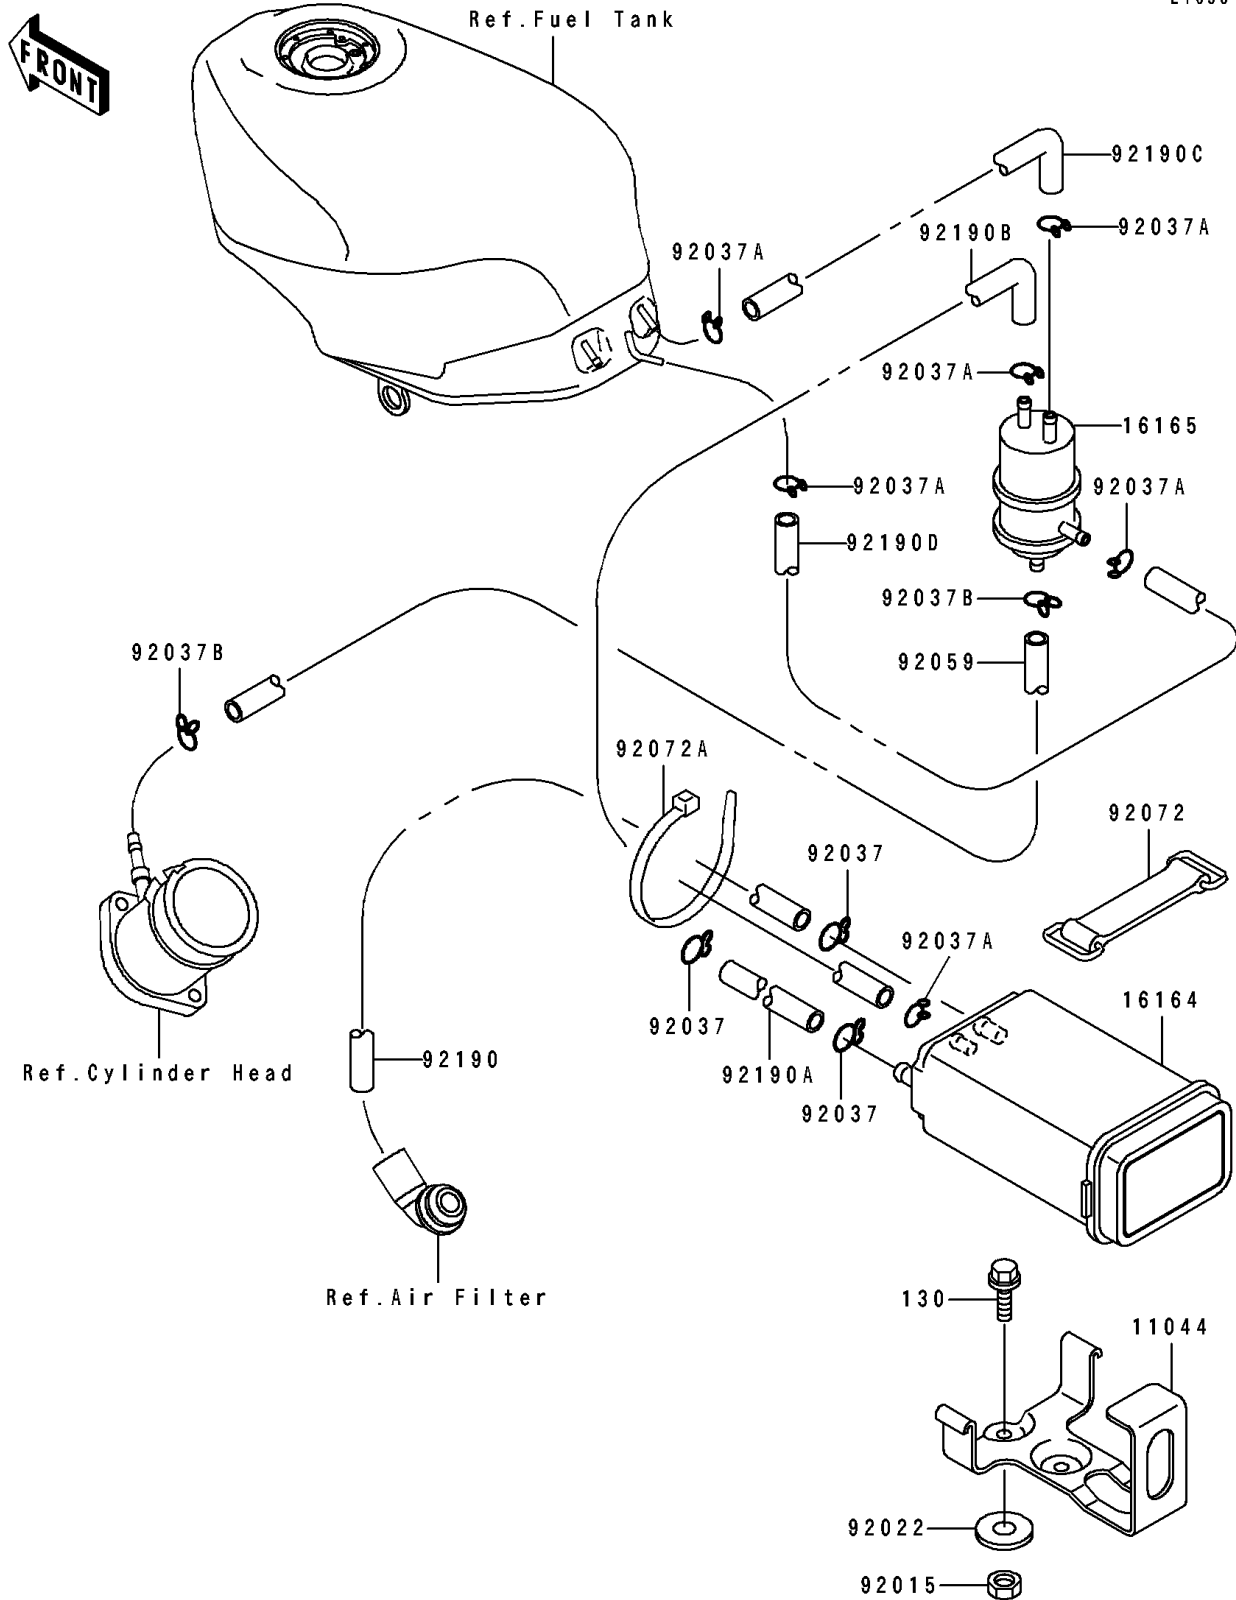

1991 Ninja® ZX™-6 PARTS DIAGRAM

Canister

E1650

1991 Ninja® ZX™-6 PARTS LIST

Canister

ITEM NAME	PART NUMBER	QUANTITY
BRACKET,CANISTER (Ref # 11044)	11044-1876	1
CANISTER (Ref # 16164)	16164-1052	1
SEPARATOR (Ref # 16165)	16165-1001	1
NUT,LOCK,6MM,BLACK (Ref # 92015)	92015-1191	1
WASHER,6.5X16X1.0 (Ref # 92022)	92022-1093	1
CLAMP,HOSE (Ref # 92037)	92037-1104	1
CLAMP,TUBE (Ref # 92037A)	92037-147	1
CLAMP (Ref # 92037B)	92037-1712	1
TUBE,4X9X500,WHITE (Ref # 92059)	92059-1533	1
BAND,L=100 (Ref # 92072)	92072-071	1
BAND,L=250 (Ref # 92072A)	92072-1237	1
TUBE,7X12X1180,GREEN (Ref # 92190)	92190-1108	1
TUBE,7X12X1180,YELLOW (Ref # 92190A)	92190-1109	1
TUBE,5X10X750,BLUE (Ref # 92190B)	92190-1110	1
TUBE,5X10X140,BLUE (Ref # 92190C)	92190-1111	1
TUBE,5X10X200,RED (Ref # 92190D)	92190-1112	1
BOLT-FLANGED,6X12 (Ref # 130)	130C0612	1