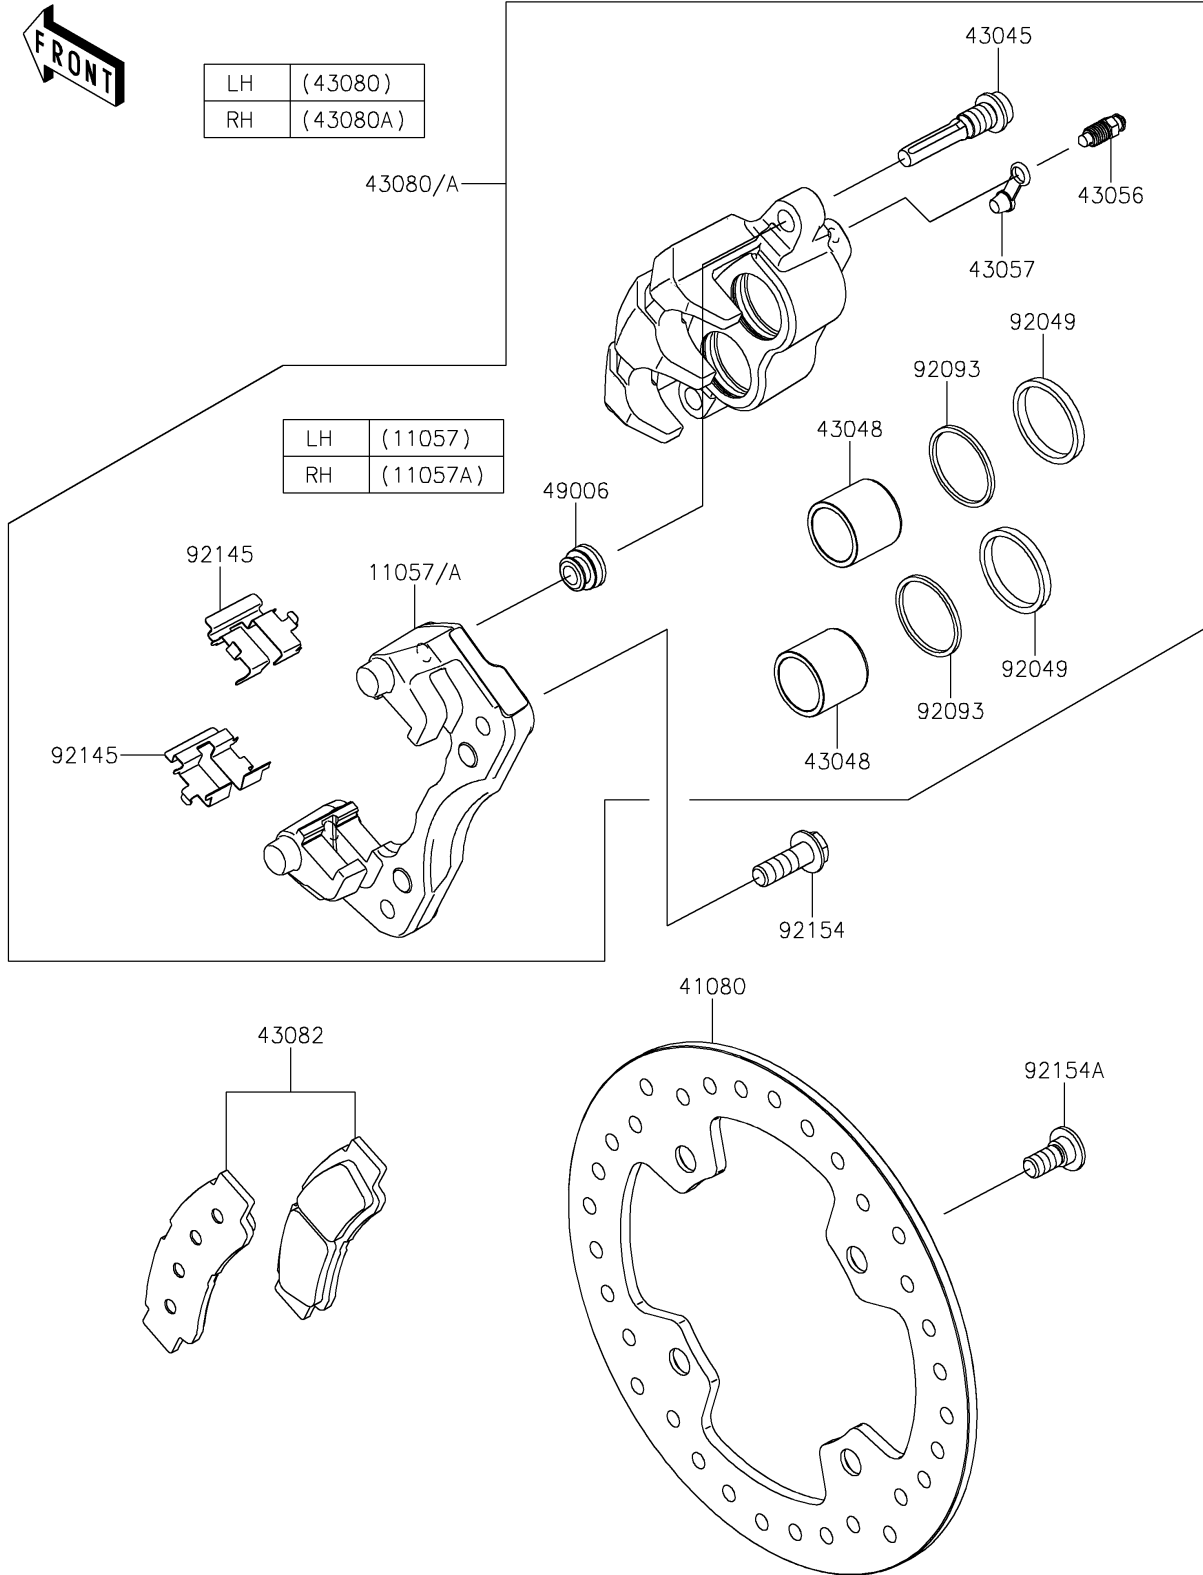

2024 Teryx KRX® 4 1000 eS Special Edition PARTS DIAGRAM

Front Brake

F2292

2024 Teryx KRX® 4 1000 eS Special Edition PARTS LIST

Front Brake

ITEM NAME	PART NUMBER	QUANTITY
BRACKET,LH (Ref # 11057)	11057-2897	1
BRACKET,RH (Ref # 11057A)	11057-2898	1
DISC,BRAKE (Ref # 41080)	41080-0712	2
SHAFT-CALIPER (Ref # 43045)	43045-0018	4
PISTON-CALIPER (Ref # 43048)	43048-0036	4
BREATHER-BRAKE (Ref # 43056)	43056-0055	2
CAP-BREATHER (Ref # 43057)	43057-0552	2
CALIPER-SUB-ASSY,FR,LH (Ref # 43080)	43080-0221	1
CALIPER-SUB-ASSY,FR,RH (Ref # 43080A)	43080-0222	1
PAD-ASSY-BRAKE (Ref # 43082)	43082-0196	2
BOOT (Ref # 49006)	49006-0624	4
SEAL-OIL (Ref # 92049)	92049-0765	4
SEAL (Ref # 92093)	92093-0613	4
SPRING (Ref # 92145)	92145-1903	4
BOLT,FLANGED,10X30 (Ref # 92154)	92154-0543	4
BOLT,SOCKET,10X23 (Ref # 92154A)	92154-0713	8