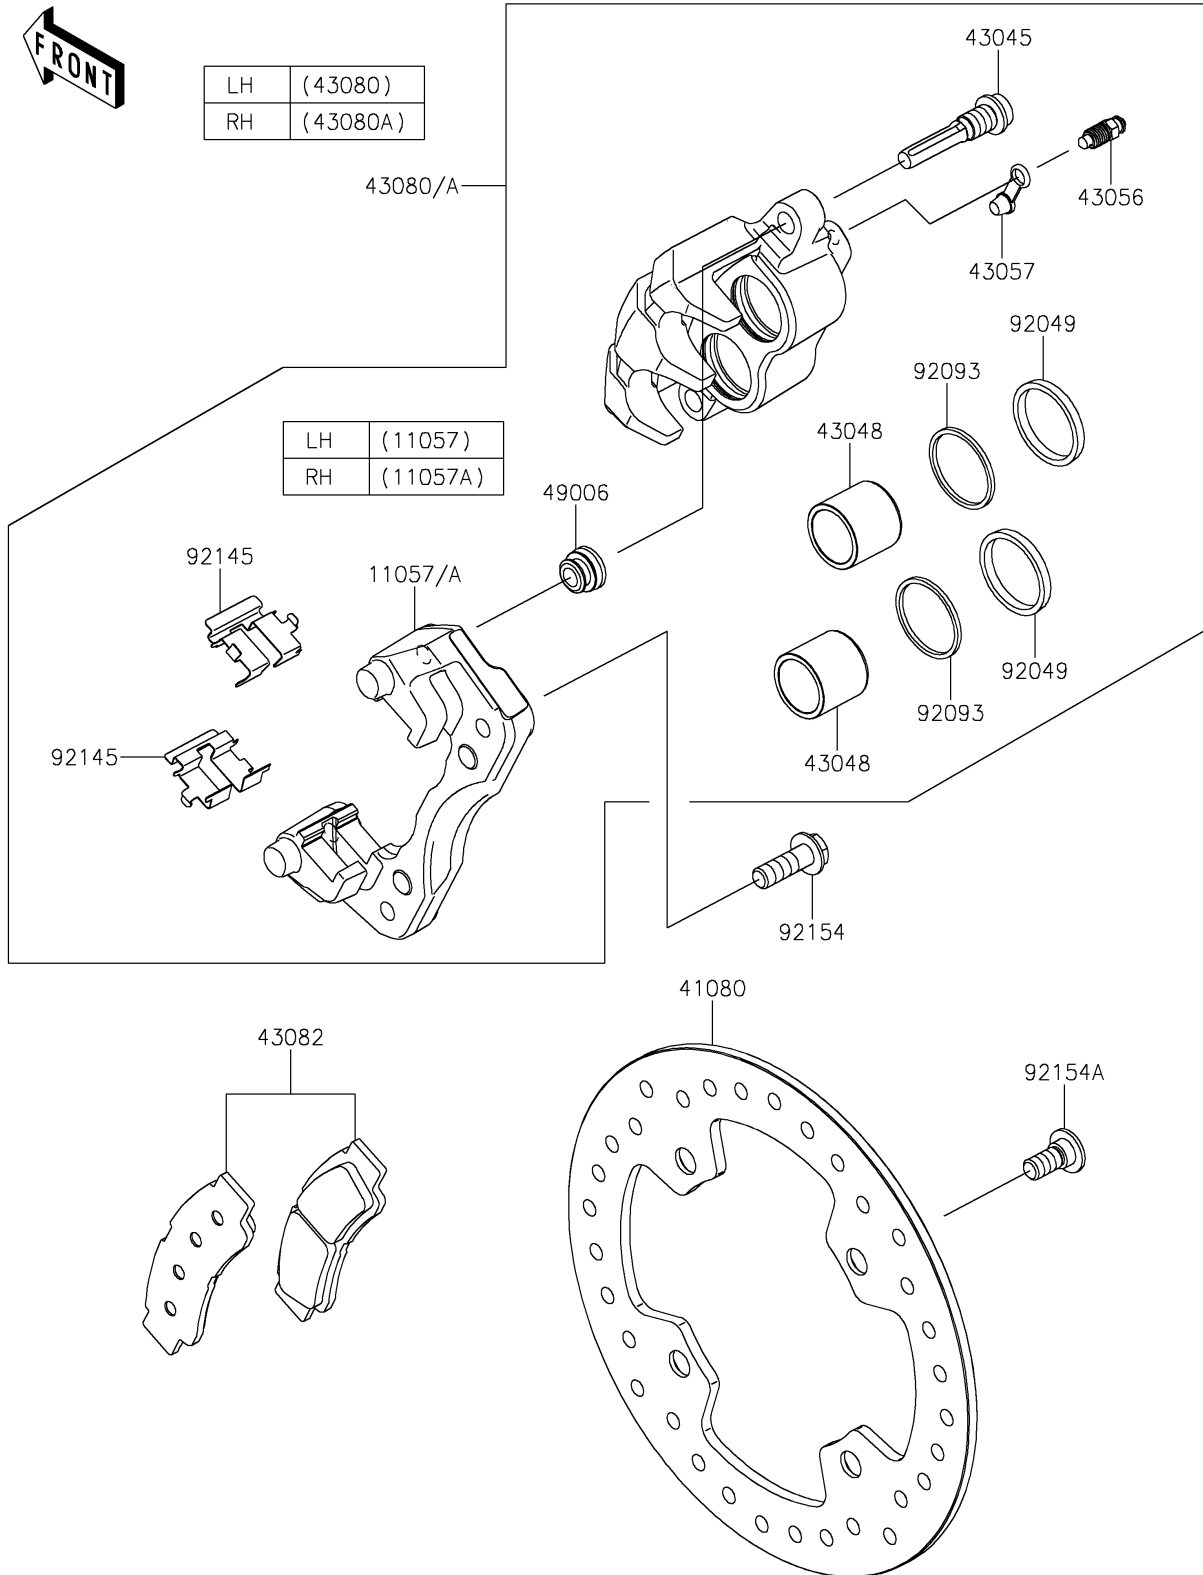

2023 TERYX® KRX4™ 1000 eS SPECIAL EDITION PARTS DIAGRAM

Front Brake

F2292

2023 TERYX® KRX4™ 1000 eS SPECIAL EDITION PARTS LIST

Front Brake

ITEM NAME	PART NUMBER	QUANTITY
BRACKET,LH (Ref # 11057)	11057-2897	1
BRACKET,RH (Ref # 11057A)	11057-2898	1
DISC,BRAKE (Ref # 41080)	41080-0712	2
SHAFT-CALIPER (Ref # 43045)	43045-0018	4
PISTON-CALIPER (Ref # 43048)	43048-0036	4
BREATHER-BRAKE (Ref # 43056)	43056-0055	2
CAP-BREATHER (Ref # 43057)	43057-0552	2
CALIPER-SUB-ASSY,FR,LH (Ref # 43080)	43080-0221	1
CALIPER-SUB-ASSY,FR,RH (Ref # 43080A)	43080-0222	1
PAD-ASSY-BRAKE (Ref # 43082)	43082-0196	2
BOOT (Ref # 49006)	49006-0624	4
SEAL-OIL (Ref # 92049)	92049-0765	4
SEAL (Ref # 92093)	92093-0613	4
SPRING (Ref # 92145)	92145-1903	4
BOLT,FLANGED,10X30 (Ref # 92154)	92154-0543	4
BOLT,SOCKET,10X23 (Ref # 92154A)	92154-0713	8