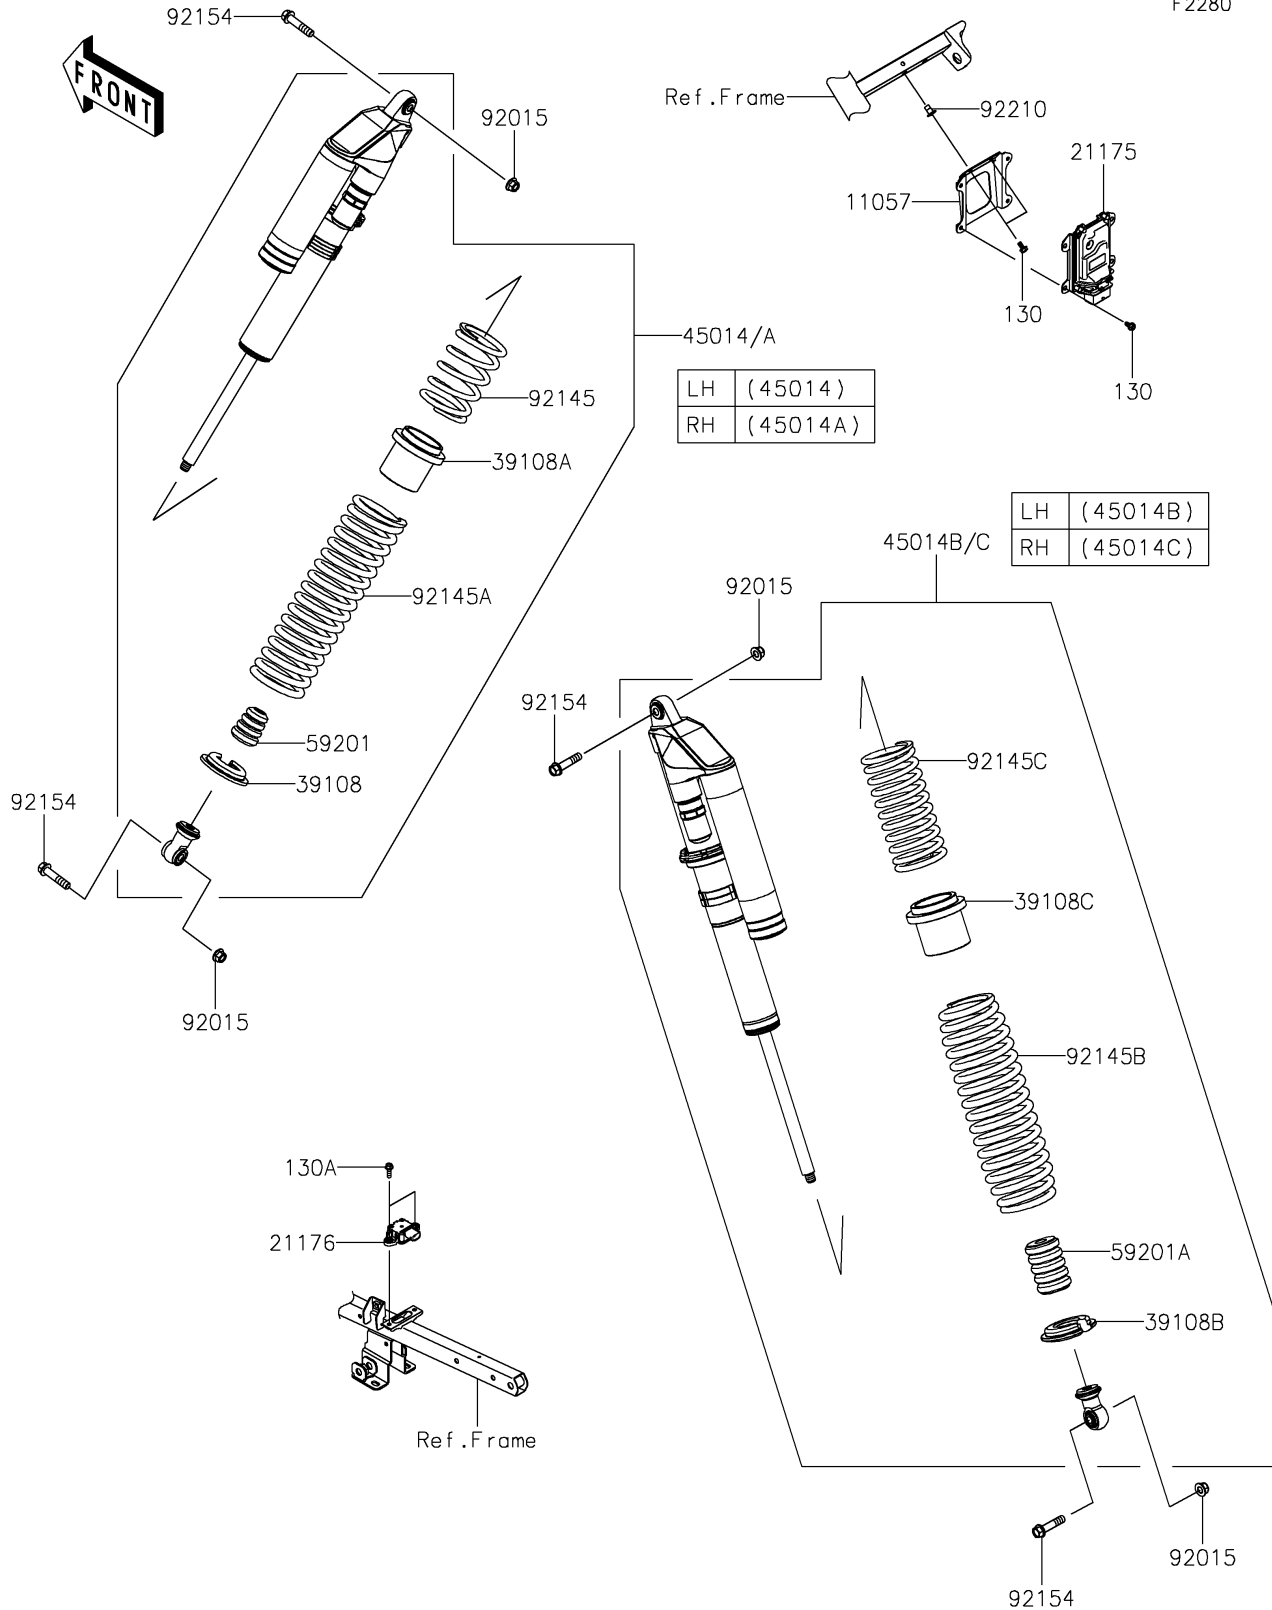

2024 Teryx KRX® 4 1000 eS Special Edition PARTS DIAGRAM

Shock Absorber(s)

F2280

2024 Teryx KRX® 4 1000 eS Special Edition PARTS LIST

Shock Absorber(s)

ITEM NAME	PART NUMBER	QUANTITY
BRACKET,SDC-ECU (Ref # 11057)	11057-7671	1
CONTROL UNIT-ELECTRONIC,SDC (Ref # 21175)	21175-1760	1
SENSOR,IMU (Ref # 21176)	21176-0998	1
RETAINER-SPRING (Ref # 39108)	39108-0015	2
RETAINER-SPRING (Ref # 39108A)	39108-0016	2
RETAINER-SPRING (Ref # 39108B)	39108-0017	2
RETAINER-SPRING (Ref # 39108C)	39108-0018	2
SHOCKABSORBER,FR,LH,SILVER (Ref # 45014)	45014-0746-42P	1
SHOCKABSORBER,FR,RH,SILVER (Ref # 45014A)	45014-0747-42P	1
SHOCKABSORBER,RR,LH,SILVER (Ref # 45014B)	45014-0748-42P	1
SHOCKABSORBER,RR,RH,SILVER (Ref # 45014C)	45014-0749-42P	1
BUMPER (Ref # 59201)	59201-0004	2
BUMPER (Ref # 59201A)	59201-0005	2
NUT,LOCK,FLANGED,12MM (Ref # 92015)	92015-1433	8
SPRING,TENDER,SILVER (Ref # 92145)	92145-2290-42P	2
SPRING,MAIN,SILVER (Ref # 92145A)	92145-2291-42P	2
SPRING,TENDER,SILVER (Ref # 92145B)	92145-2292-42P	2
SPRING,MAIN,SILVER (Ref # 92145C)	92145-2293-42P	2
BOLT,FLANGED,12X55 (Ref # 92154)	92154-0289	8
NUT,LARGE FLANGE,6MM,L=16.5 (Ref # 92210)	92210-1623	2
BOLT-FLANGED,6X12 (Ref # 130)	130BA0612	6
BOLT-FLANGED,6X18 (Ref # 130A)	130BA0618	2