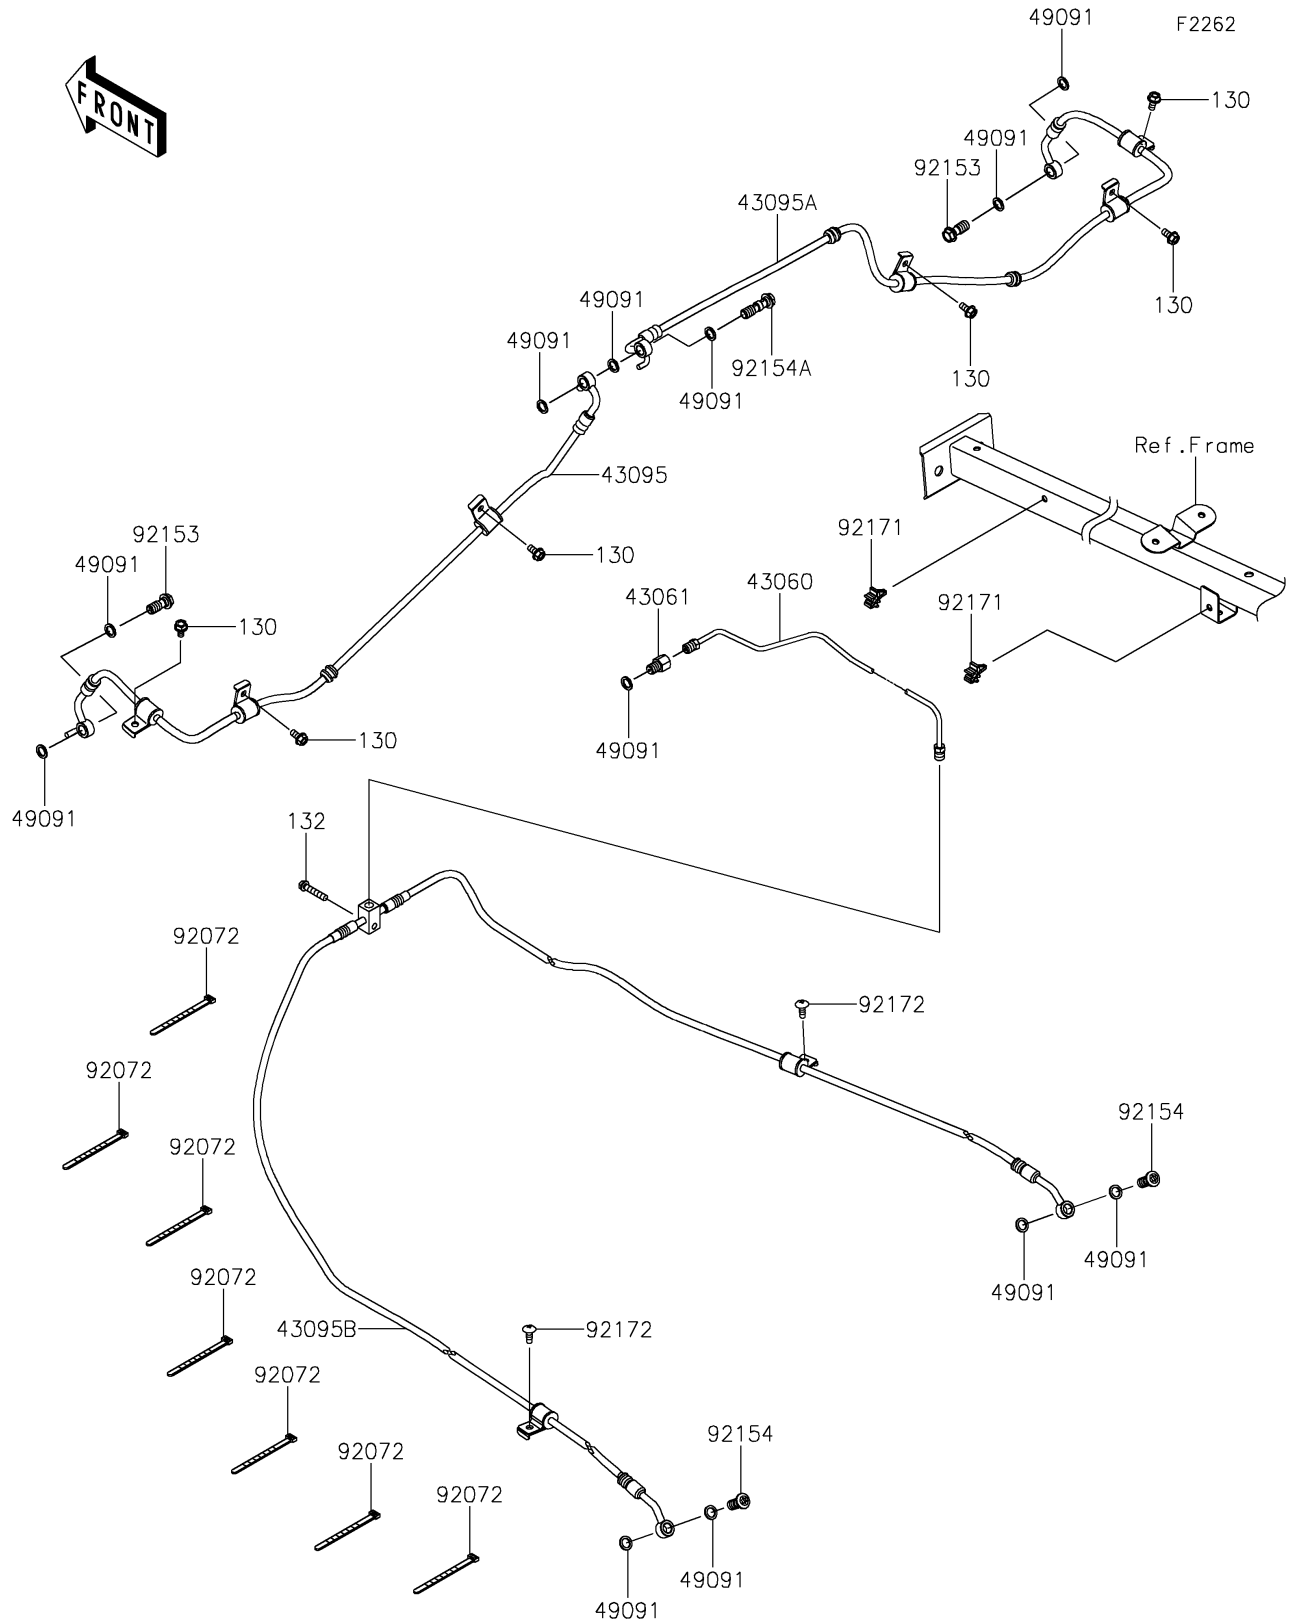

2024 Teryx KRX® 4 1000 eS Special Edition PARTS DIAGRAM

Brake Piping

2024 Teryx KRX® 4 1000 eS Special Edition PARTS LIST

Brake Piping

ITEM NAME	PART NUMBER	QUANTITY
PIPE-BRAKE (Ref # 43060)	43060-0349	1
JOINT-BRAKE,M/C (Ref # 43061)	43061-0302	1
HOSE-BRAKE,FR,LH (Ref # 43095)	43095-1776	1
HOSE-BRAKE,FR,RH (Ref # 43095A)	43095-1777	1
HOSE-BRAKE,RR (Ref # 43095B)	43095-1837	1
WASHER-SEAL,10.1X14.5X1.5 (Ref # 49091)	49091-0001	12
BAND,L=123 (Ref # 92072)	92072-030	14
BOLT,OIL,L=23 (Ref # 92153)	92153-1419	2
BOLT,HEXALOBULAR,10X21 (Ref # 92154)	92154-1328	2
BOLT,OIL,10X34.5 (Ref # 92154A)	92154-1398	1
CLAMP (Ref # 92171)	92171-0805	2
SCREW,TAPPING,6X16 (Ref # 92172)	92172-0739	2
BOLT-FLANGED,6X12 (Ref # 130)	130CA0612	6
BOLT-FLANGED-SMALL,6X30 (Ref # 132)	132BA0630	1