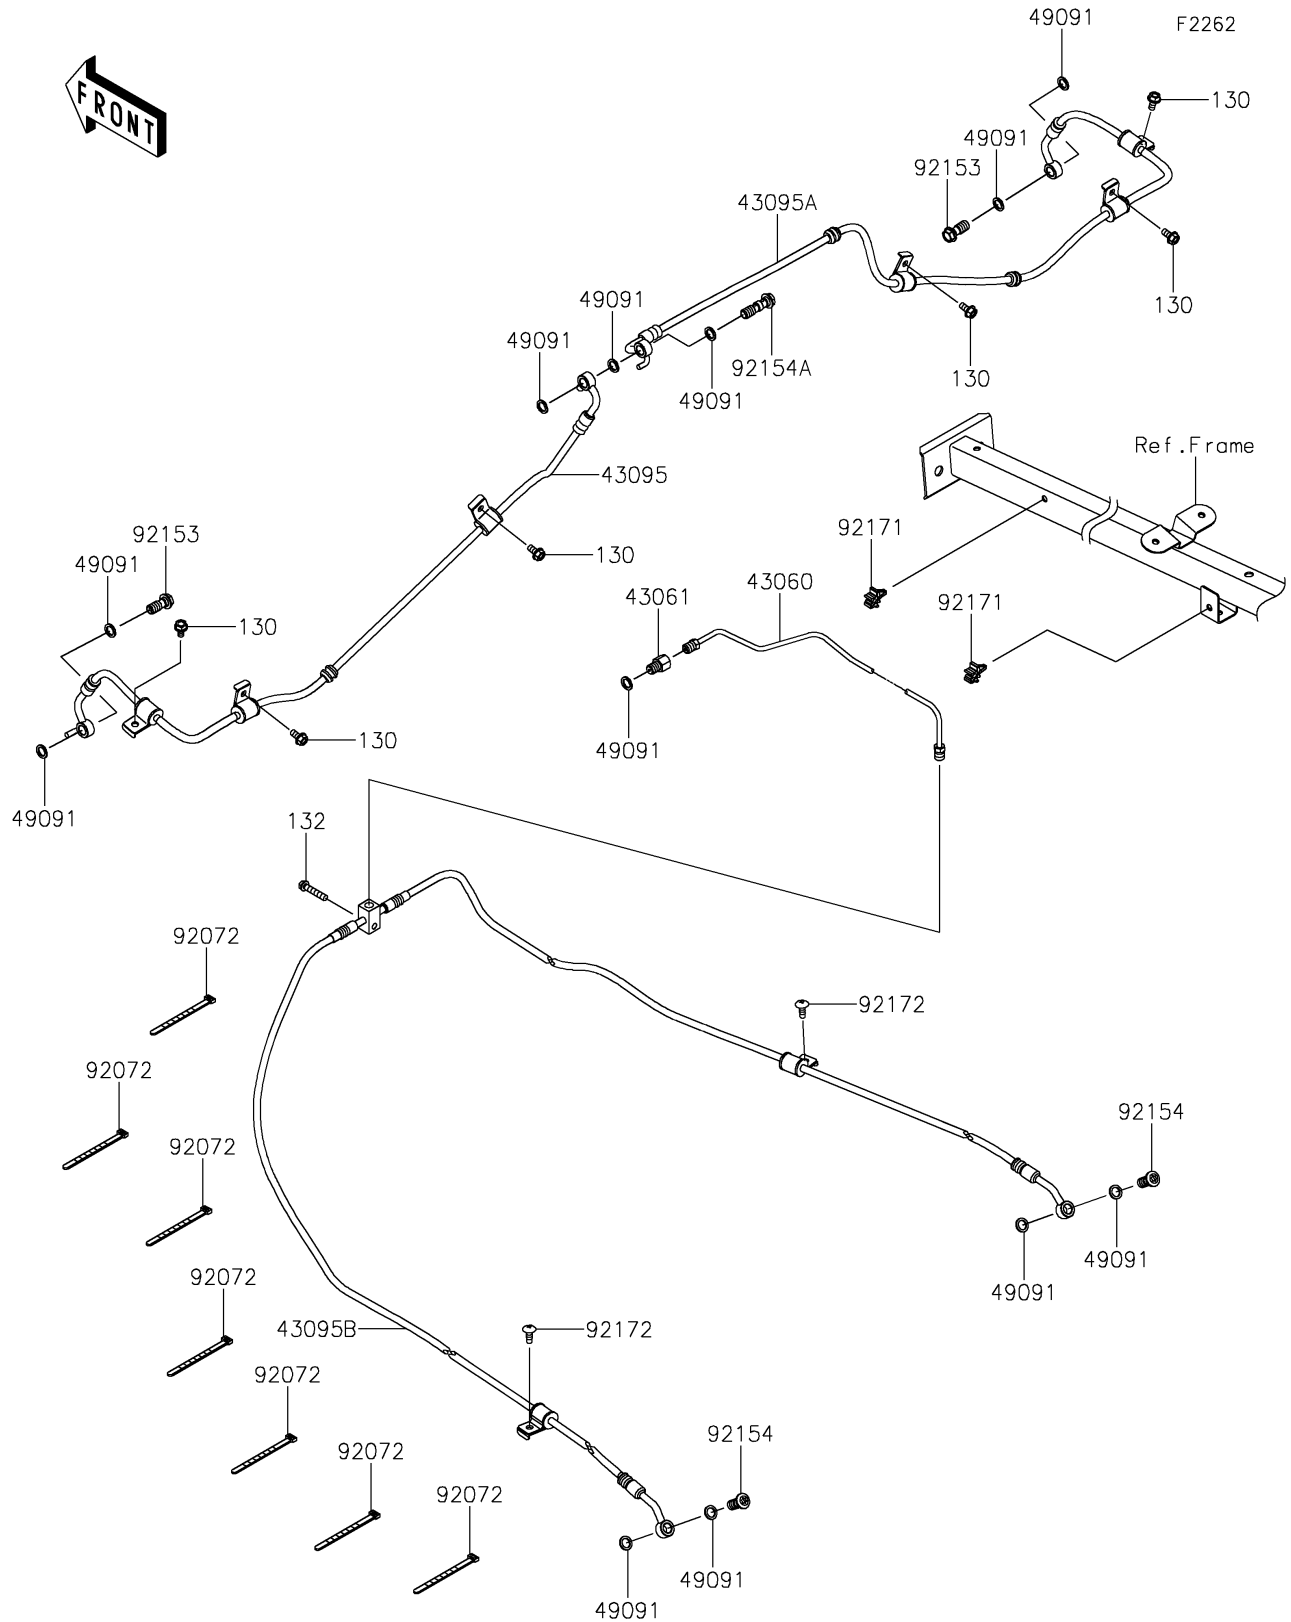

2023 TERYX® KRX4™ 1000 eS SPECIAL EDITION PARTS DIAGRAM

Brake Piping

2023 TERYX® KRX4™ 1000 eS SPECIAL EDITION PARTS LIST

Brake Piping

ITEM NAME	PART NUMBER	QUANTITY
PIPE-BRAKE (Ref # 43060)	43060-0349	1
JOINT-BRAKE,M/C (Ref # 43061)	43061-0302	1
HOSE-BRAKE,FR,LH (Ref # 43095)	43095-1776	1
HOSE-BRAKE,FR,RH (Ref # 43095A)	43095-1777	1
HOSE-BRAKE,RR (Ref # 43095B)	43095-1837	1
WASHER-SEAL,10.1X14.5X1.5 (Ref # 49091)	49091-0001	12
BAND,L=123 (Ref # 92072)	92072-030	14
BOLT,OIL,L=23 (Ref # 92153)	92153-1419	2
BOLT,HEXALOBULAR,10X21 (Ref # 92154)	92154-1328	2
BOLT,OIL,10X34.5 (Ref # 92154A)	92154-1398	1
CLAMP (Ref # 92171)	92171-0805	2
SCREW,TAPPING,6X16 (Ref # 92172)	92172-0739	2
BOLT-FLANGED,6X12 (Ref # 130)	130CA0612	6
BOLT-FLANGED-SMALL,6X30 (Ref # 132)	132BA0630	1