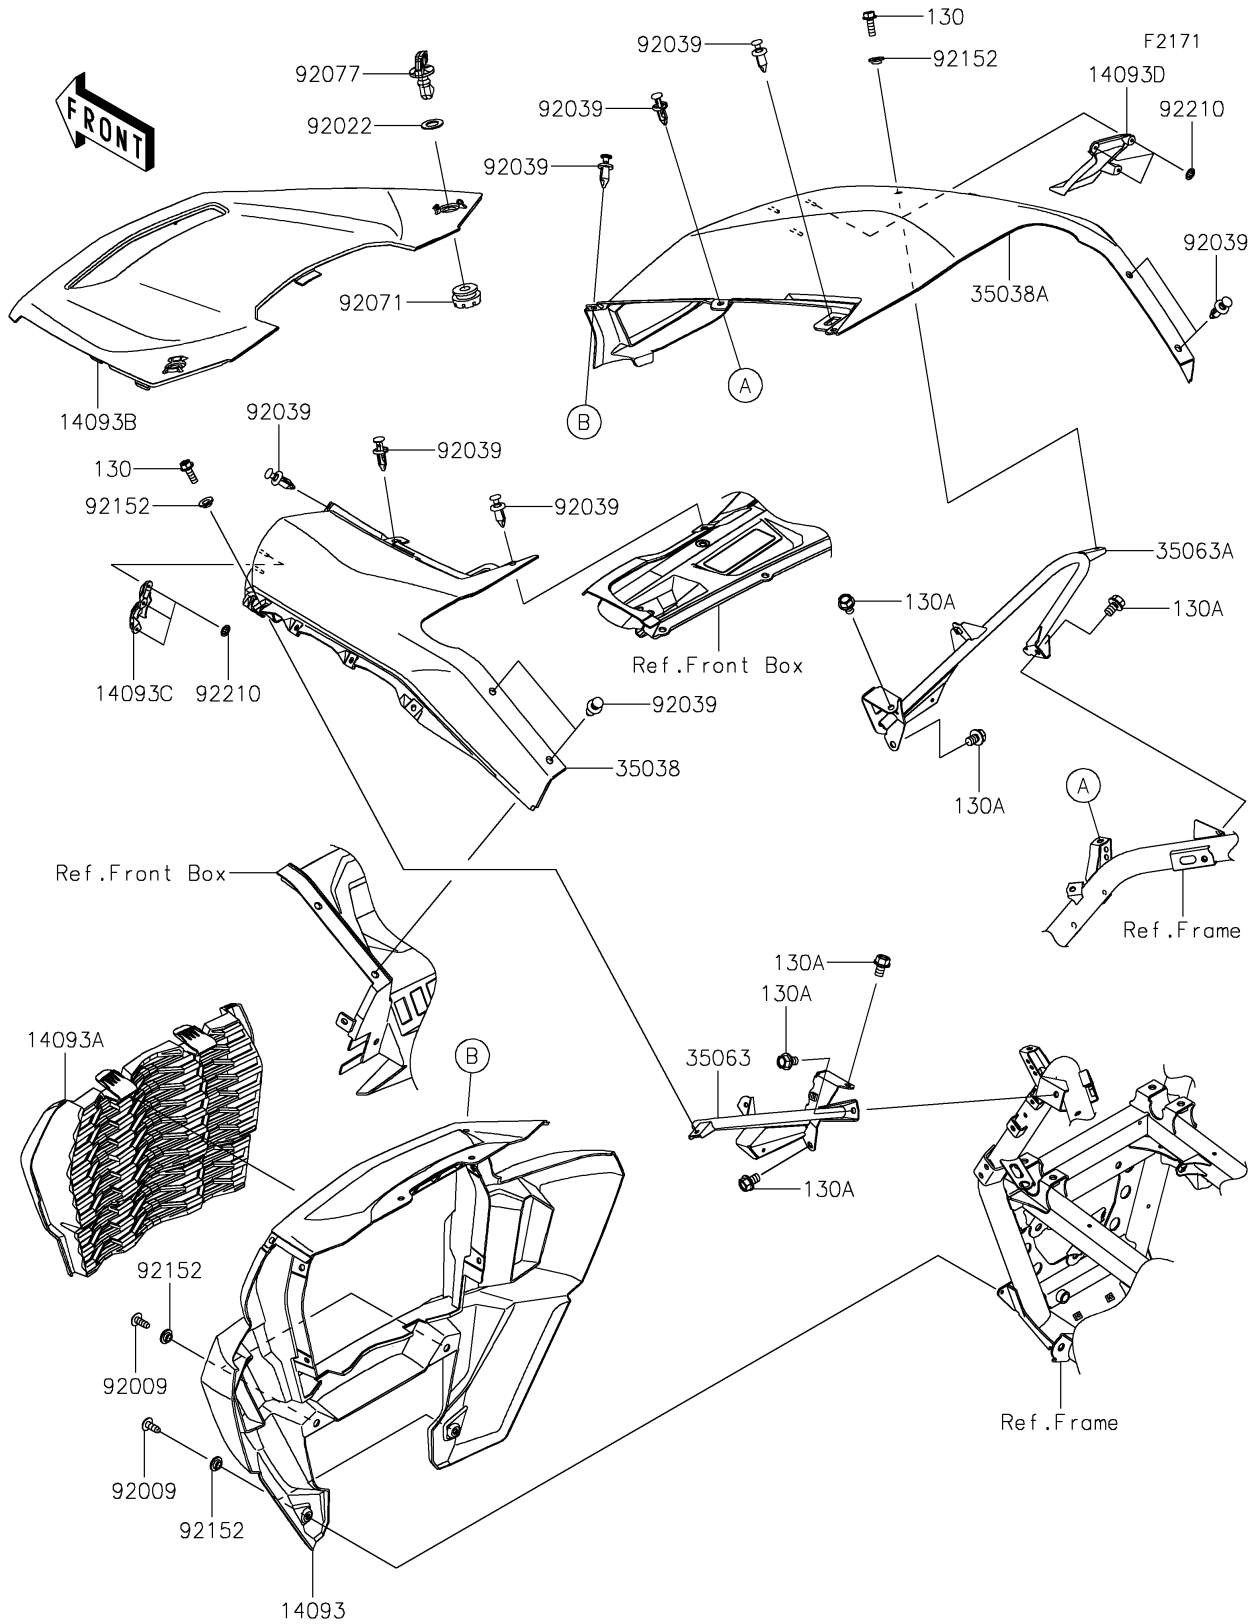

2023 Teryx KRX® 4 1000 eS Special Edition PARTS DIAGRAM

Front Fender(s)

2023 Teryx KRX® 4 1000 eS Special Edition PARTS LIST

Front Fender(s)

ITEM NAME	PART NUMBER	QUANTITY
COVER,FR (Ref # 14093)	14093-0804	1
COVER,FR GRILL (Ref # 14093A)	14093-0810	1
COVER,HOOD,M.F.R.GRAYSTONE (Ref # 14093B)	14093-0921-56Z	1
COVER,LH (Ref # 14093C)	14093-0958	1
COVER,RH (Ref # 14093D)	14093-0959	1
FENDER-FRONT,LH,GRAYSTONE (Ref # 35038)	35038-0017-56Z	1
FENDER-FRONT,RH,GRAYSTONE (Ref # 35038A)	35038-0018-56Z	1
STAY,LH (Ref # 35063)	35063-1535	1
STAY,RH (Ref # 35063A)	35063-1536	1
SCREW,TAPPING,6X16 (Ref # 92009)	92009-1166	4
WASHER,12.5X22X1.2 (Ref # 92022)	92022-072	2
RIVET (Ref # 92039)	92039-0776	10
GROMMET (Ref # 92071)	92071-0746	2
KNOB (Ref # 92077)	92077-0033	2
COLLAR,6.3X9.5X4.1 (Ref # 92152)	92152-1571	6
NUT (Ref # 92210)	92210-1796	6
BOLT-FLANGED,6X18 (Ref # 130)	130BA0618	2
BOLT-FLANGED,8X12 (Ref # 130A)	130BA0812	6