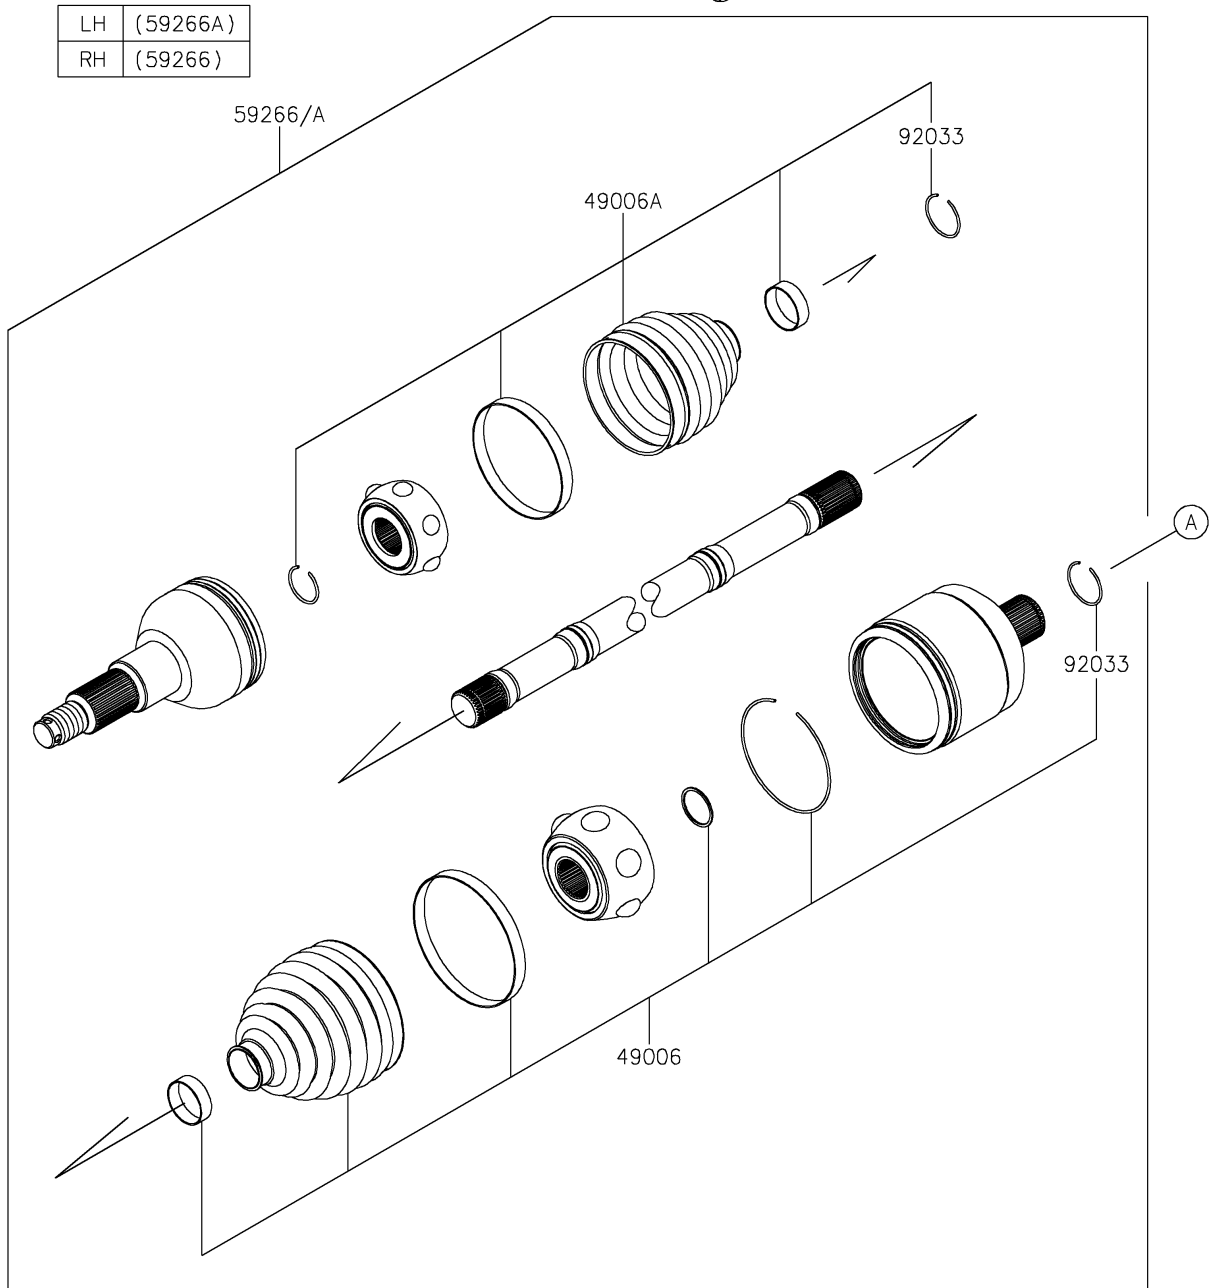

2024 Teryx KRX® 4 1000 eS Special Edition PARTS DIAGRAM

Drive Shaft-Rear

LH	(59266A)
RH	(59266)

2024 Teryx KRX® 4 1000 eS Special Edition PARTS LIST

Drive Shaft-Rear

ITEM NAME	PART NUMBER	QUANTITY
BOOT,INSIDE (Ref # 49006)	49006-0613	2
BOOT,OUTSIDE (Ref # 49006A)	49006-0614	2
JOINT-BALL,RR,RH (Ref # 59266)	59266-0759	1
JOINT-BALL,RR,LH (Ref # 59266A)	59266-0760	1
RING-SNAP (Ref # 92033)	92033-0840	4