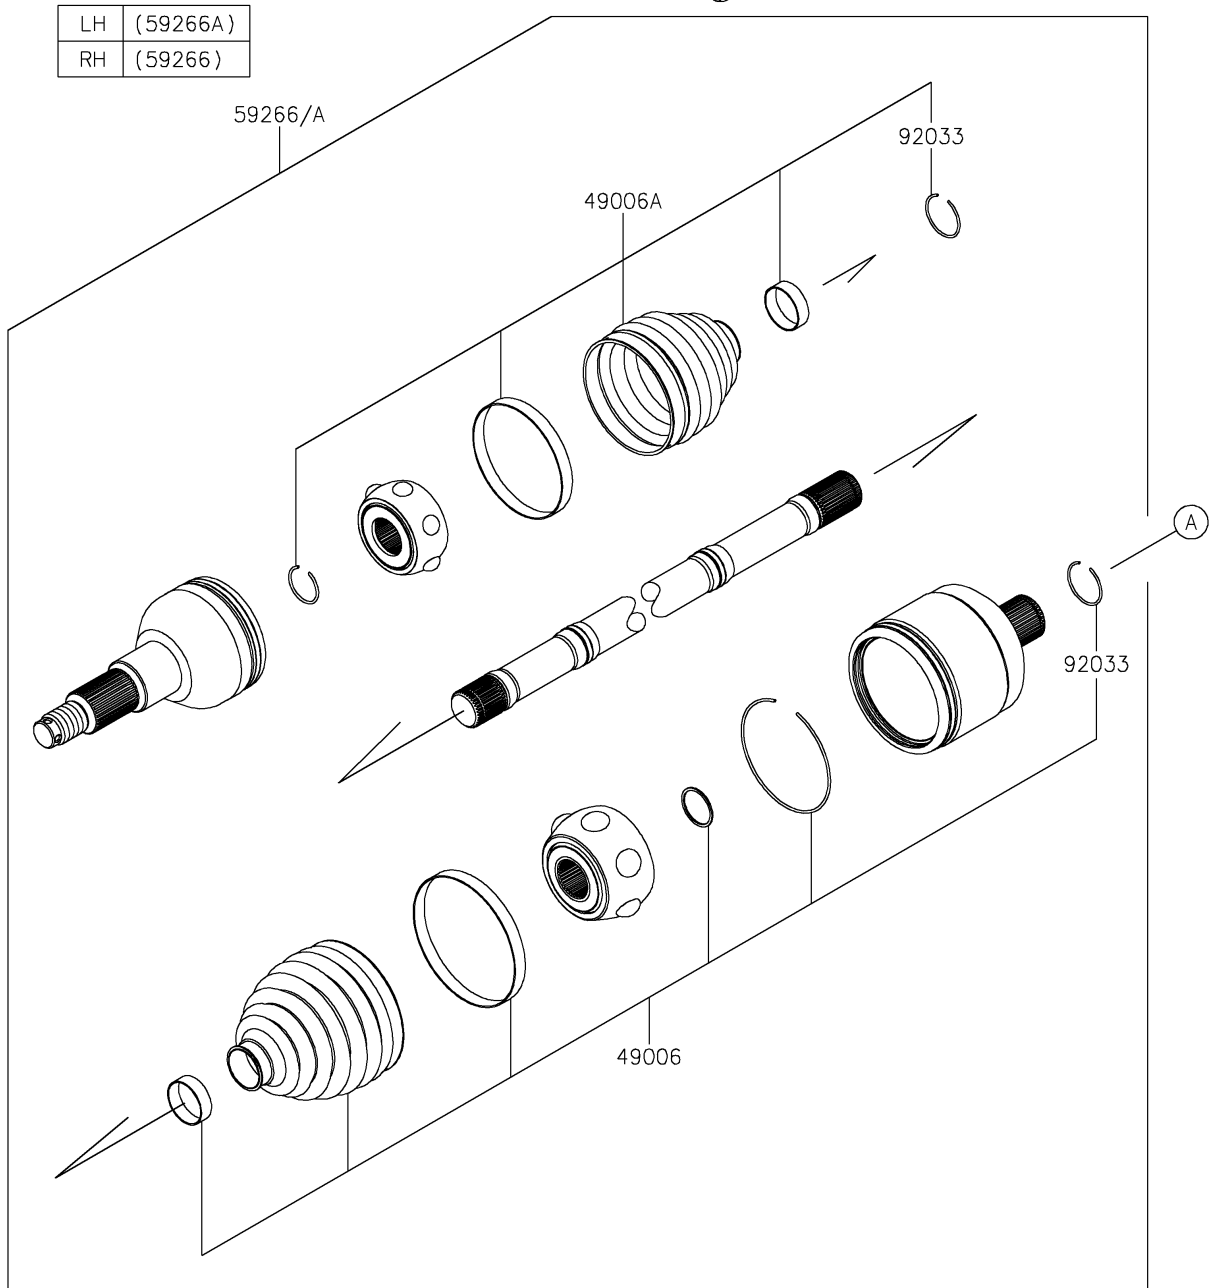

2023 TERYX® KRX4™ 1000 eS SPECIAL EDITION PARTS DIAGRAM

Drive Shaft-Rear

LH	(59266A)
RH	(59266)

2023 TERYX® KRX4™ 1000 eS SPECIAL EDITION PARTS LIST

Drive Shaft-Rear

ITEM NAME	PART NUMBER	QUANTITY
BOOT,INSIDE (Ref # 49006)	49006-0613	2
BOOT,OUTSIDE (Ref # 49006A)	49006-0614	2
JOINT-BALL,RR,RH (Ref # 59266)	59266-0759	1
JOINT-BALL,RR,LH (Ref # 59266A)	59266-0760	1
RING-SNAP (Ref # 92033)	92033-0840	4