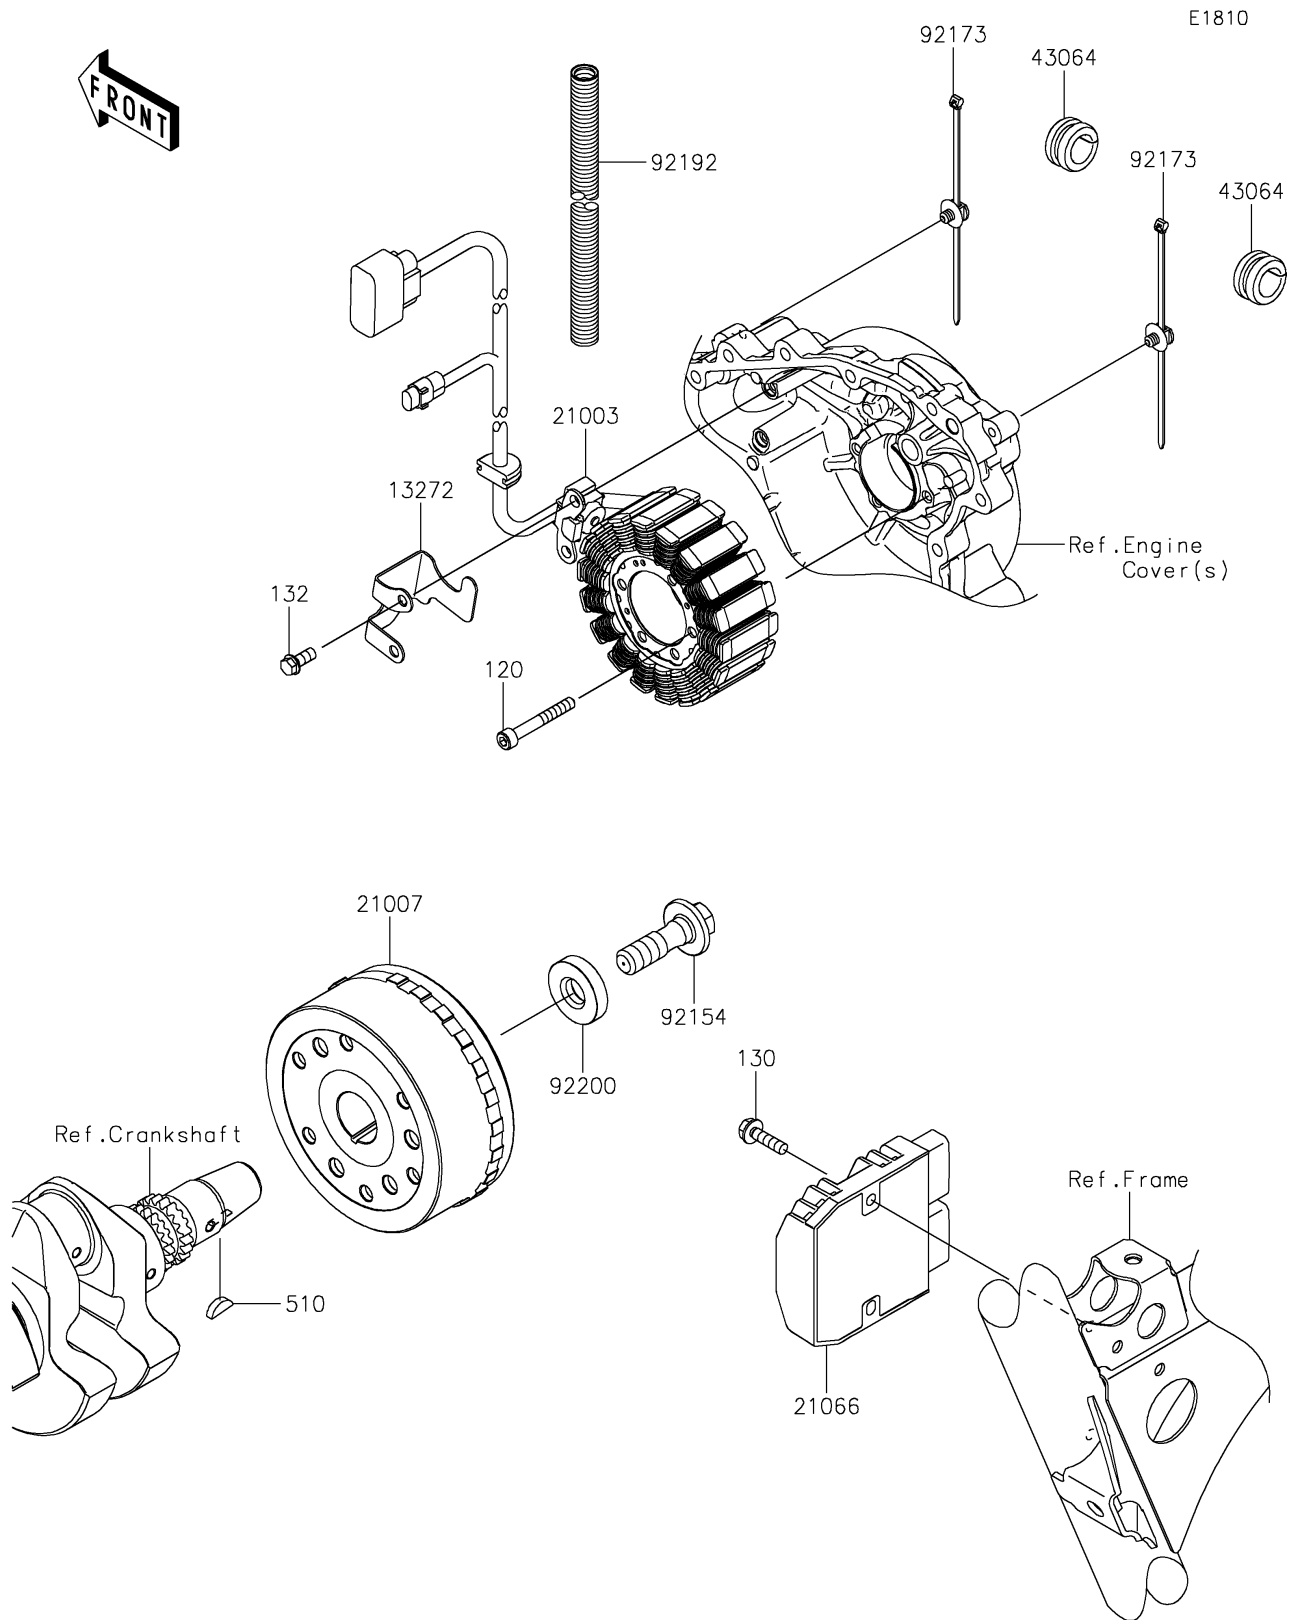

2024 Teryx KRX® 4 1000 eS Special Edition PARTS DIAGRAM

Generator

2024 Teryx KRX® 4 1000 eS Special Edition PARTS LIST

Generator

ITEM NAME	PART NUMBER	QUANTITY
PLATE,LEAD WIRE (Ref # 13272)	13272-2627	1
STATOR (Ref # 21003)	21003-0196	1
ROTOR (Ref # 21007)	21007-0685	1
REGULATOR-VOLTAGE (Ref # 21066)	21066-0771	1
GROMMET,HOSE CLAMP (Ref # 43064)	43064-007	2
BOLT,FLANGED,14X45 (Ref # 92154)	92154-3915	1
CLAMP (Ref # 92173)	92173-2259	2
TUBE,CONVOLUTED,10.7X14.1X140 (Ref # 92192)	92192-2521	1
WASHER,14X36X8 (Ref # 92200)	92200-2240	1
BOLT-SOCKET,6X45 (Ref # 120)	120CA0645	4
BOLT-FLANGED,6X22 (Ref # 130)	130BA0622	2
BOLT-FLANGED-SMALL,6X14 (Ref # 132)	132BA0614	2
KEY-WOODRUFF (Ref # 510)	510A4200	1