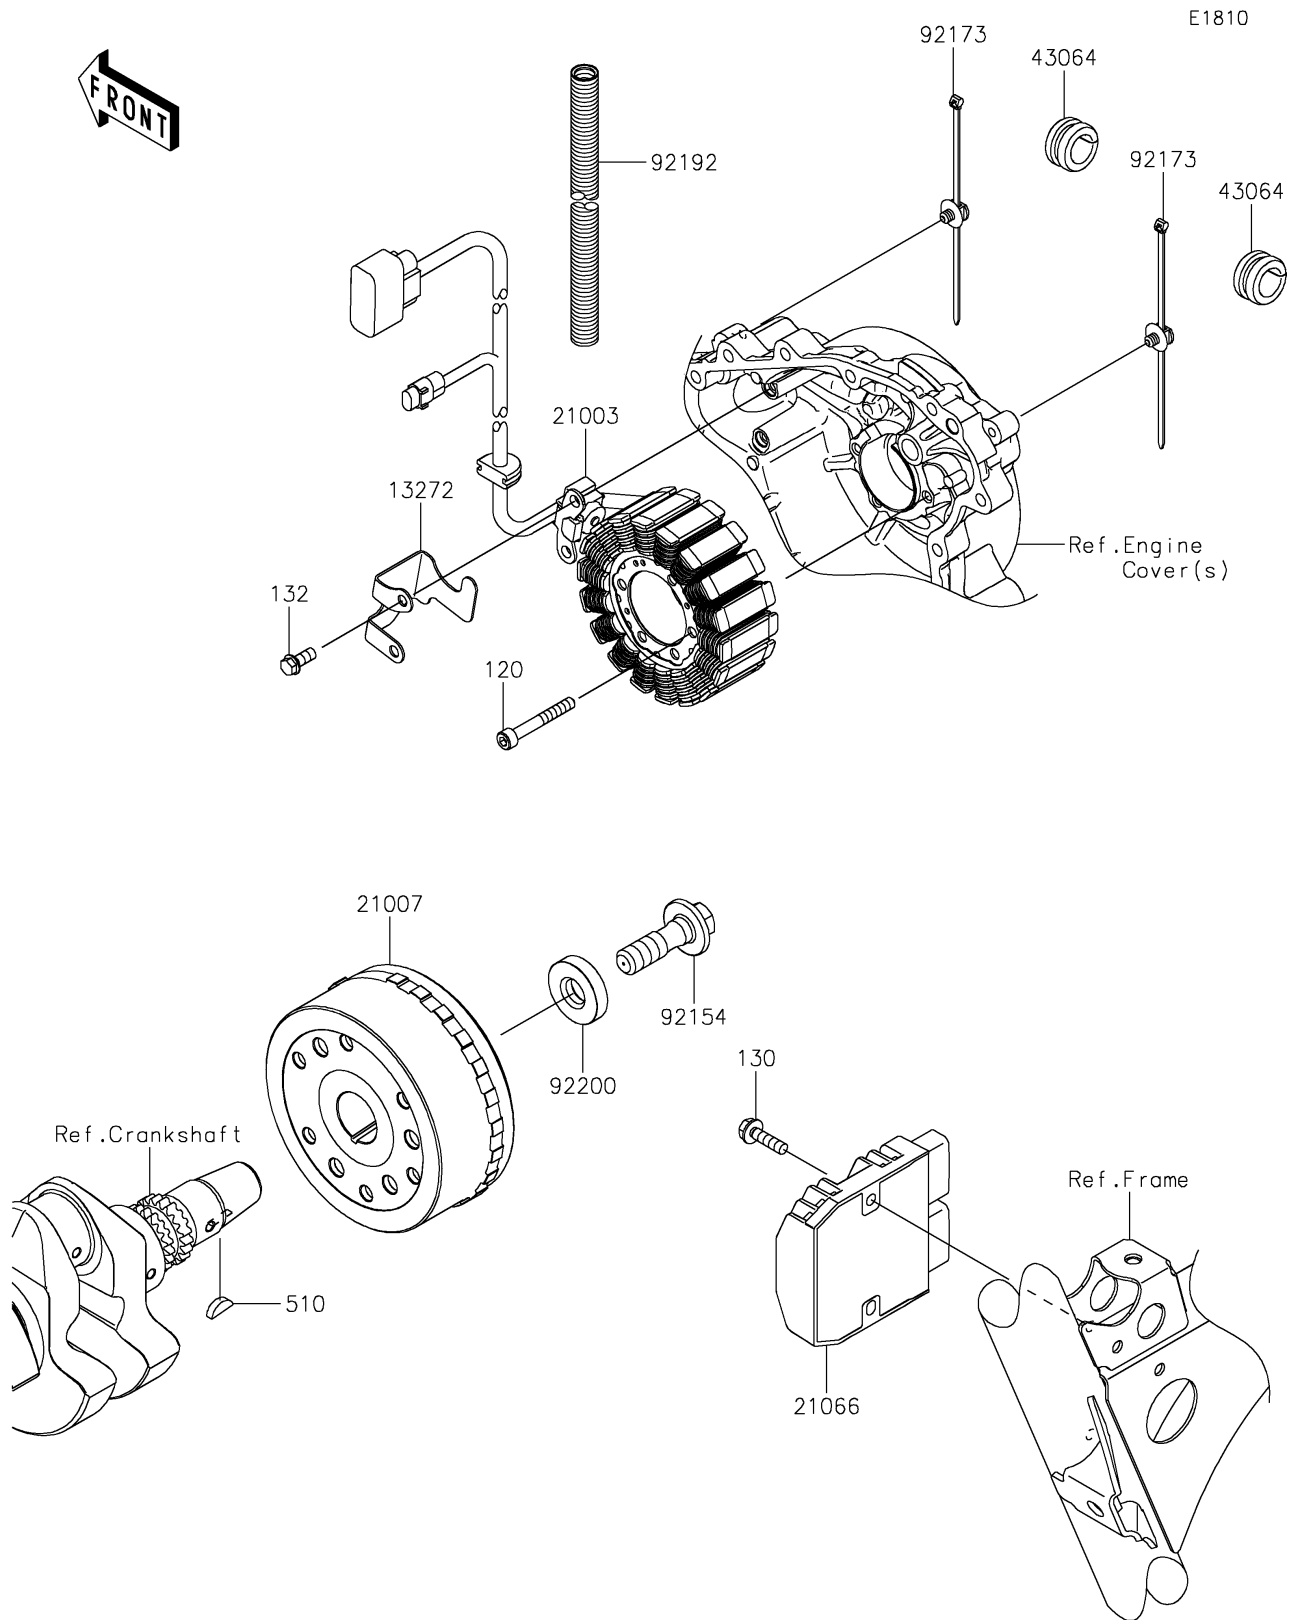

2023 TERYX® KRX4™ 1000 eS SPECIAL EDITION PARTS DIAGRAM

Generator

2023 TERYX® KRX4™ 1000 eS SPECIAL EDITION PARTS LIST

Generator

ITEM NAME	PART NUMBER	QUANTITY
PLATE,LEAD WIRE (Ref # 13272)	13272-2627	1
STATOR (Ref # 21003)	21003-0196	1
ROTOR (Ref # 21007)	21007-0685	1
REGULATOR-VOLTAGE (Ref # 21066)	21066-0771	1
GROMMET,HOSE CLAMP (Ref # 43064)	43064-007	2
BOLT,FLANGED,14X45 (Ref # 92154)	92154-3915	1
CLAMP (Ref # 92173)	92173-2259	2
TUBE,CONVOLUTED,10.7X14.1X140 (Ref # 92192)	92192-2521	1
WASHER,14X36X8 (Ref # 92200)	92200-2240	1
BOLT-SOCKET,6X45 (Ref # 120)	120CA0645	4
BOLT-FLANGED,6X22 (Ref # 130)	130BA0622	2
BOLT-FLANGED-SMALL,6X14 (Ref # 132)	132BA0614	2
KEY-WOODRUFF (Ref # 510)	510A4200	1