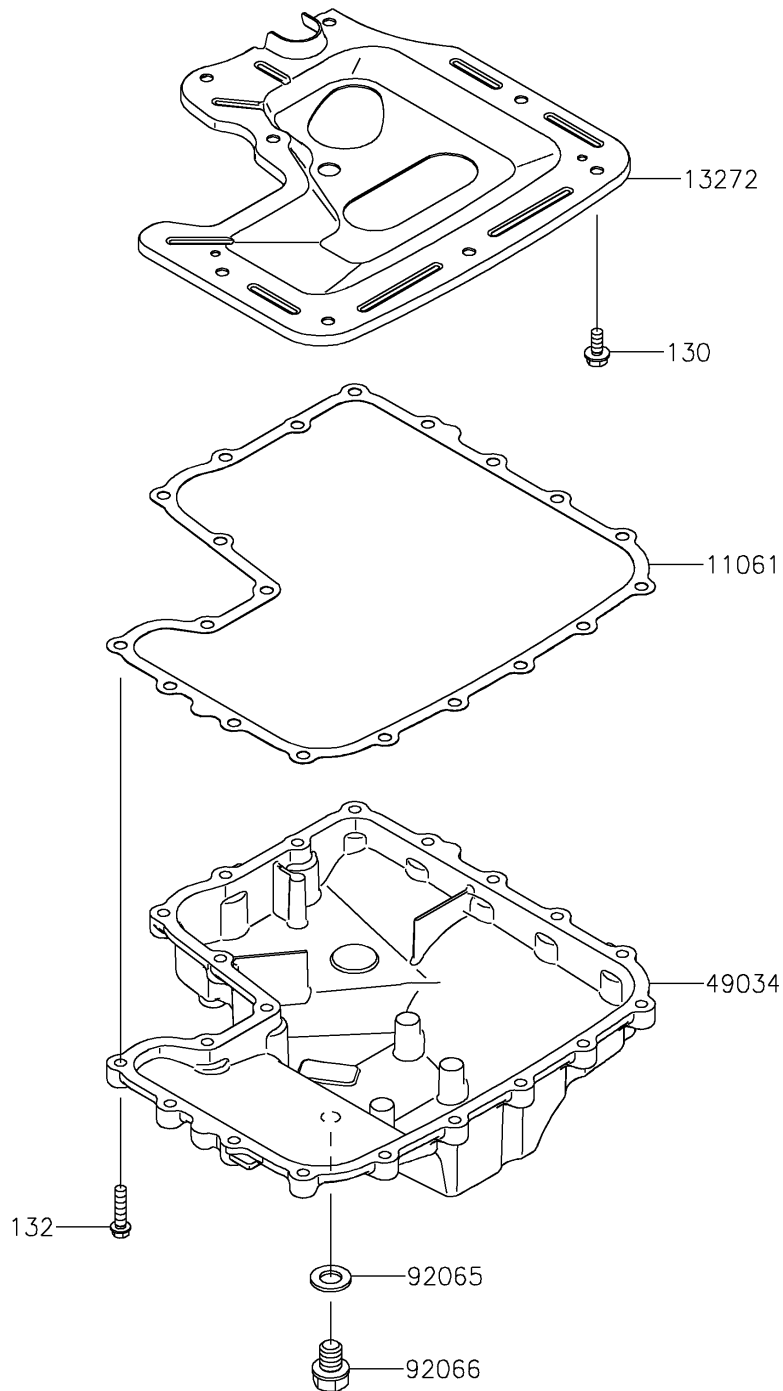

2024 Teryx KRX[®] 4 1000 eS Special Edition PARTS DIAGRAM

Oil Pan

E1434

2024 Teryx KRX® 4 1000 eS Special Edition PARTS LIST

Oil Pan

ITEM NAME	PART NUMBER	QUANTITY
GASKET,OIL PAN (Ref # 11061)	11061-1306	1
PLATE,OIL PAN (Ref # 13272)	13272-2625	1
PAN-OIL (Ref # 49034)	49034-0573	1
GASKET,12X22X2 (Ref # 92065)	92065-097	1
PLUG,OIL DRAIN,12X15 (Ref # 92066)	92066-1174	1
BOLT-FLANGED,6X14 (Ref # 130)	130BA0614	8
BOLT-FLANGED-SMALL,6X25 (Ref # 132)	132BA0625	20